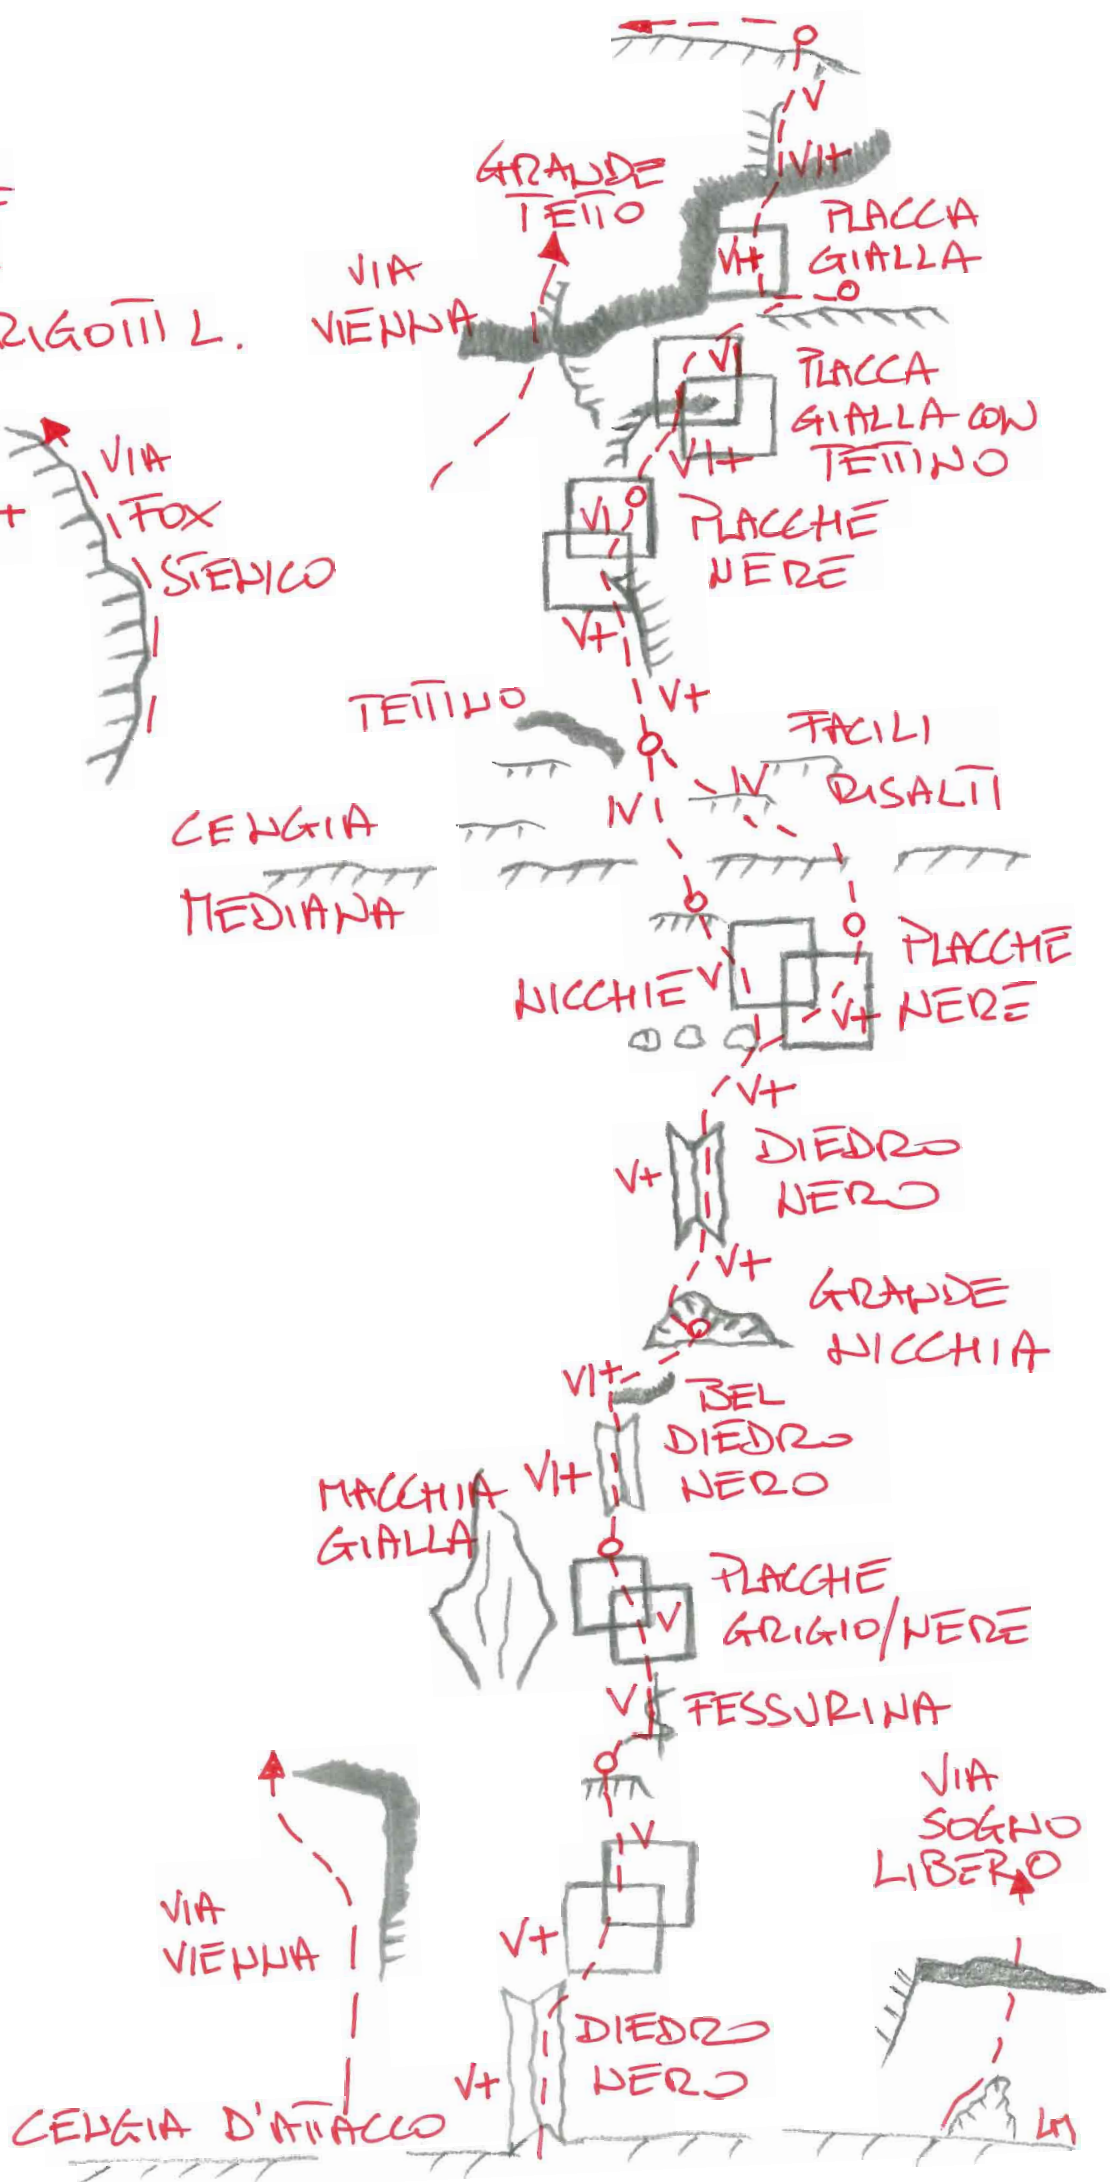

CIMA D'AMBIEZ
VIA GODURIA
ORLANDI E. e RIGOTTI L.

SNIL.: 320 mt
DIFF.: V, V+, VI+
APP7

CIMA D'AMBIEZ

Parete Sud-Est

Via Goduria