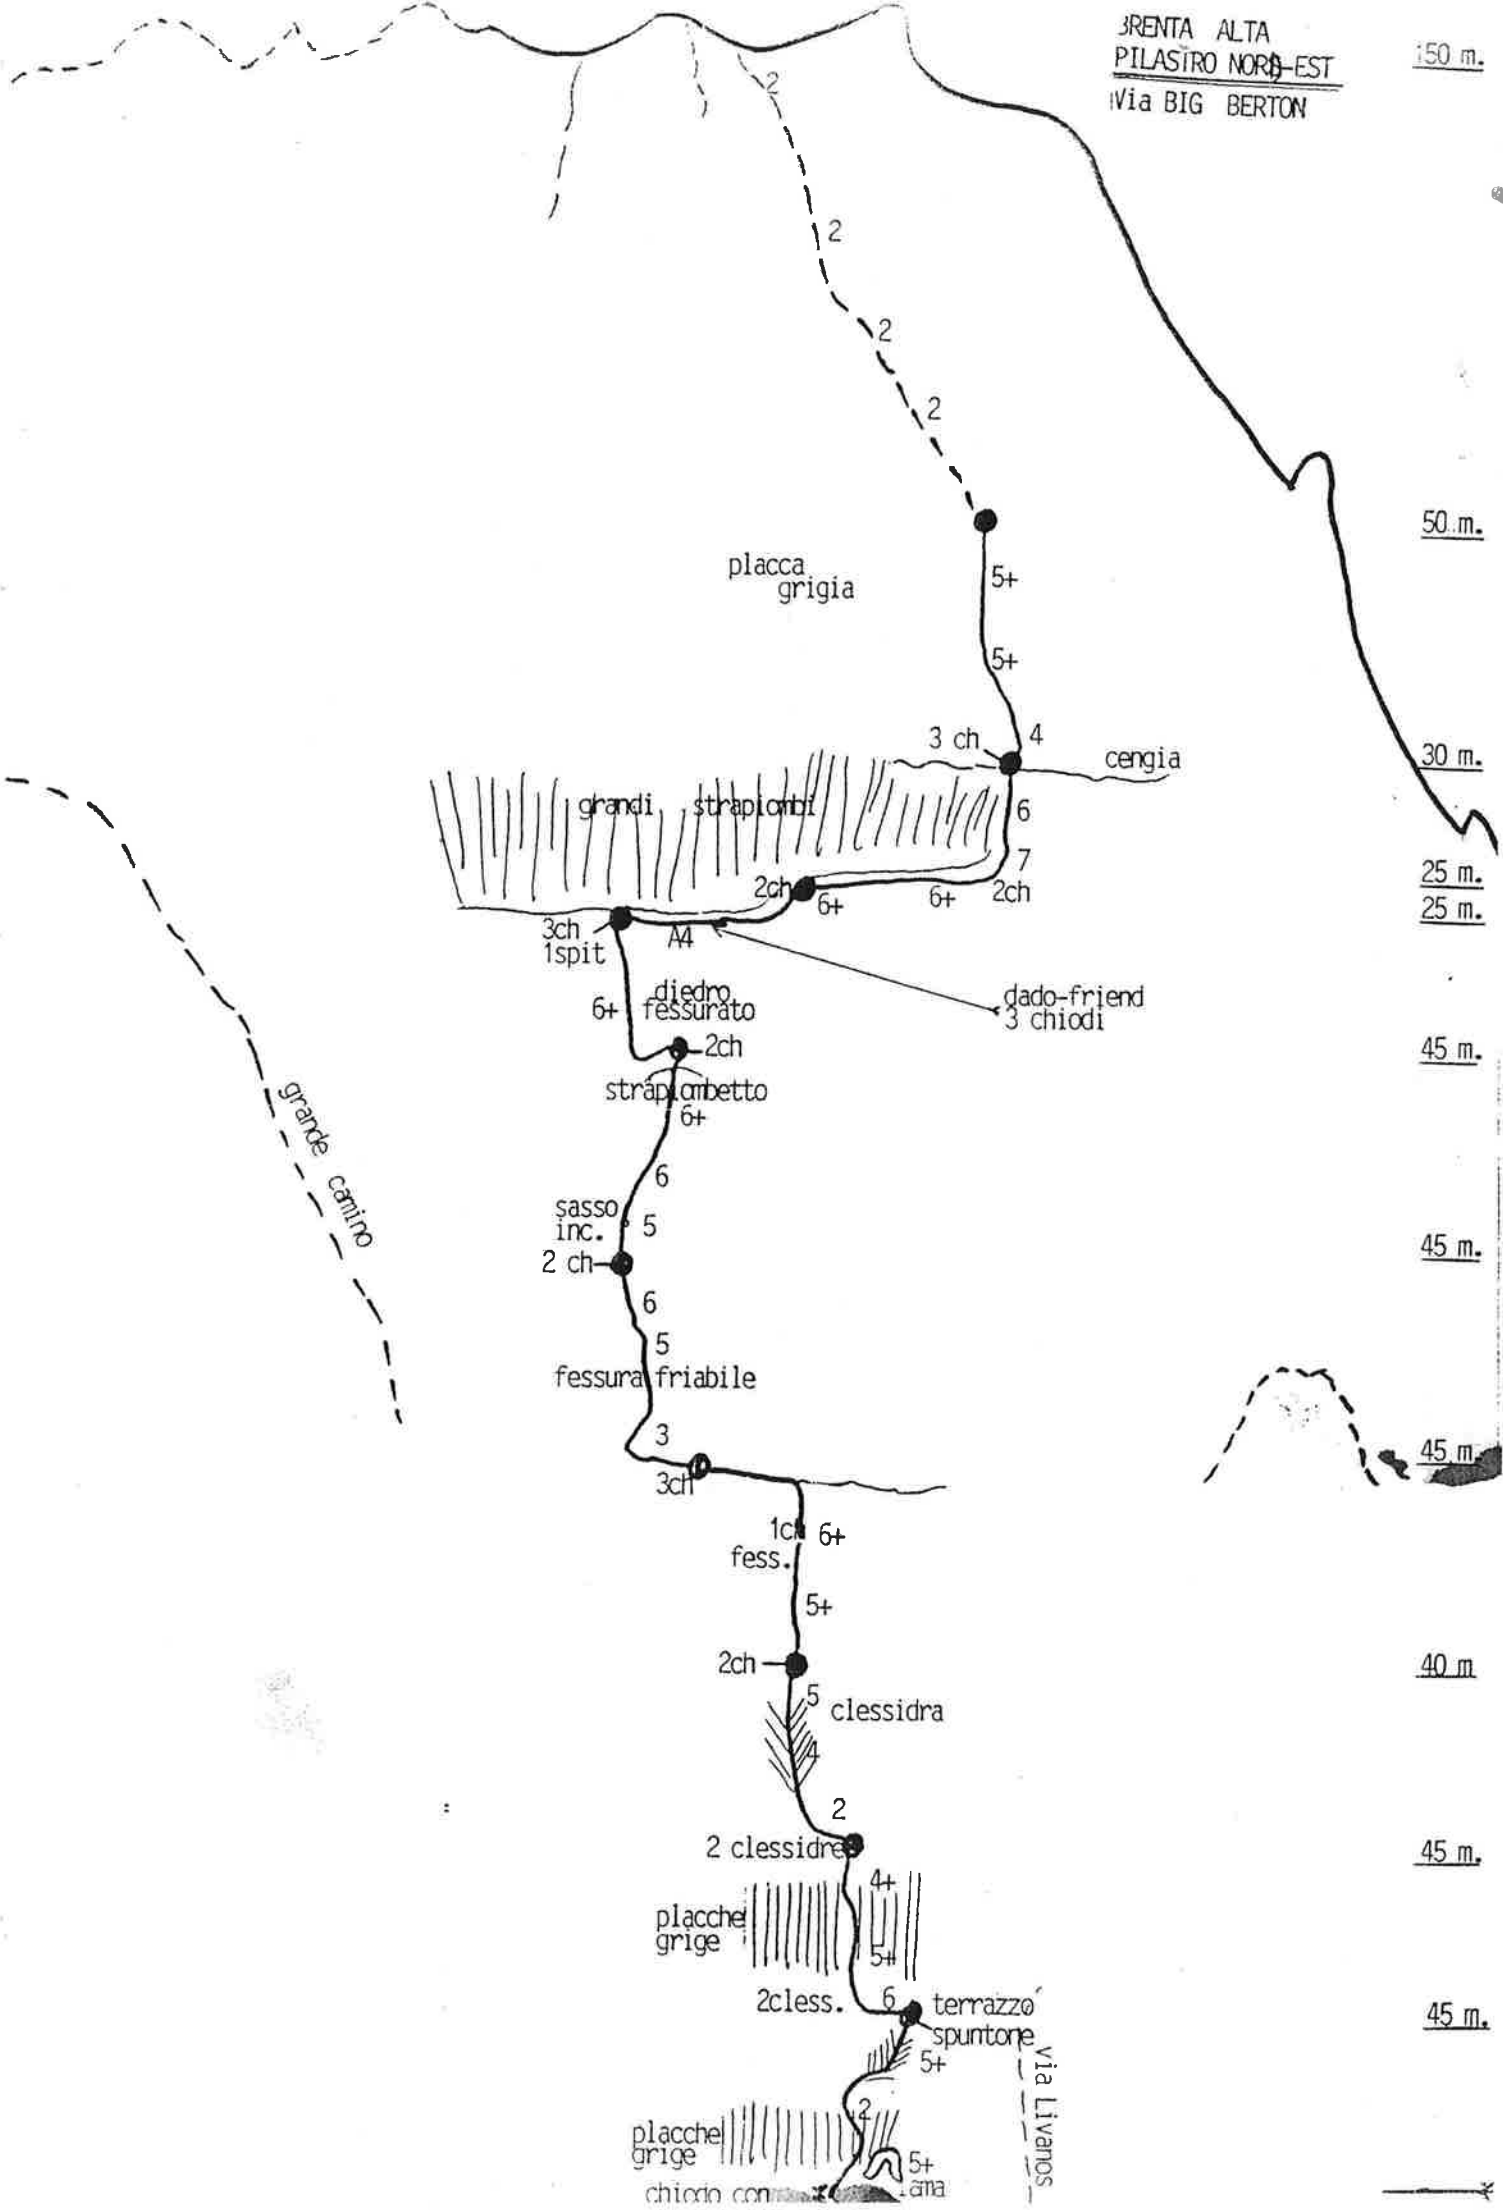

3 RENTA ALTA
PILASTRO NORD-EST
Via BIG BERTON

150 m.

50 m.

30 m.

25 m.

25 m.

45 m.

45 m.

45 m.

40 m.

45 m.

45 m.

grande camino

placca grigia

grandi strapiombi

cengia

diedro fessurato

dado-friend 3 chiodi

strapionbetto

sasso inc.

fessura friabile

fess.

placche grige

placche grige

chiodo con...

via Livanos