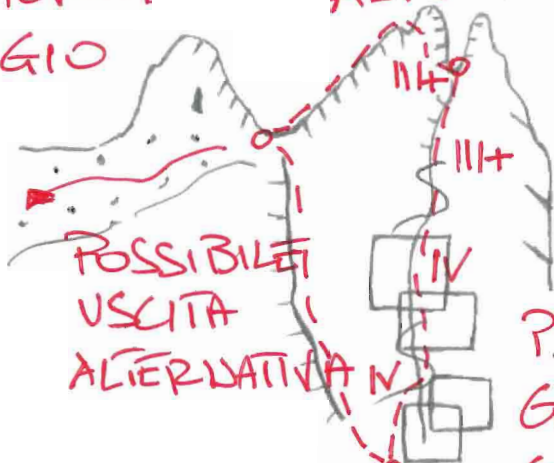

CASCIER MERIDIONALI

CROZ DEL RIFUGIO

VIA GASTERINI
MIORI

DISL.: 220M

DIFF.: III, III+, V

AEREA TRAVERSATA
FACILE

POSSIBILE
USCITA
ALTERNATIVA

PLACCHE
GRIGIE
CON FESSURA

PILASO

PLACCHE

MASSO
INCASCIATO

LUNGO
CAMINO

SPUNTOPE

PROFONDO
CANALE

SPIGOLO

LUNGA
FESSURA/CAMINO

FACILE

GENGIONE
GHIAIOSO

MASSO

CANALE
GHIAIOSO

PLACCHE
GRIGIE

SPIGOLO
GRIGIO

DIEDRINO