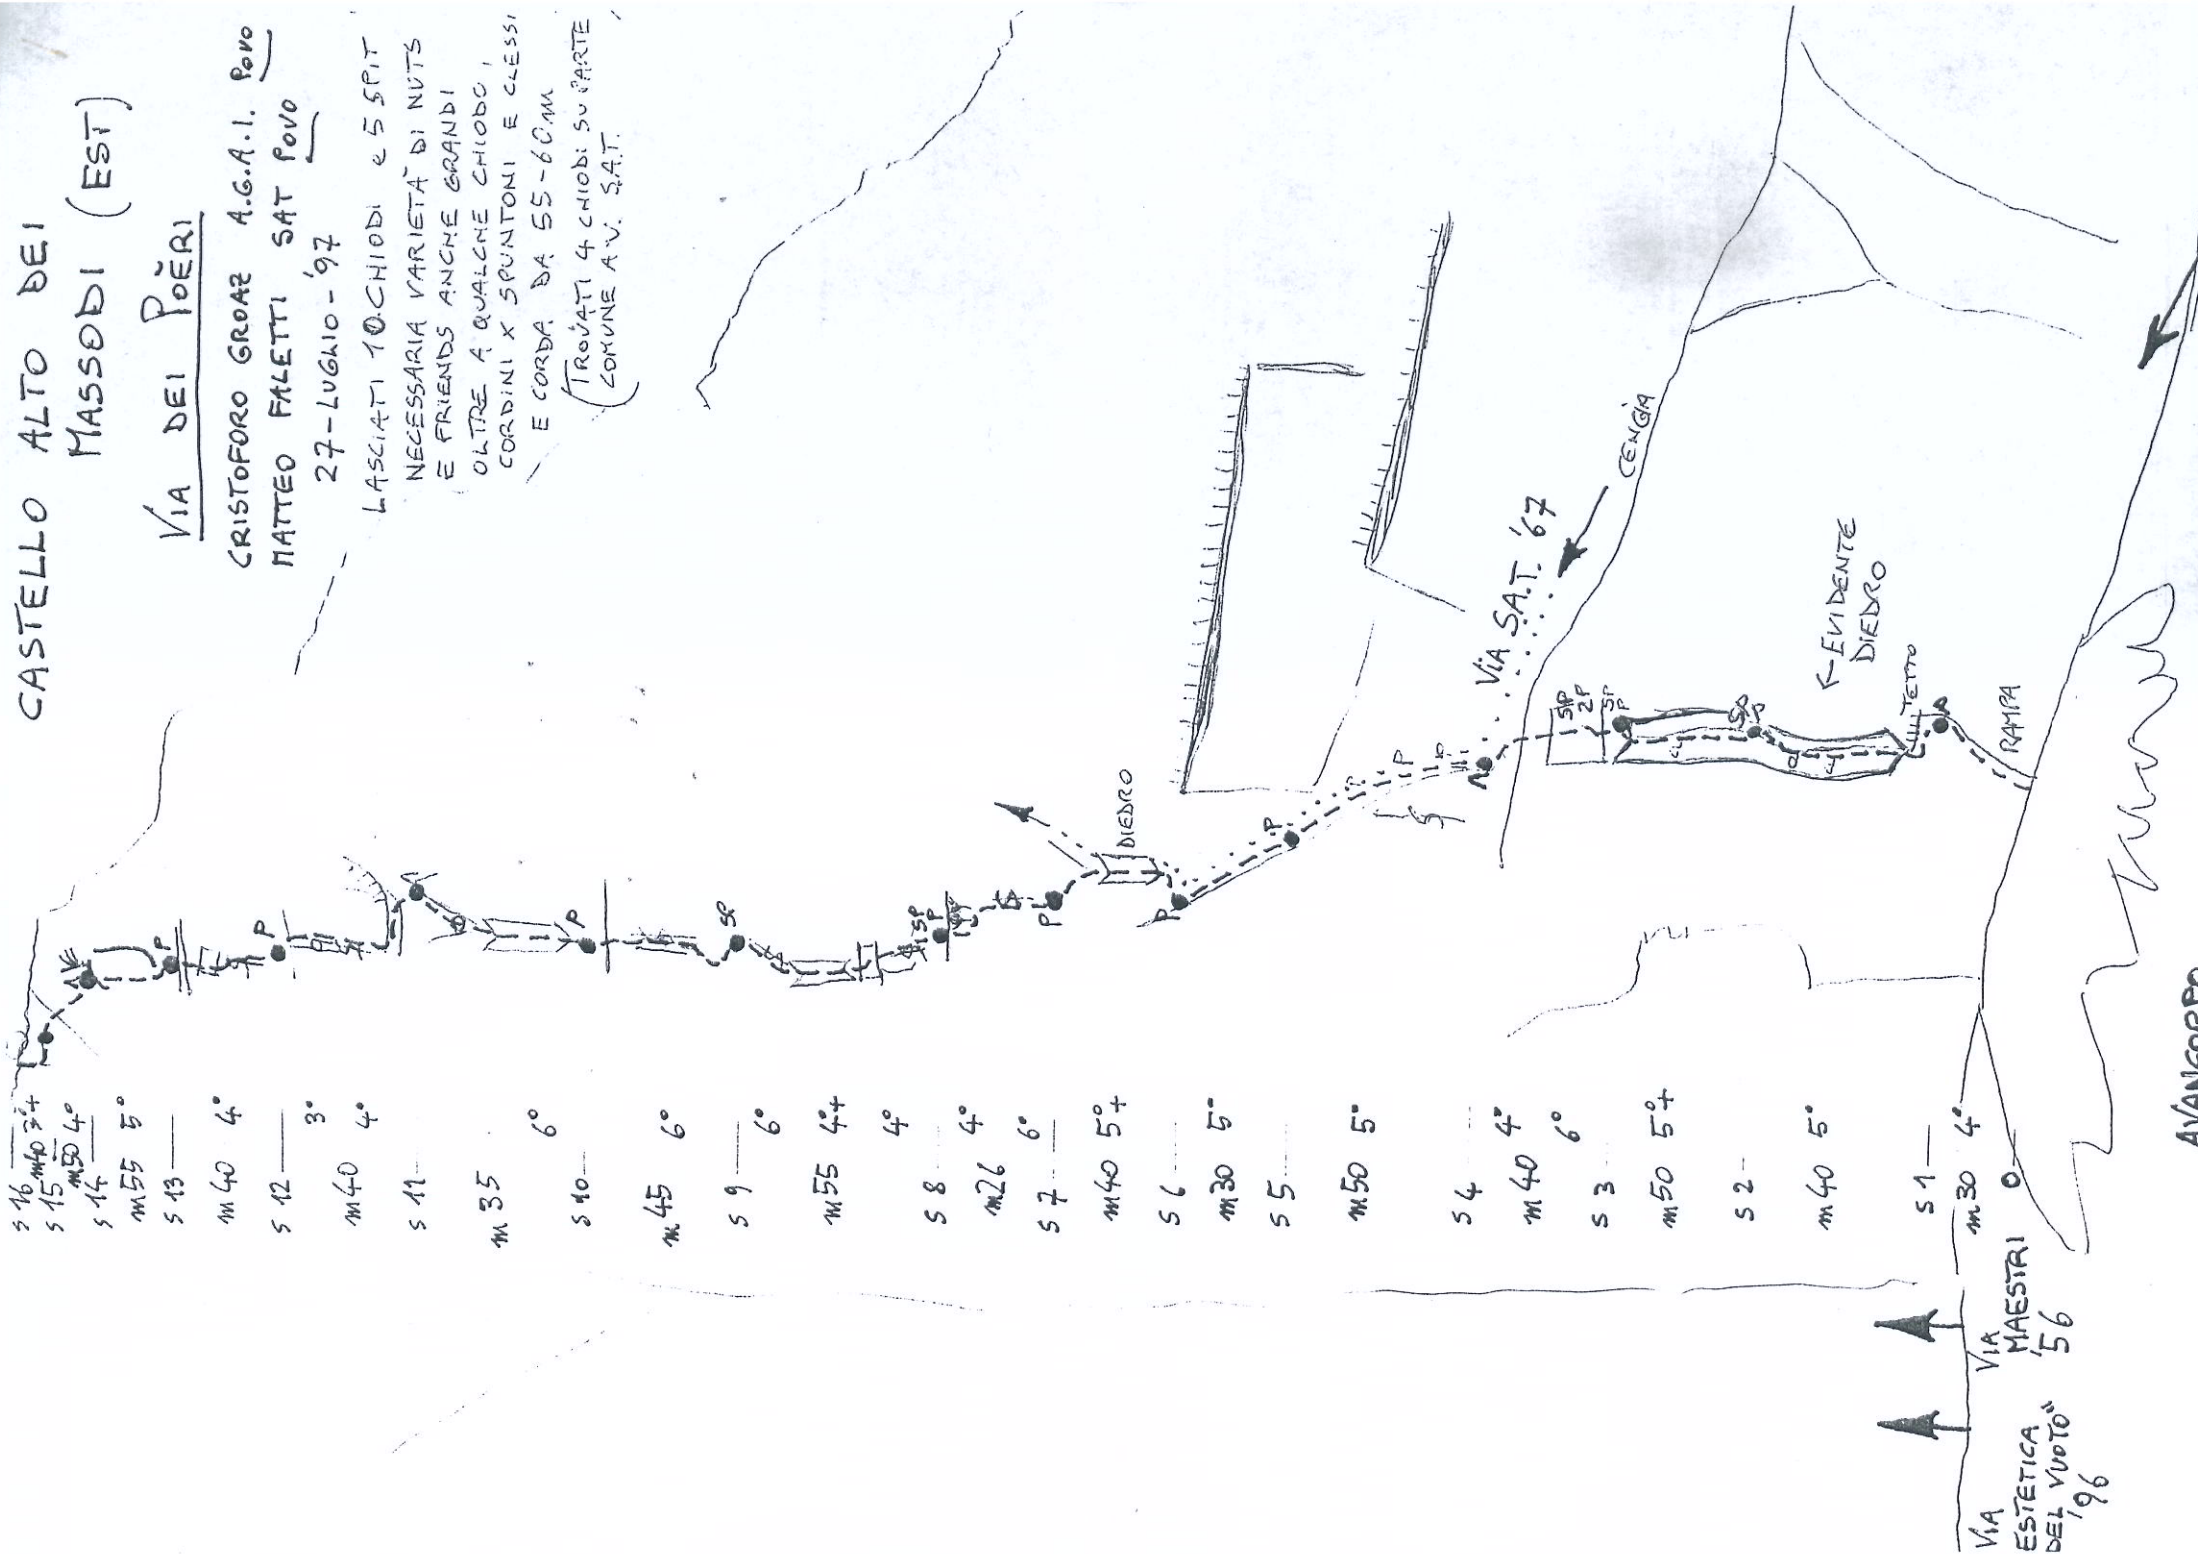

CASTELLO ALTO DEI MASSODI (EST)

VIA DEI POËRI

CRISTOFORO GROAR A.G.A.I. POVO
 MATTEO FALETTI SAT POVO

27-LUGLIO-'97

LASCIATI 10 CHIOMI E 5 SPIT
 NECESSARIA VARIETA' DI NUTS
 E FRIENDS ANCHE GRANDI
 OLTRE A QUALCNE CHIOMO,
 CORDINI X SPUNTONI E CLESSI
 E CORDA DA 55-60 CM

(TROVATI 4 CHIOMI SU PARTE
 COMUNE A.V. S.A.T.)

- S 16 m40 2+
- S 15 m50 4°
- S 14
- m55 5°
- S 13
- m40 4°
- S 12 3°
- m40 4°
- S 11
- m35 6°
- S 10
- m45 6°
- S 9 6°
- m55 4+
- S 8 4°
- m26 4°
- S 7 6°
- m40 5+
- S 6
- m30 5°
- S 5
- m50 5°
- S 4 4°
- m40 6°
- S 3
- m50 5+
- S 2
- m40 5°
- S 1
- m30 4°

AVANGORPO