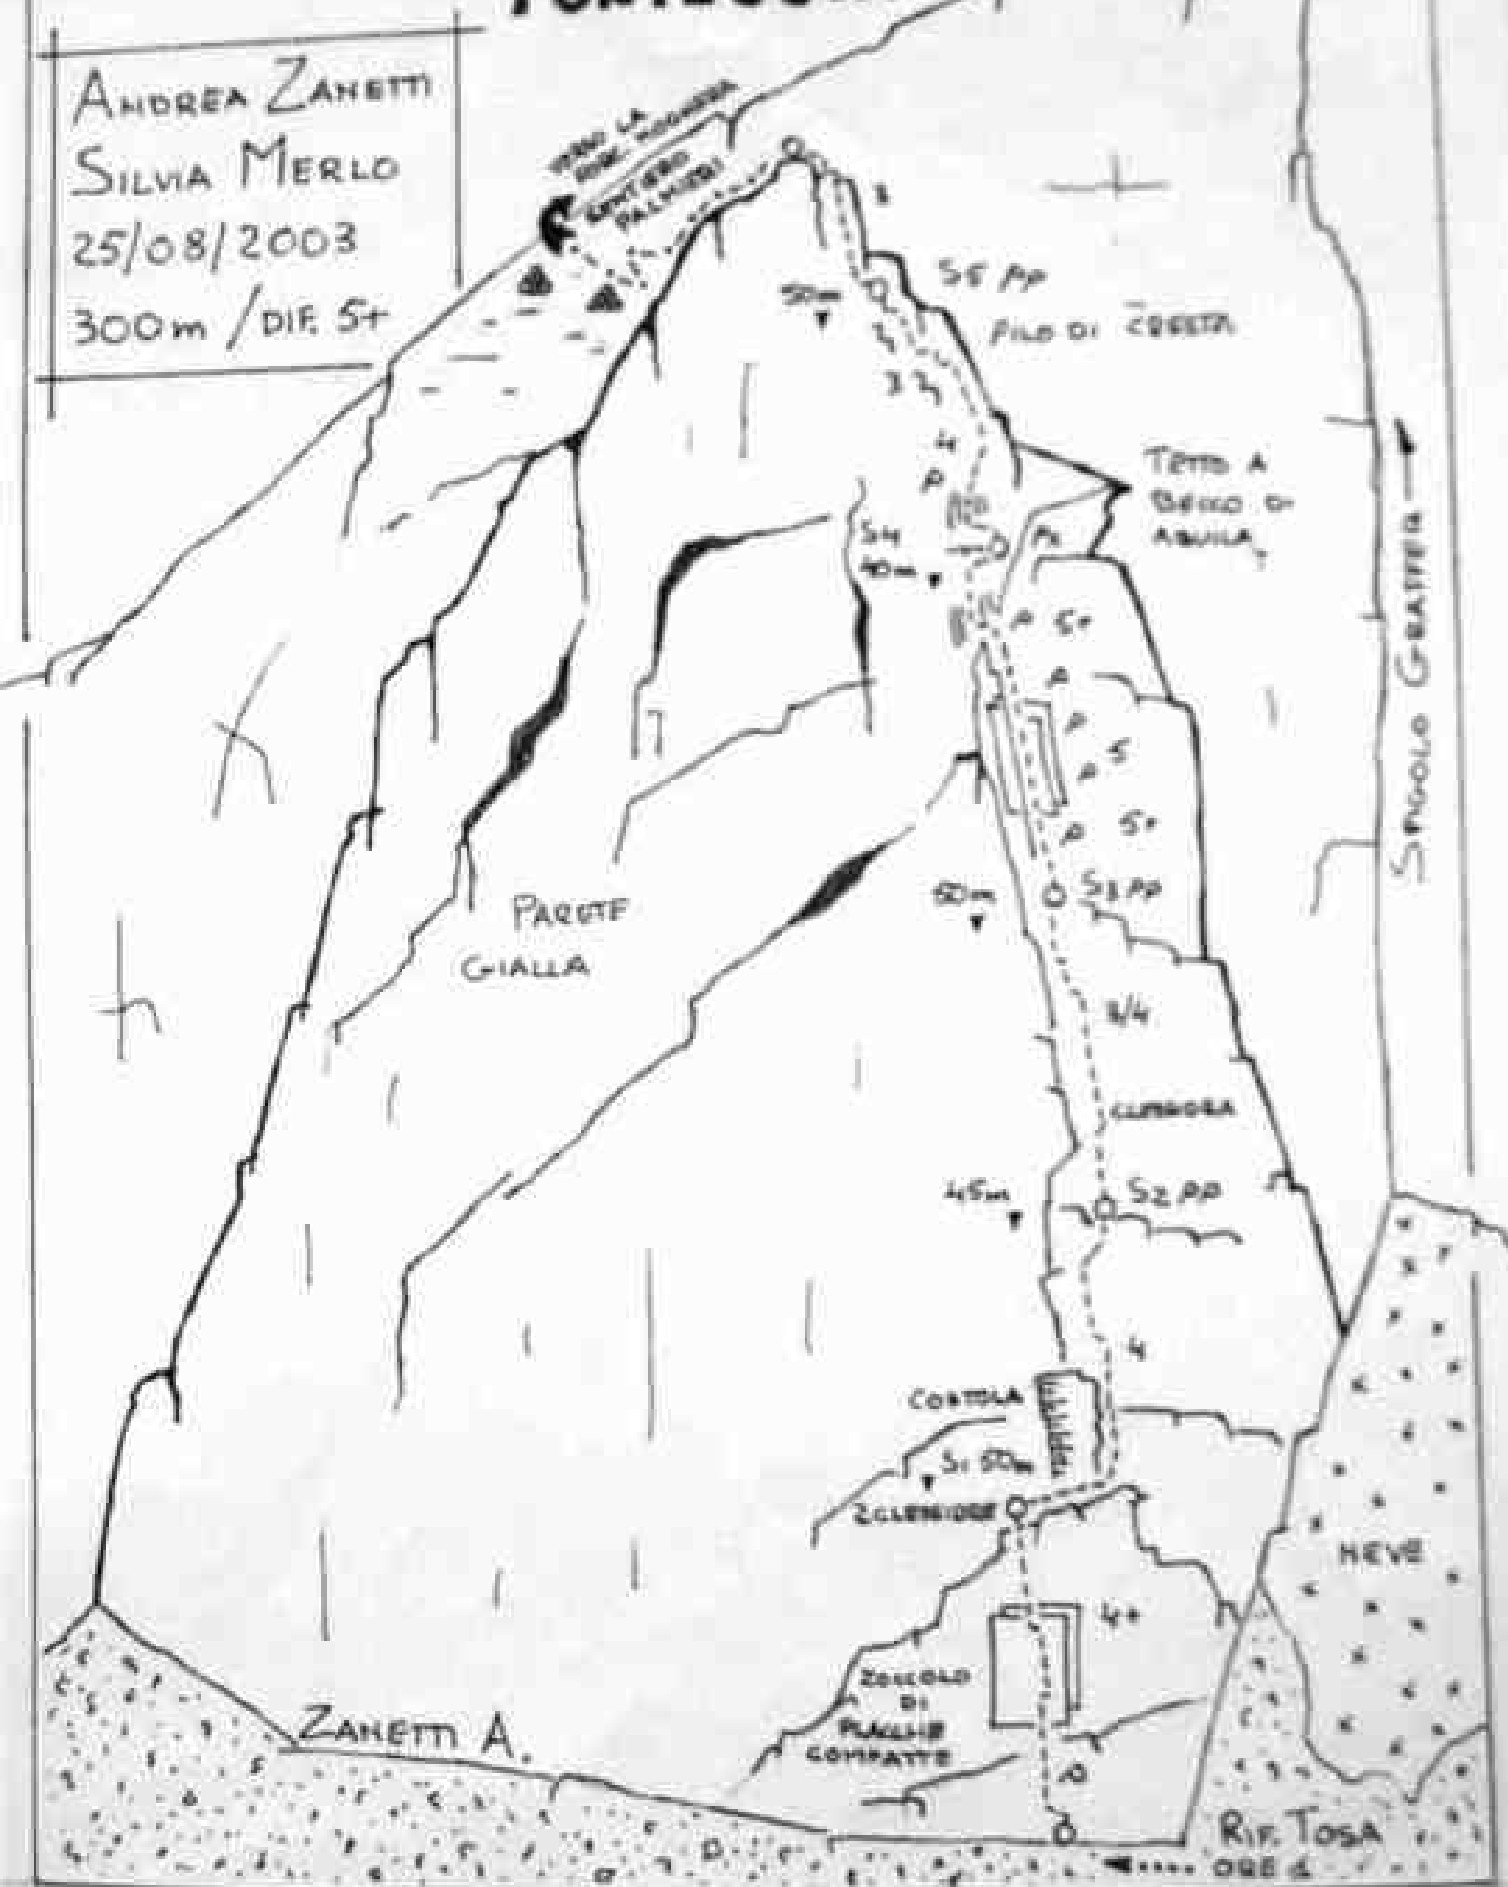

CIMA CEDA ORIENTALE 2757m.

PARETE EST / G. BRENTA

"PILASTRO MATTEO PONTEGGIA"

ANDREA ZANETTI
 SILVIA MERLO
 25/08/2003
 300m / DIE 5+

RIF. TOSA
 ORE 4