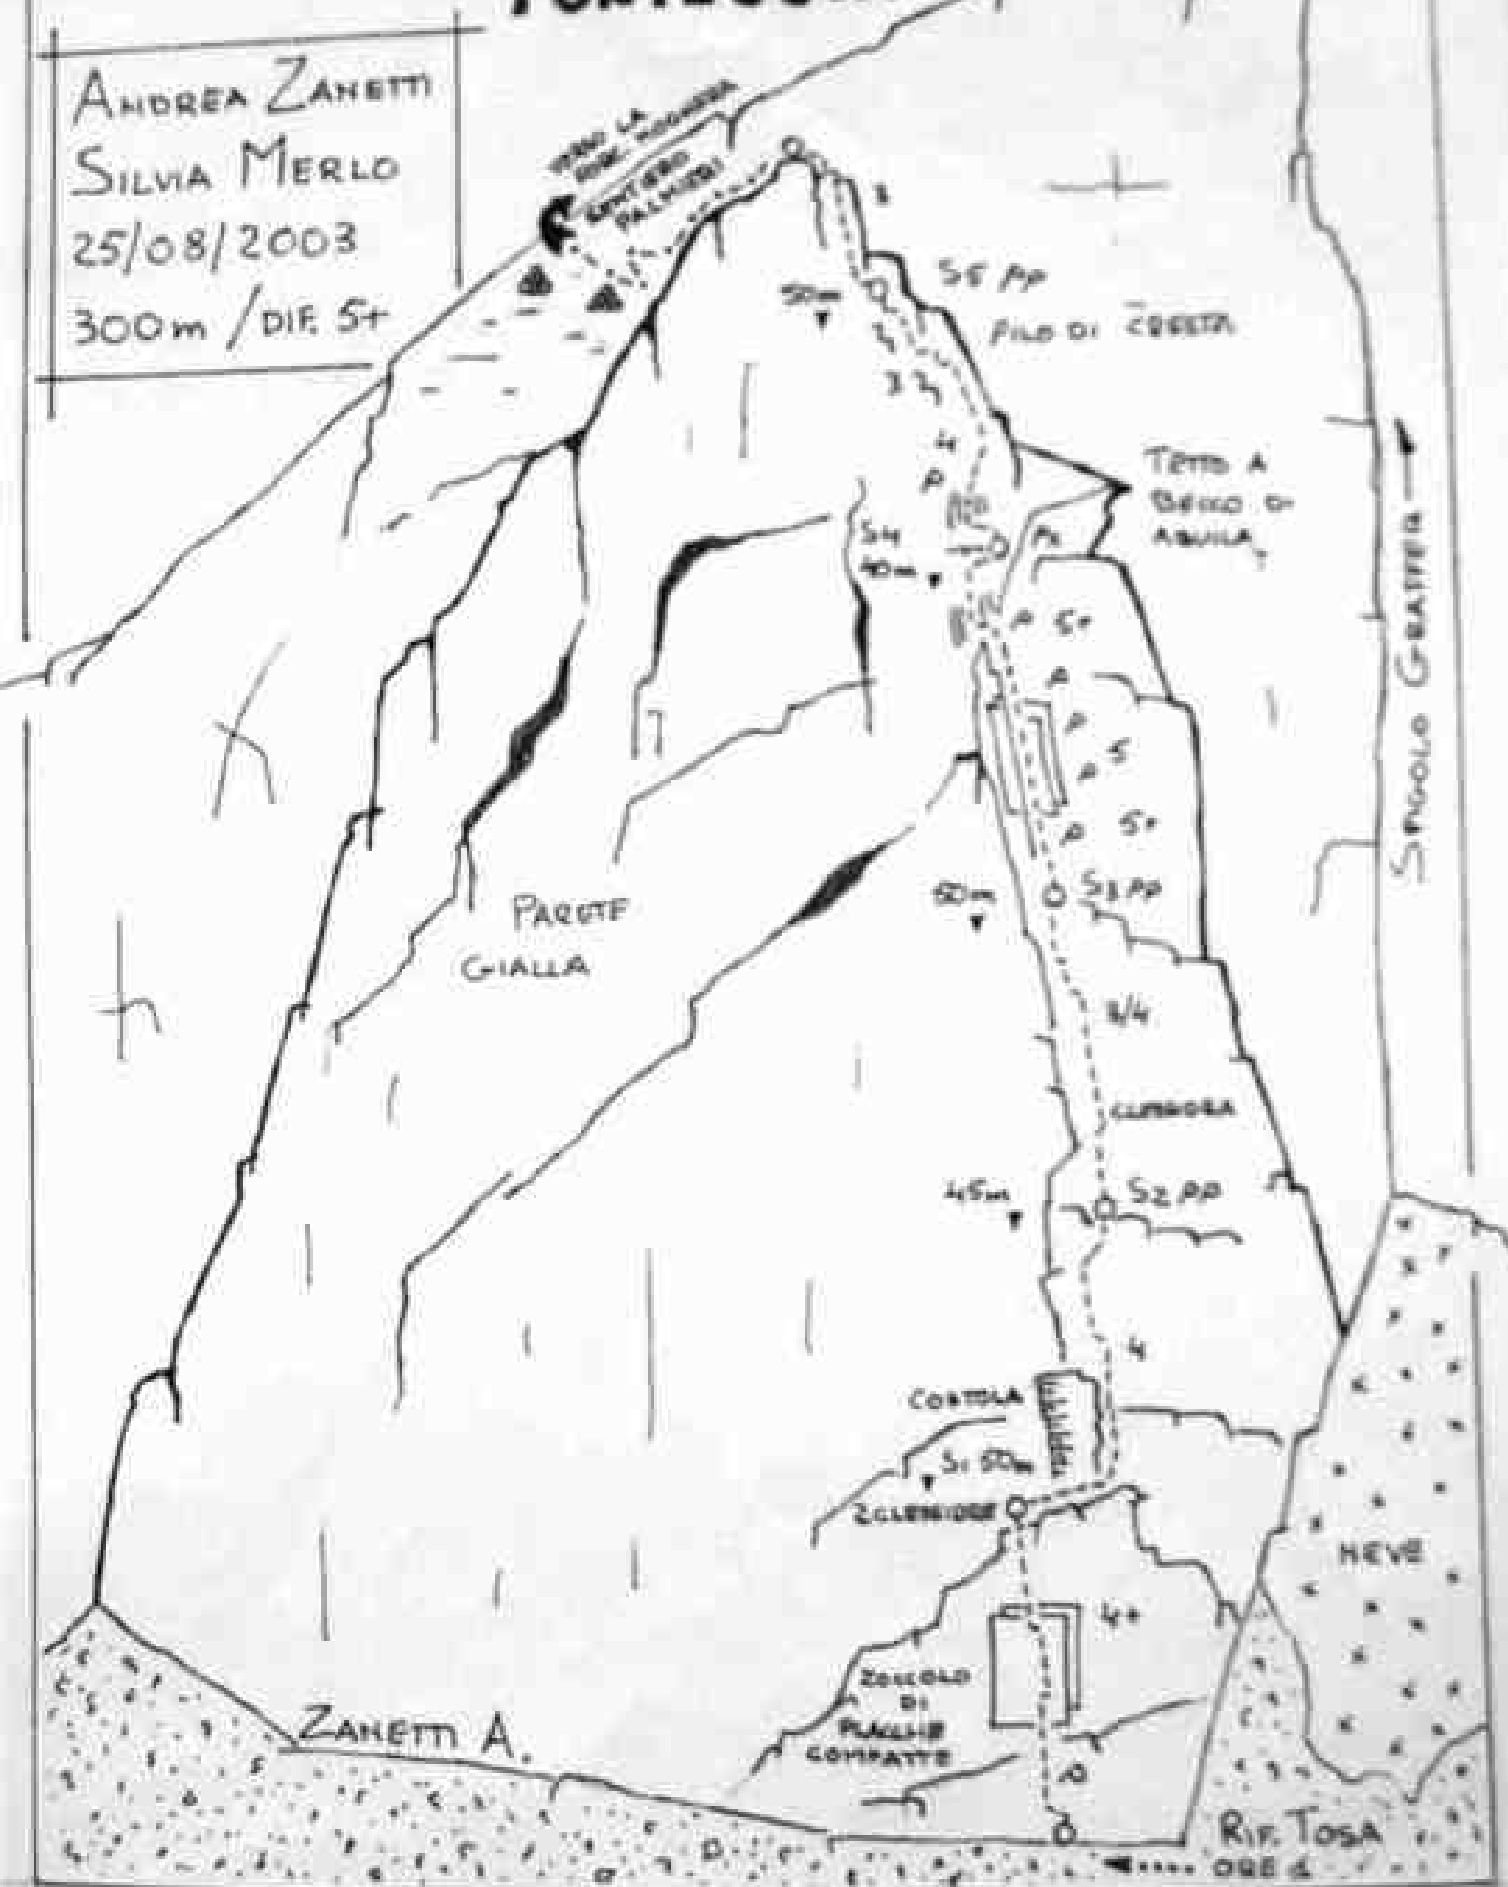

CIMA CEDA ORIENTALE 2757m.

PARETE EST / G. BRENTA

"PILASTRO MATTEO PONTEGGIA"

ANDREA ZANETTI
 SILVIA MERLO
 25/08/2003
 300m / DIE 5+

ZANETTI A.

RIF. TOSA
 ORE 6