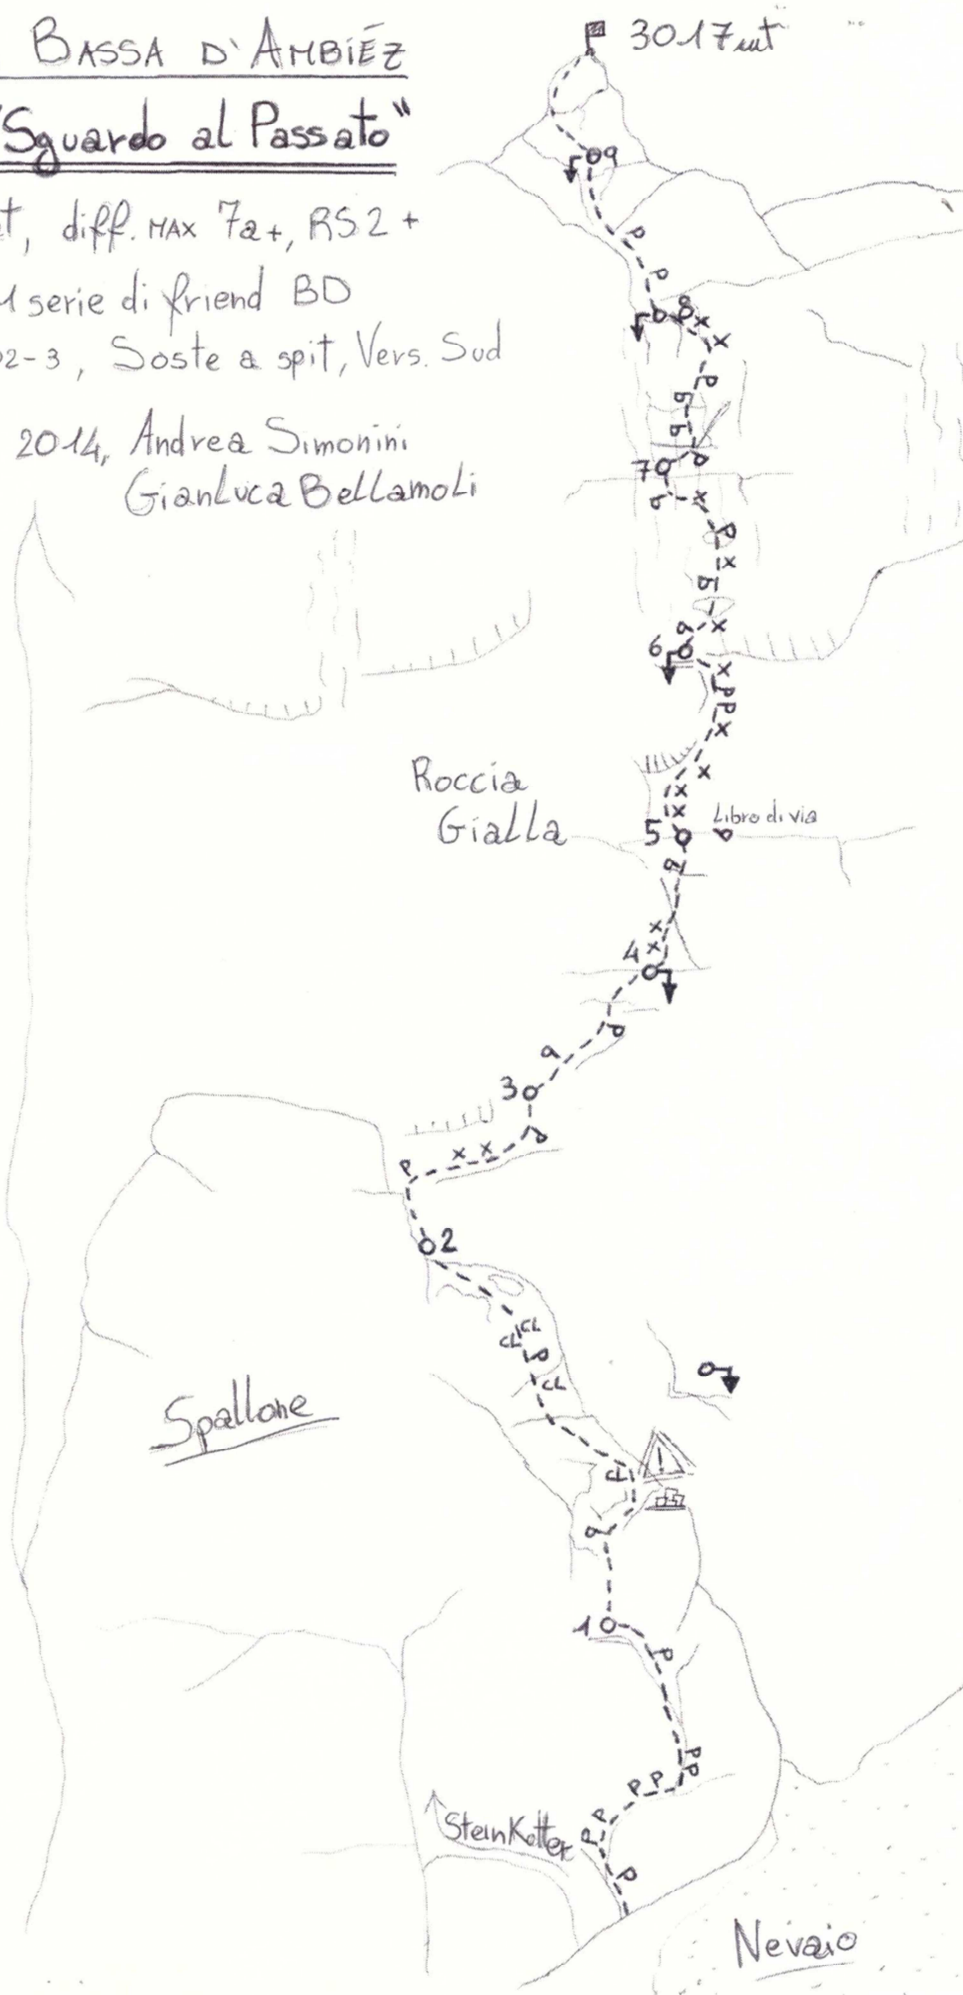

CIMA BASSA D'AMBIÈZ
Via "Sguardo al Passato"

300 ut, diff. MAX 7a+, RS2+

Utile 1 serie di friend BD
 da 0,02-3, Soste a spit, Vers. Sud

Agosto 2014, Andrea Simonini
 Gianluca Bellamoli

30 ut	9
2 ch	6a
35 ut	8
2 sp 4 ch	6b
35 ut	7
3 sp 4 ch	6c
35 ut	6
5 sp 2 ch	7a
20 ut	5
2 sp 1 ch	6b
35 ut	4
2 ch	5c
20 ut	3
2 sp 2 ch	6b
55 ut	2
2 ch 4 cl	6a
35 ut	1
8 ch	7a+

Rel. Simonini