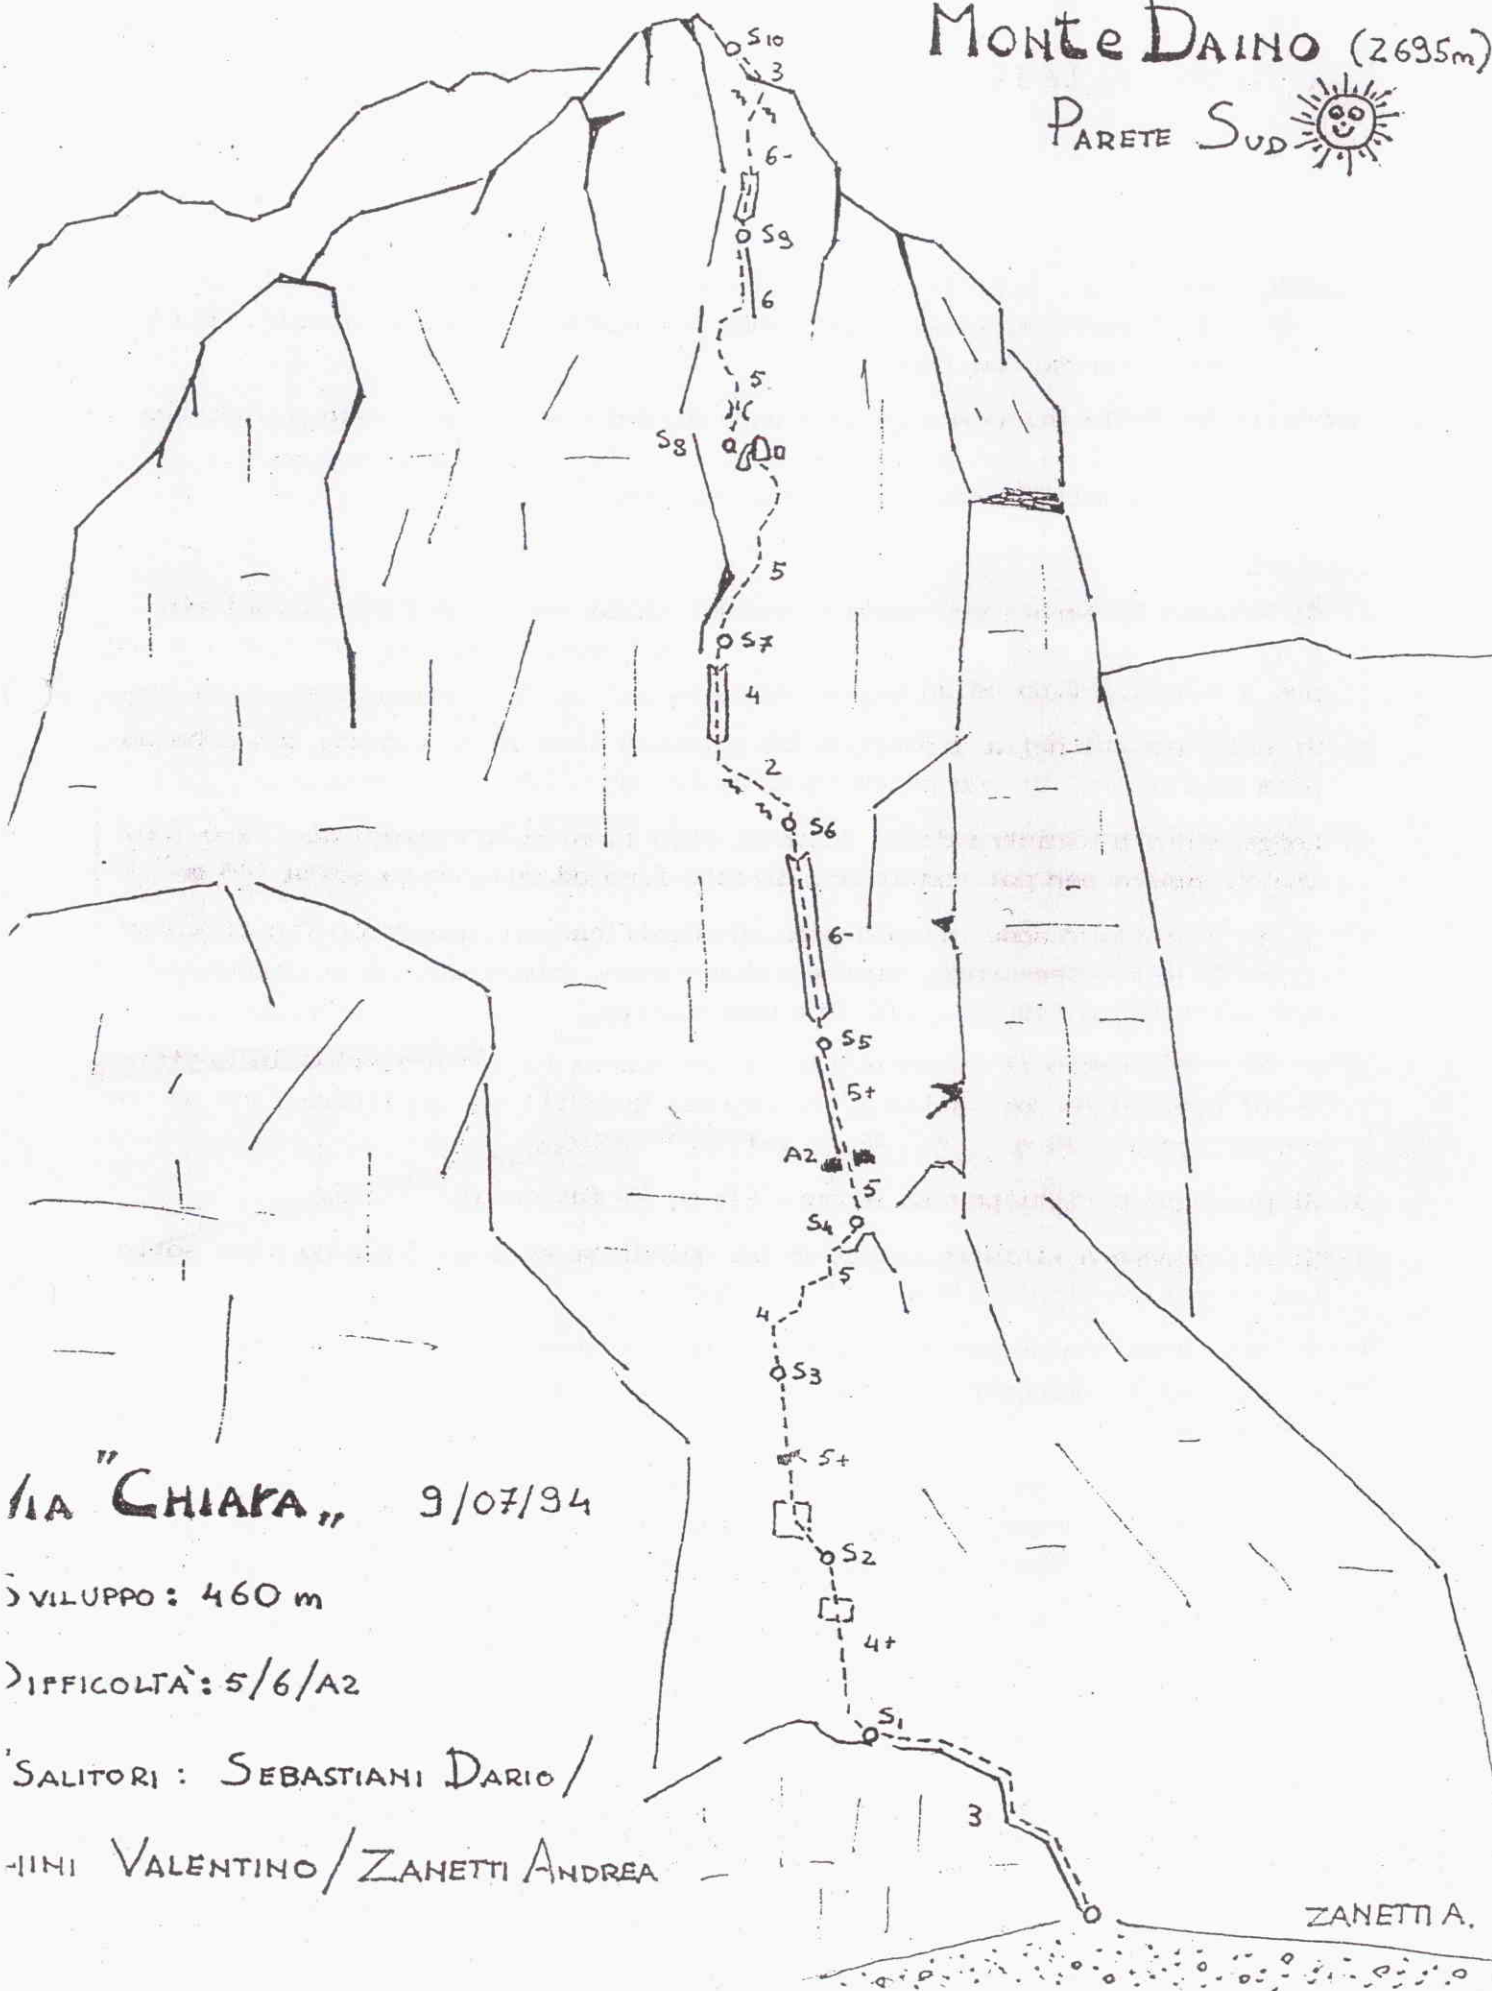

# MONTE DAINO (2695m)

PARETE SUD 

1/A "CHIARA" 9/07/94

Sviluppo: 460 m

Difficoltà: 5/6/A2

Salitori: SEBASTIANI DARIO /

Alpinisti: VALENTINO / ZANETTI ANDREA

ZANETTI A.