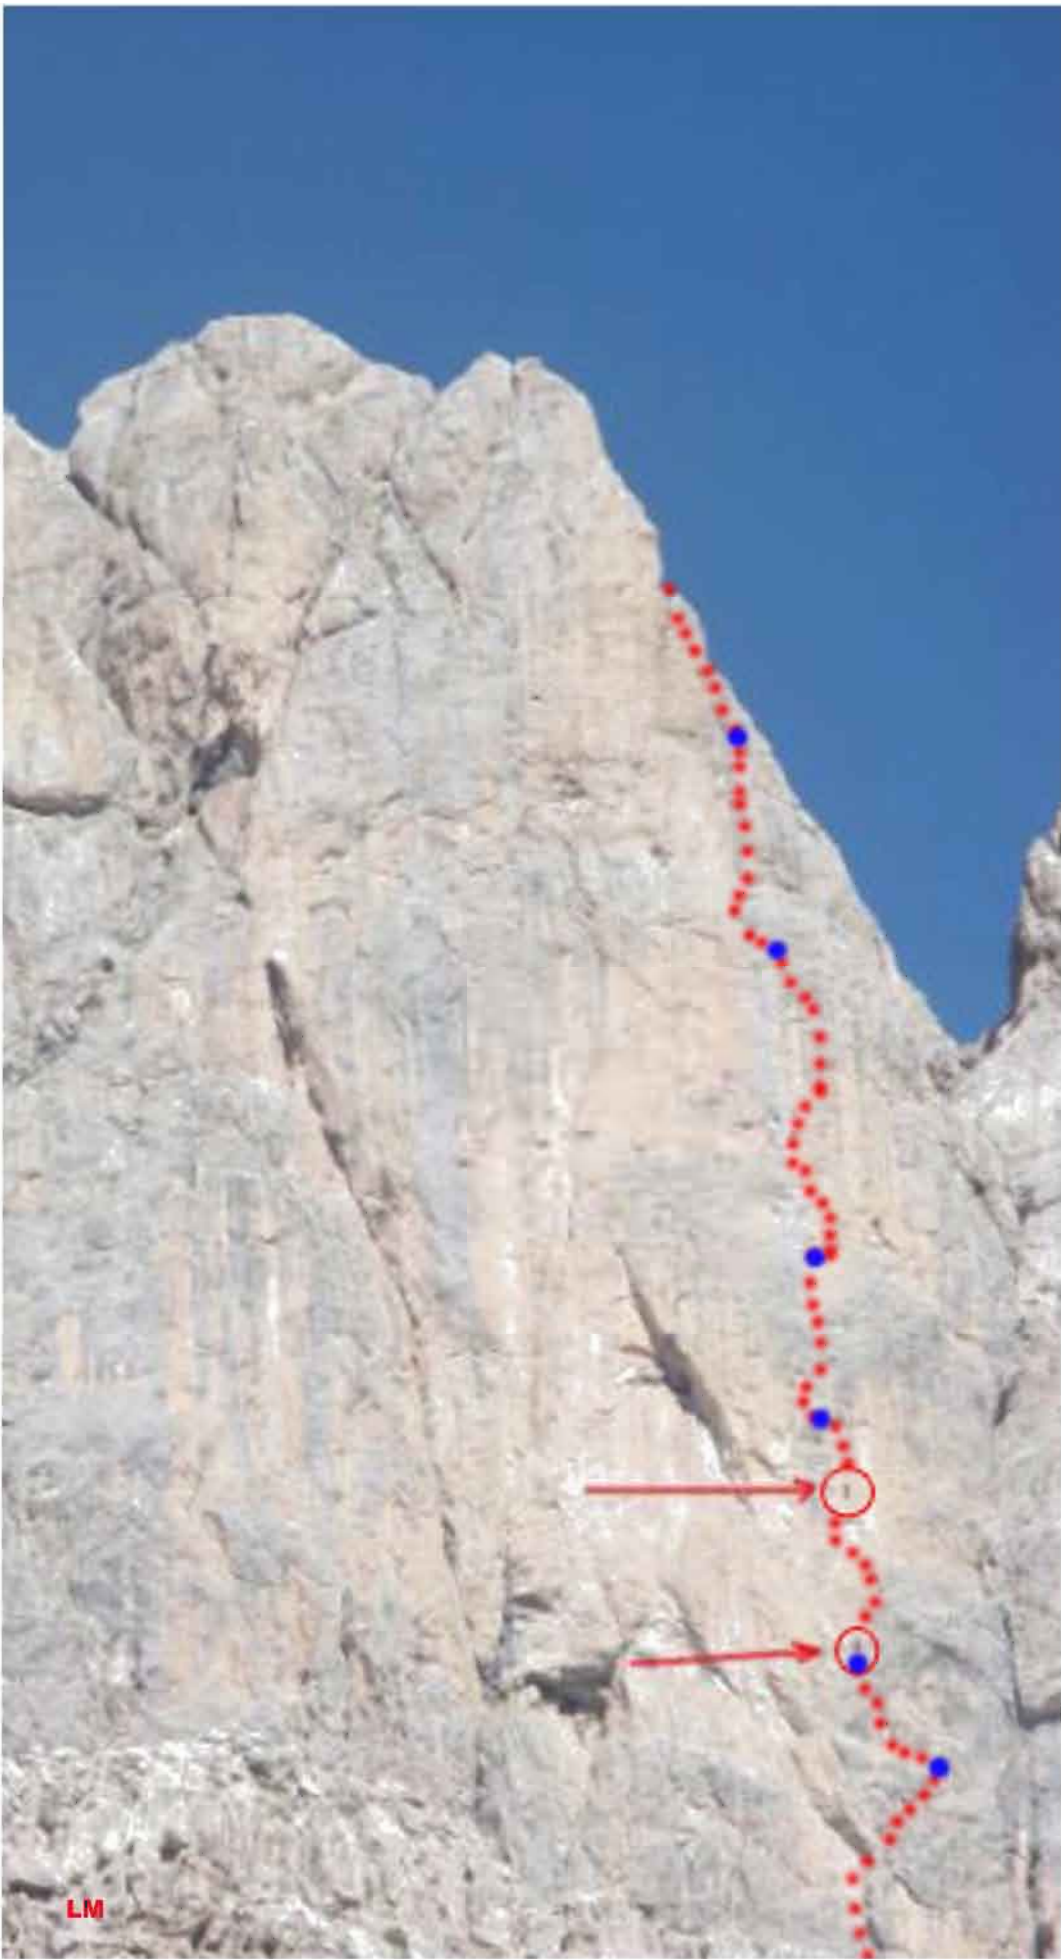

CIMA SUSAT
CANIO DELLE SIRENE
SEBASTIANI D., CHINI V.

SVIL.: 300 mt
DIFF.: VI+, VII
1988

LM

CIMA SUSAT
Parete Est
Via Il Canto delle Sirene