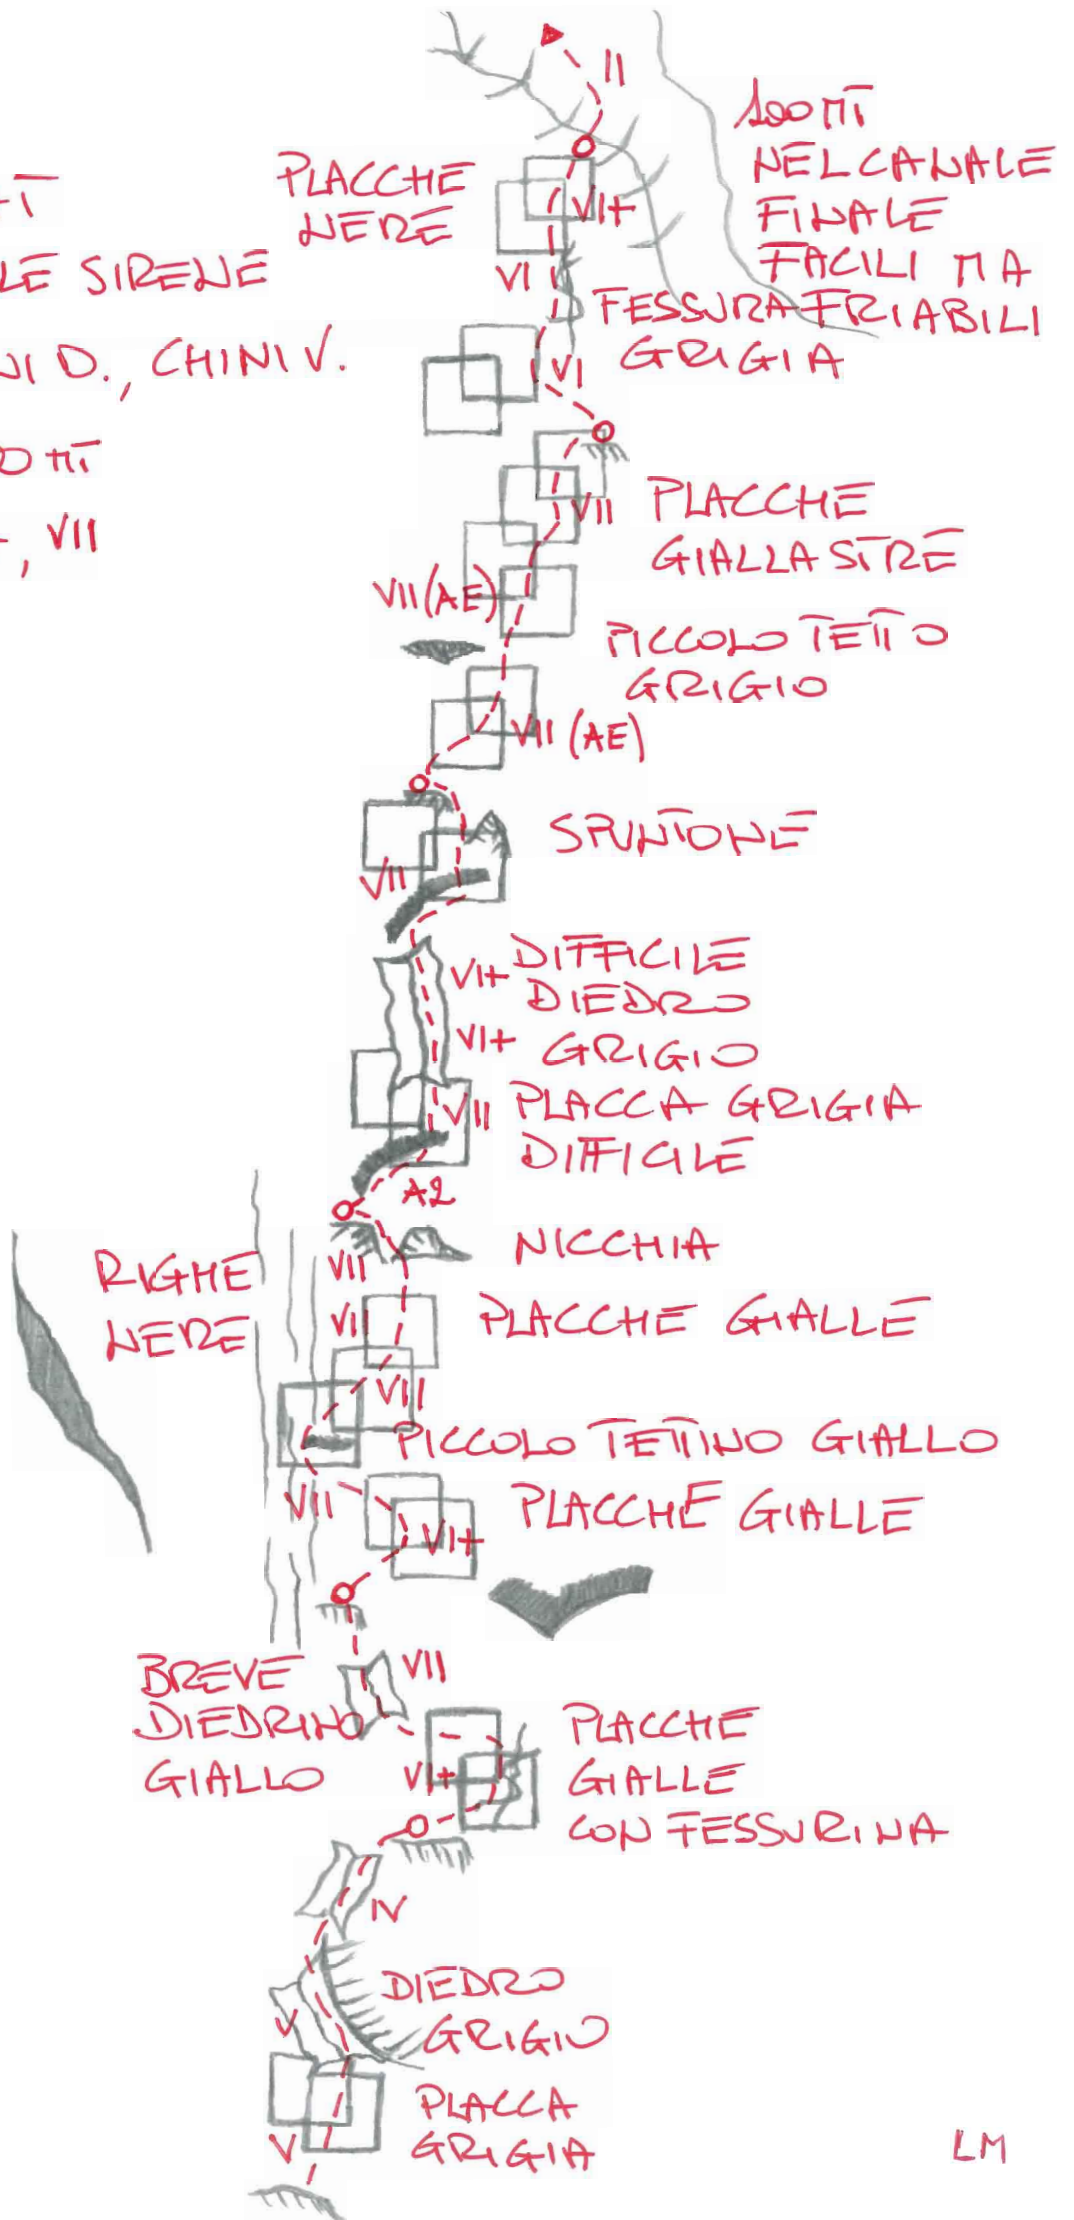

CIMA SUSAT
CANIO DELLE SIRENE
SEBASTIANI D., CHINI V.

SVIL.: 300 mt
DIFF.: VI+, VII
1988

LM

CIMA SUSAT
Parete Est
Via Il Canto delle Sirene