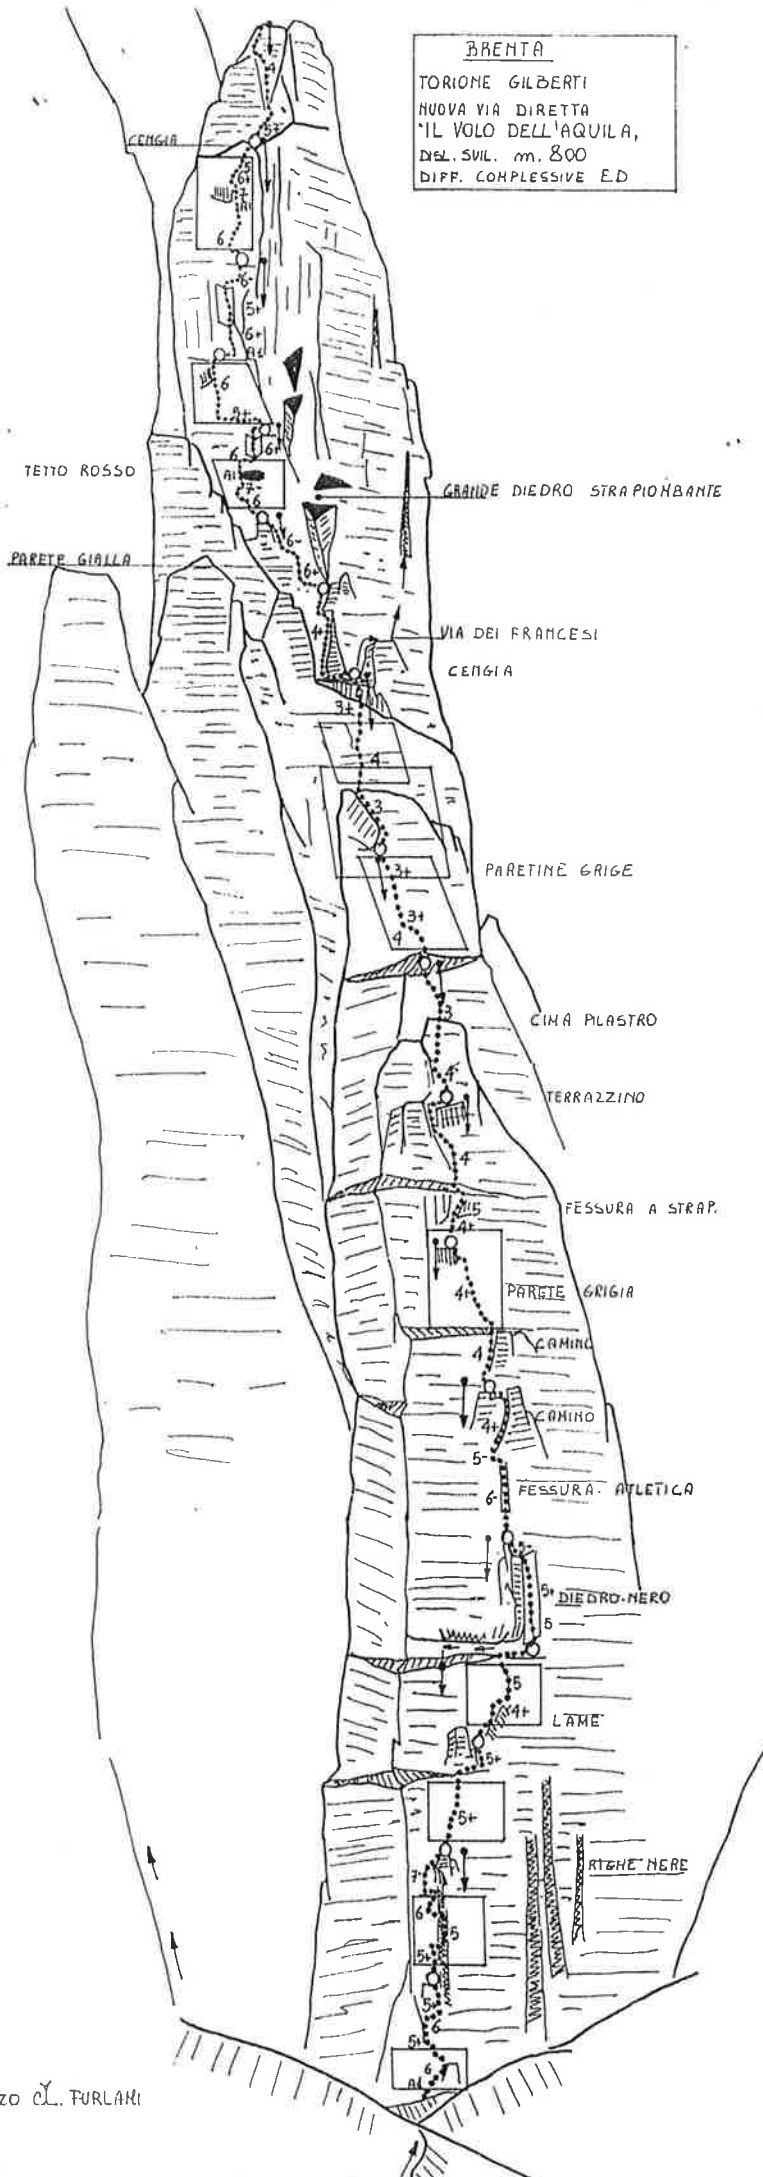

CORDA DOPPIA m. 45

1° C. DOPPIA m. 40

3° C. DOPPIA m. 55

4° C. DOPPIA m. 40

5° C. DOPPIA m. 55

6° DOPPIA 95m

7° C. DOPPIA m. 50

8° C. DOPPIA m. 50

9° C. DOPPIA m. 50

10° C. DOPPIA m. 50

11° C. DOPPIA m. 50

12° C. DOPPIA m. 45

13° C. DOPPIA m. 50

14° C. DOPPIA m. 60

15° C. DOPPIA

BRENTA  
 TORIONE GILBERTI  
 NUOVA VIA DIRETTA  
 'IL VOLO DELL'AQUILA,  
 DEL. SVIL. m. 800  
 DIFF. COMPLESSIVE E.D.