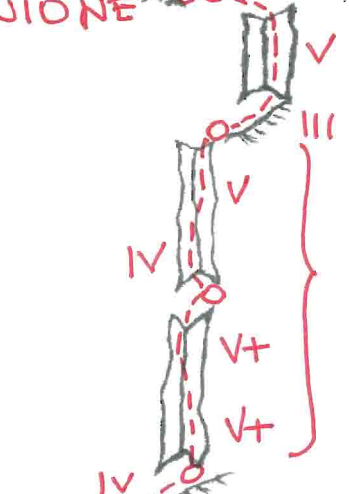

SAS DA CIAMPAC

SOLARIUM

MACERI M.

DAMIAN G. e

PEREIRO M.

SVIL.: 400M

DIFF.: V+, VI+

1992

TIRO LUNGO
MA IMPEGNATIVO

LUNGA SERIE DI
DIEDRI GRIGI

LUNGO DIEDRO GIALLO
(USCITA TRIABILE)

V+ GROSSA e BELLA SCAGLIA
GIALLA CON SASSI INCASISTRATI

SERIE DI
PLACCHE NERE
CON ERBA NON
FASTIDIOSA

CLASSICO
E' BELLO

~ 80M
ZOLCOLO
ERBOSO FACILE