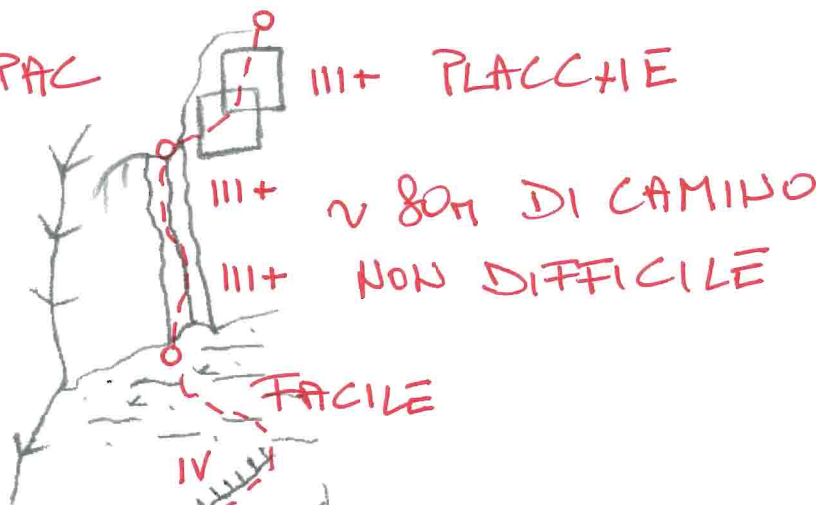

III+ PLACCHIE

~ 80M DI CAMINO

NON DIFFICILE

FACILE

IV

VI

V+

TEHO

V+

LUNGA SERIE DI  
DIEDRI GRIGI

VI

VI

IV

VI-

LUNGO DIEDRO GIALLO  
(USCITA TRIABILE)

V+ GROSSA e BELLA SCAGLIA  
GIALLA CON SASSI INCASISTRATI

V+

V+

V+

V

V+

SERIE DI  
PLACCHE NERE  
CON ERBA NON  
FASTIDIOSA

CLASSICO  
E' BELLO

II/III