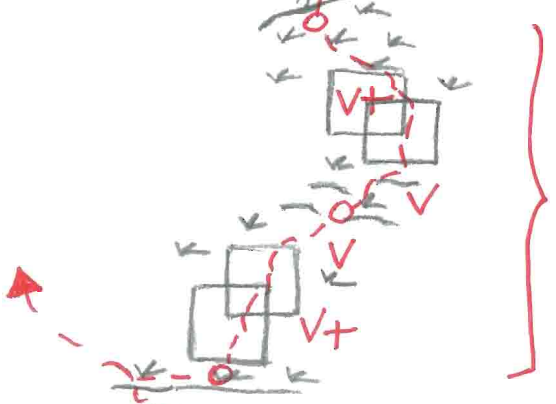

TIRO LUNGO
MA IMPEGNATIVO

LUNGA SERIE DI
DIEDRI GRIGI

LUNGO DIEDRO GIALLO
(USCITA TRIABILE)

V+ GROSSA e BELLA SCAGLIA
GIALLA CON SASSI INCASISTRATI

SERIE DI
PLACCHE NERE
CON ERBA NON
FASTIDIOSA

CLASSICO
E' BELLO

~ 80M
ZOLCOLO
ERBOSO FACILE