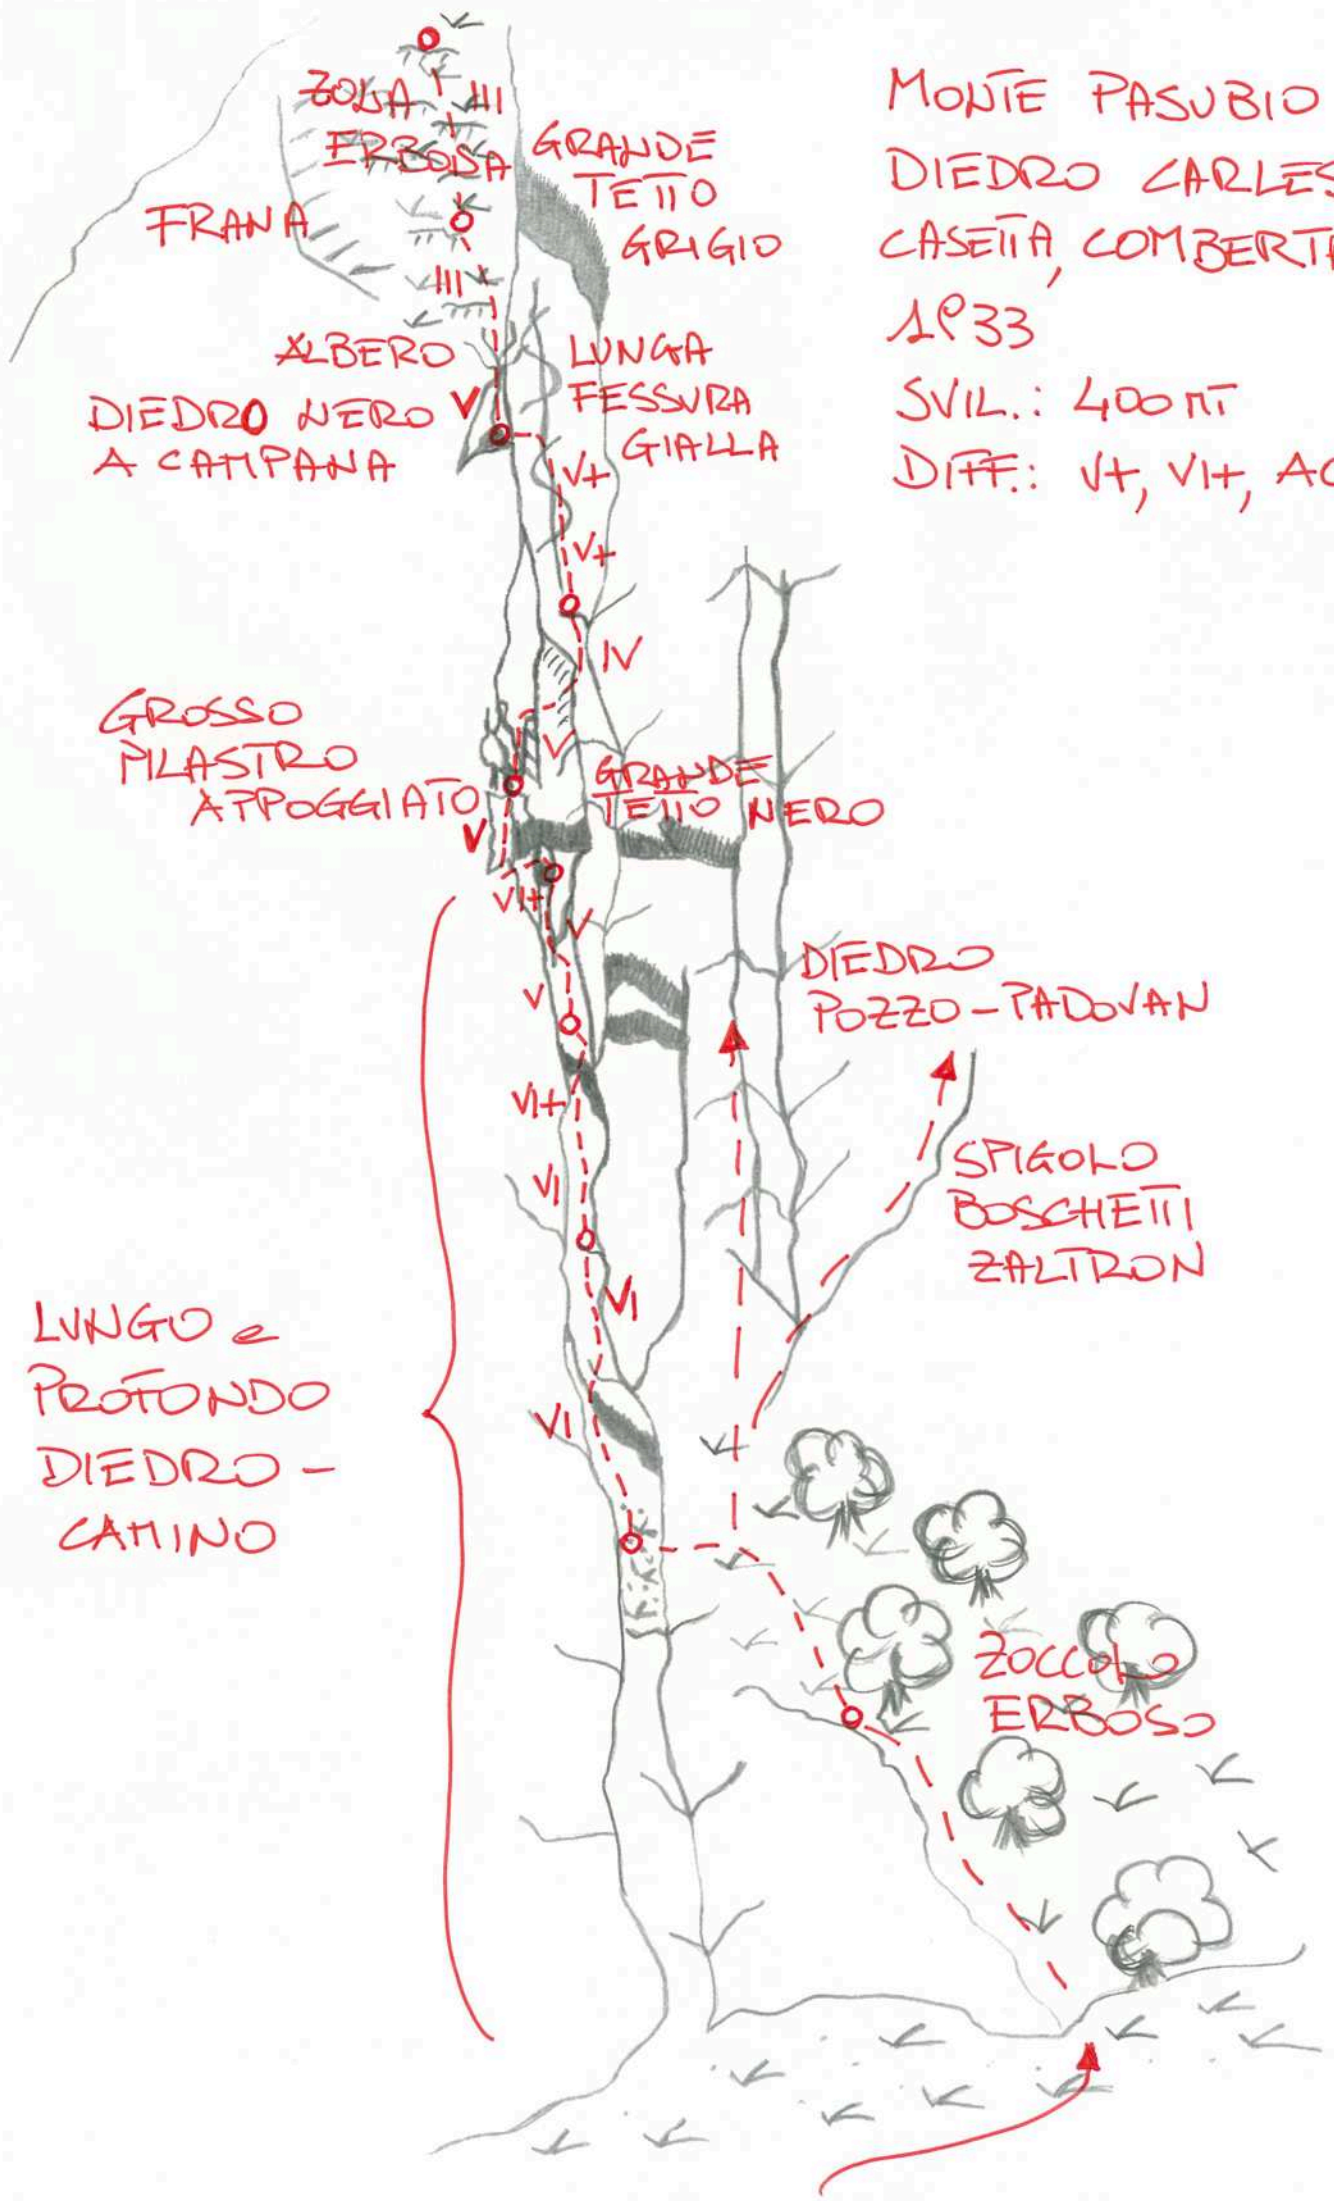

MONTE PASUBIO
 DIEDRO CARLESSO,
 CASETTA, COMBERTALDO
 1933
 SVIL.: 400 m
 DIFF.: V+, VI+, AO

ZONA ERBOSA
 FRANA
 GRANDE TETTO GRIGIO

ALBERO
 DIEDRO NERO A CATIPANA
 LUNGA FESSURA GIALLA

GROSSO PILASTRO ATPOGGIATO
 GRANDE TETTO NERO

DIEDRO POZZO-PADOVAN

SPIGOLO BOSCHETTI ZALTRON

LUNGO e PROFONDO DIEDRO - CATINO

ZOCOLLO ERBOSO