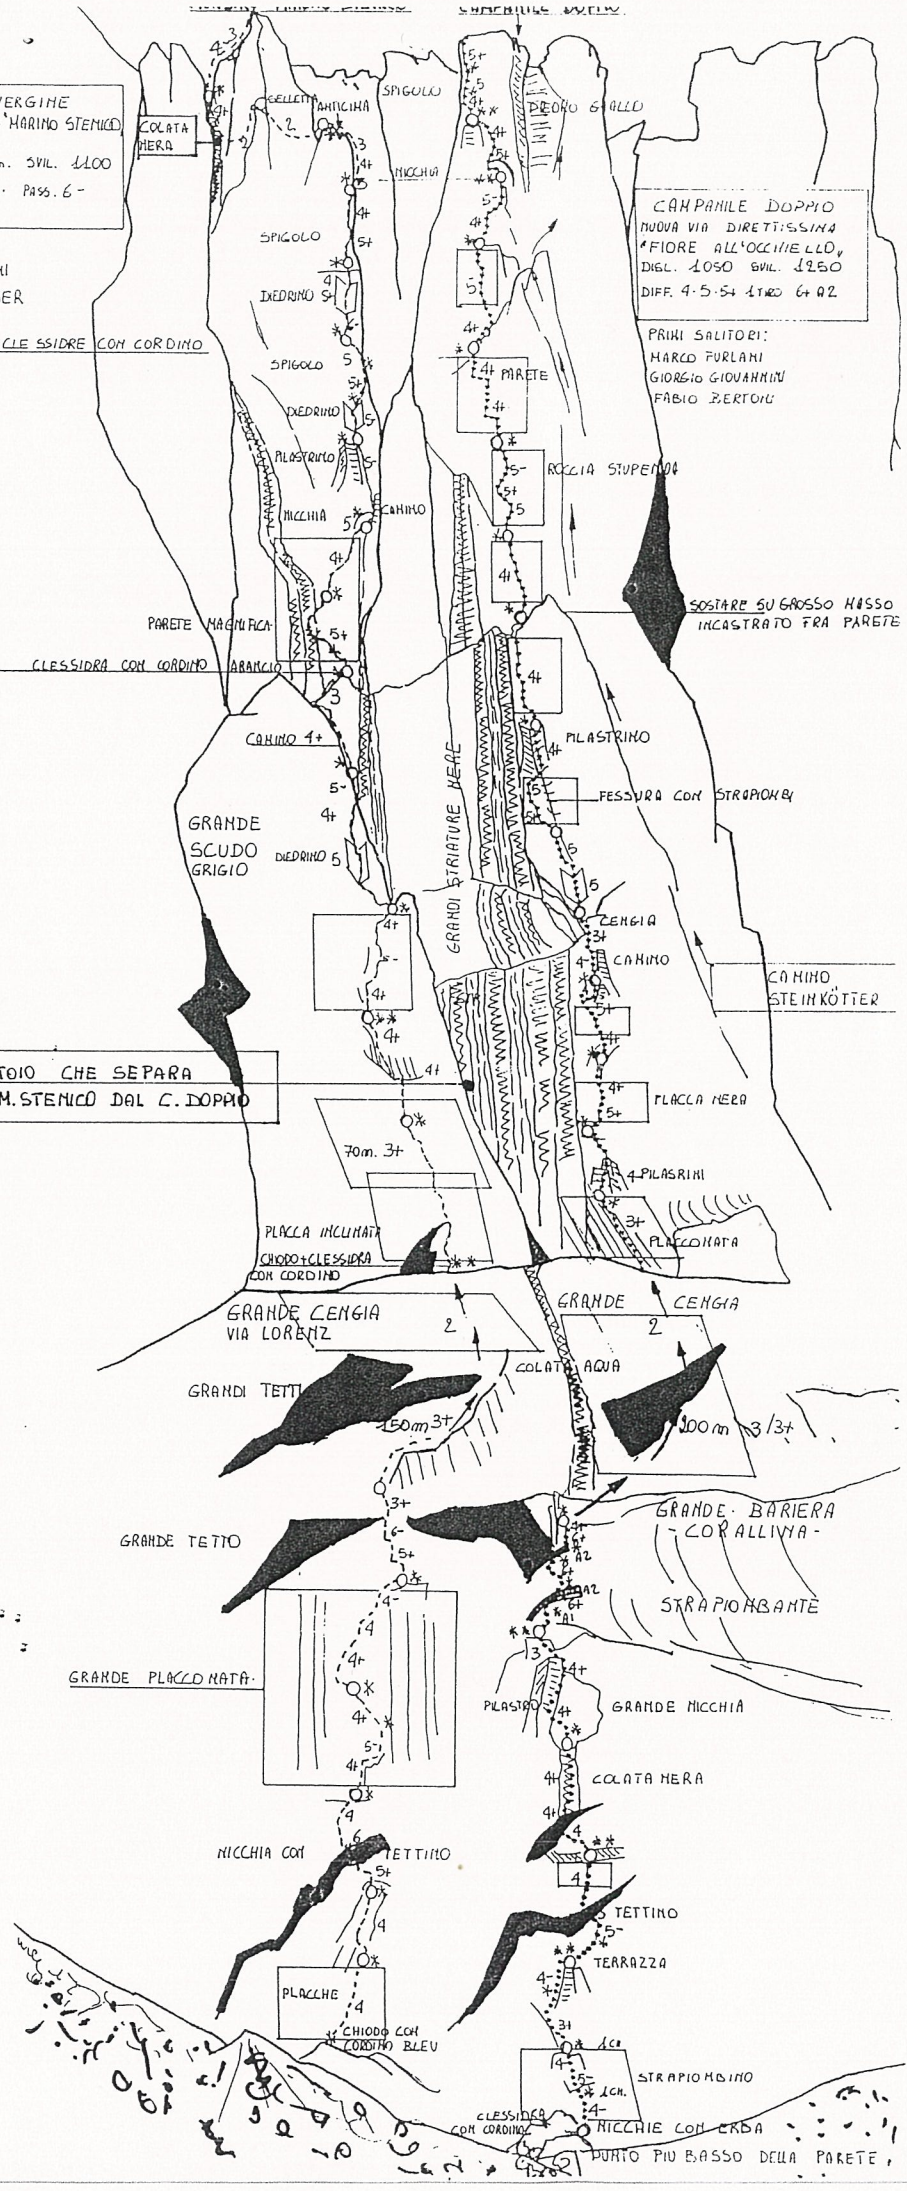

PILASTRO VERGINE  
DEDICATO A HARINO STENICO  
DEL. 1000 m. SVL. 1100  
DIFF. 4 + 5. Pass. 6-

PRIMI SOLITORI:  
MARCO FURLANI  
IVO RABANSER

\* CHIODI O CLESIDRE CON CORDINO

CAMPANILE DOPPIO  
NUOVA VIA DIRETTISSIMA  
\* FIORE ALL'OCCHIELLO  
DEL. 1050 SVL. 1250  
DIFF. 4-5-5+ 1+2+ 6+2

PRIMI SALITORI:  
MARCO FURLANI  
GIORGIO GIOVANNINI  
FABIO BERTOLI

SOSTARE SU GROSSO MASSO  
INCASTRATO FRA PARETE

CANALE COLATOIO CHE SEPARA  
IL PILASTRO M. STENICO DAL C. DOPPIO

70m. 3+

PLACCA INCLINATA  
CHIODI+CLESIDRA  
CON CORDINO

GRANDE CENGIA  
VIA LORENZ

GRANDI TETTI

50m. 3+

GRANDE TETTO

GRANDE PLACONATA

NICCHIA CON TETTINO

PLACCHE

CHIODI CON CORDINO BLEU