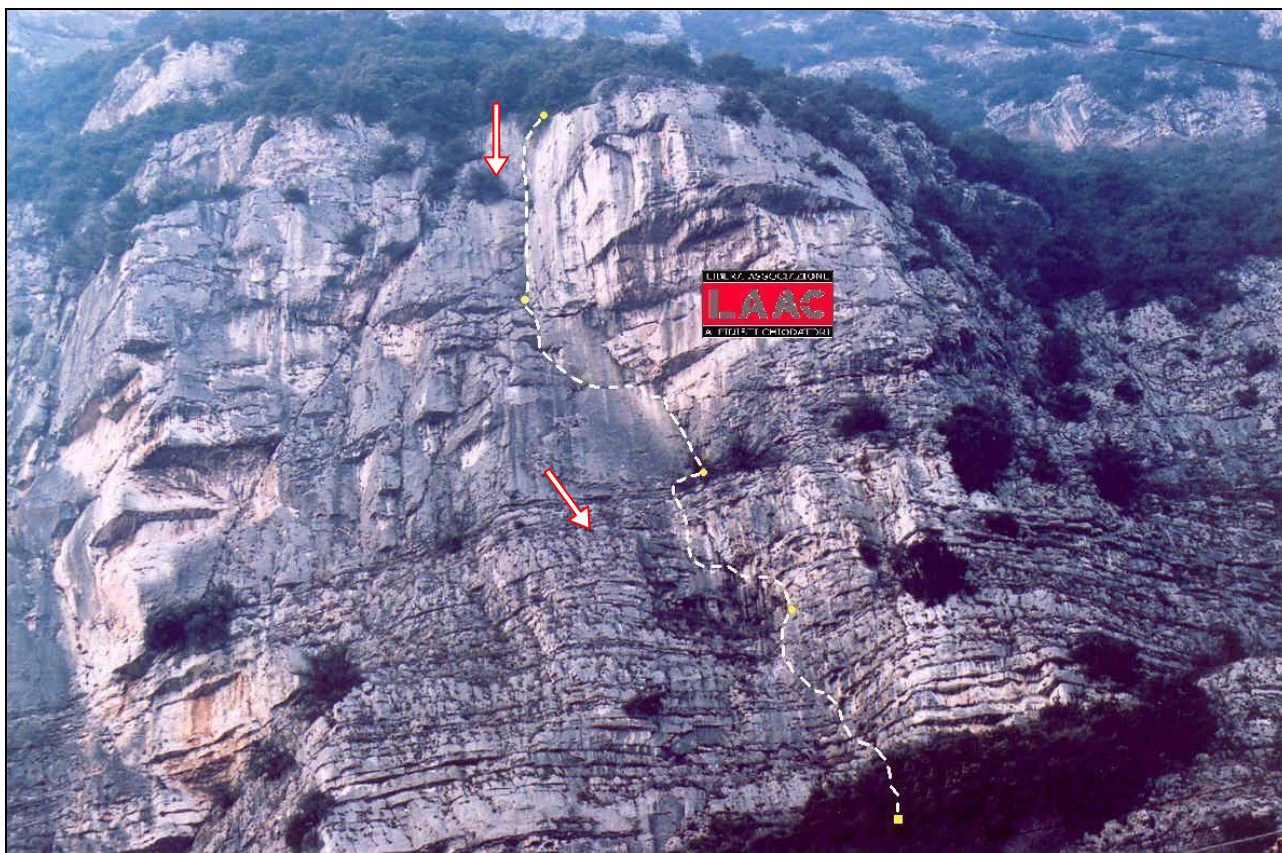

CHIARI DI LUNA

Pale Basse Monte Cimo / Prealpi Veronesi / Parete di Preabocco

28.3.2009

Gaspari Lodovico e Vedovelli Matteo
con la collaborazione di Perolo Emanuele

Itinerario alpinistico aperto dal basso in alternata prevalentemente a chiodi. Spit nei punti più ostici e alle soste.

Difficoltà VI+, VII- (VI, A1)

Dislivello 110 m.

Sviluppo 125 m. circa

Esposizione E

Materiale: 2 corde da 60 m.

14 coppie

friend e stopper

kevlar

Complessivamente, roccia da buona a ottima eccetto l'uscita che presenta un tratto friabile.