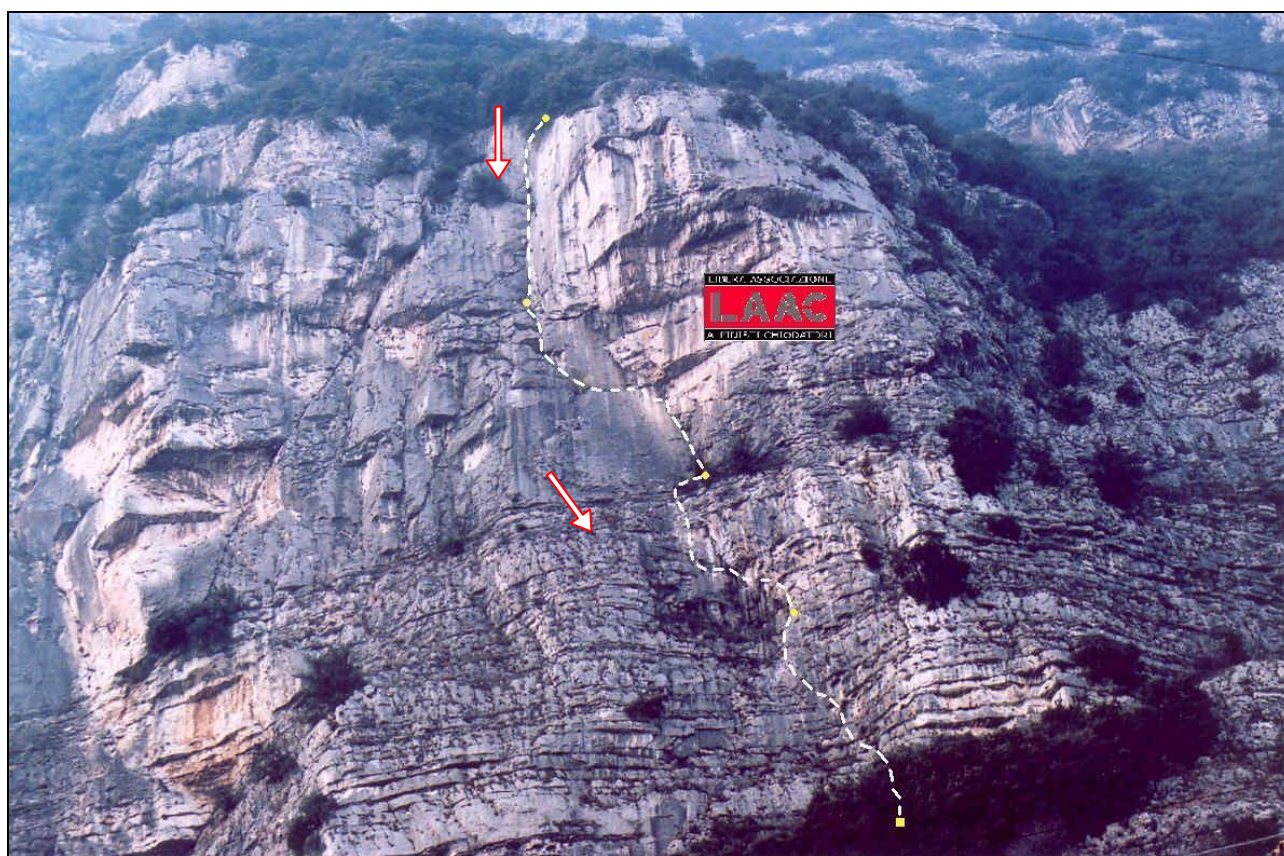

CHIARI DI LUNA

Pale Basse Monte Cimo / Prealpi Veronesi / Parete di Preabocco

28.3.2009

Gaspari Lodovico e Vedovelli Matteo
con la collaborazione di Perolo Emanuele

Itinerario alpinistico aperto dal basso in alternata prevalentemente a chiodi. Spit nei punti più ostici e alle soste.

Difficoltà VI+, VII- (VI, A1)

Dislivello 110 m.

Sviluppo 125 m. circa

Esposizione E

Materiale: 2 corde da 60 m.

14 coppie

friend e stopper

kevlar

Complessivamente, roccia da buona a ottima eccetto l'uscita che presenta un tratto friabile.