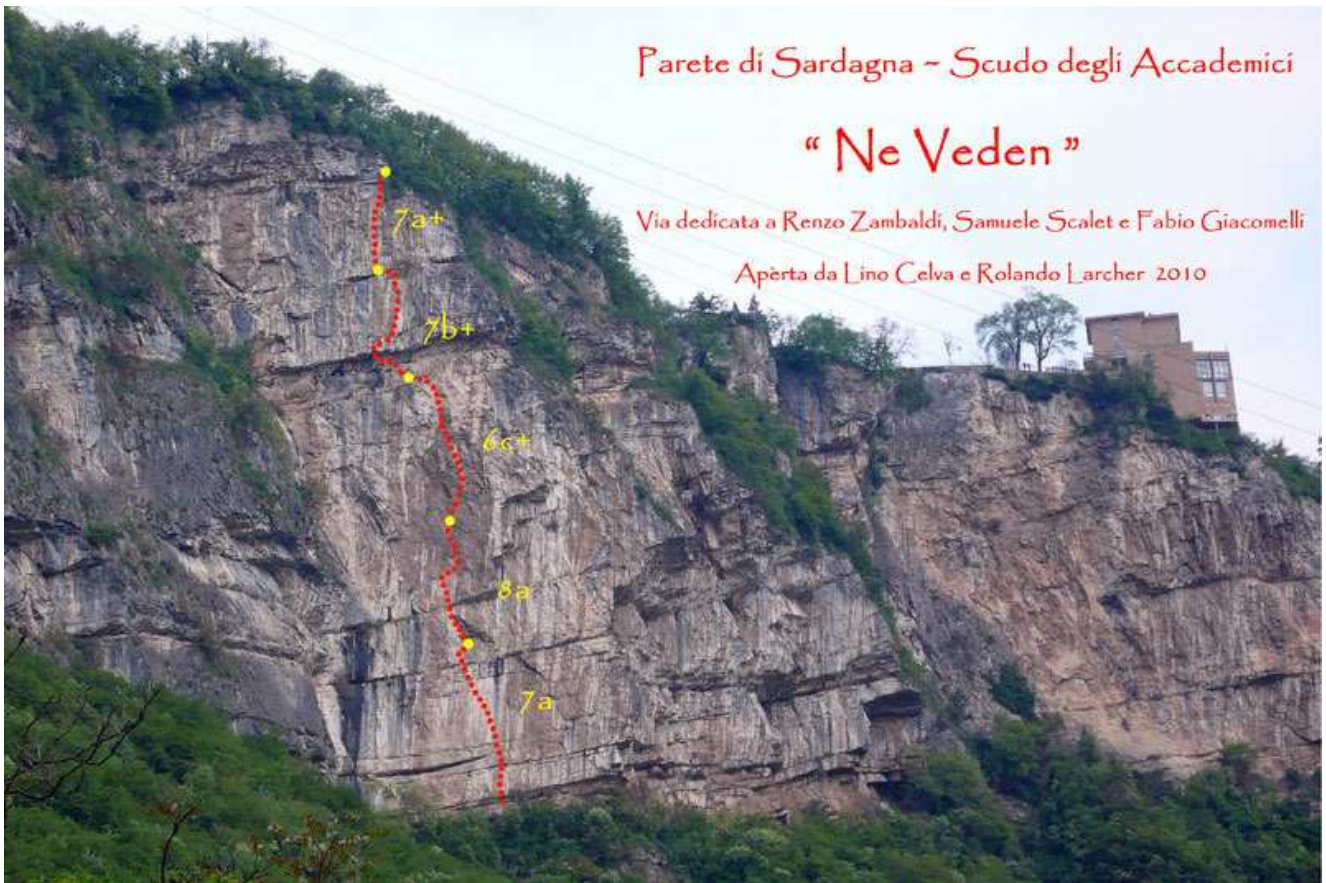

PARETE DI SARDAGNA – SCUDO DEGLI ACCADEMICI

Via Ne Veden

Parete di Sardagna
"Scudo degli Accademici"

"Ne Veden"

Via dedicata a Renzo Zambaldi,
Samuele Scalet e Fabio Giacomelli
aperta da Lino Celva e Rolando Larcher 2010