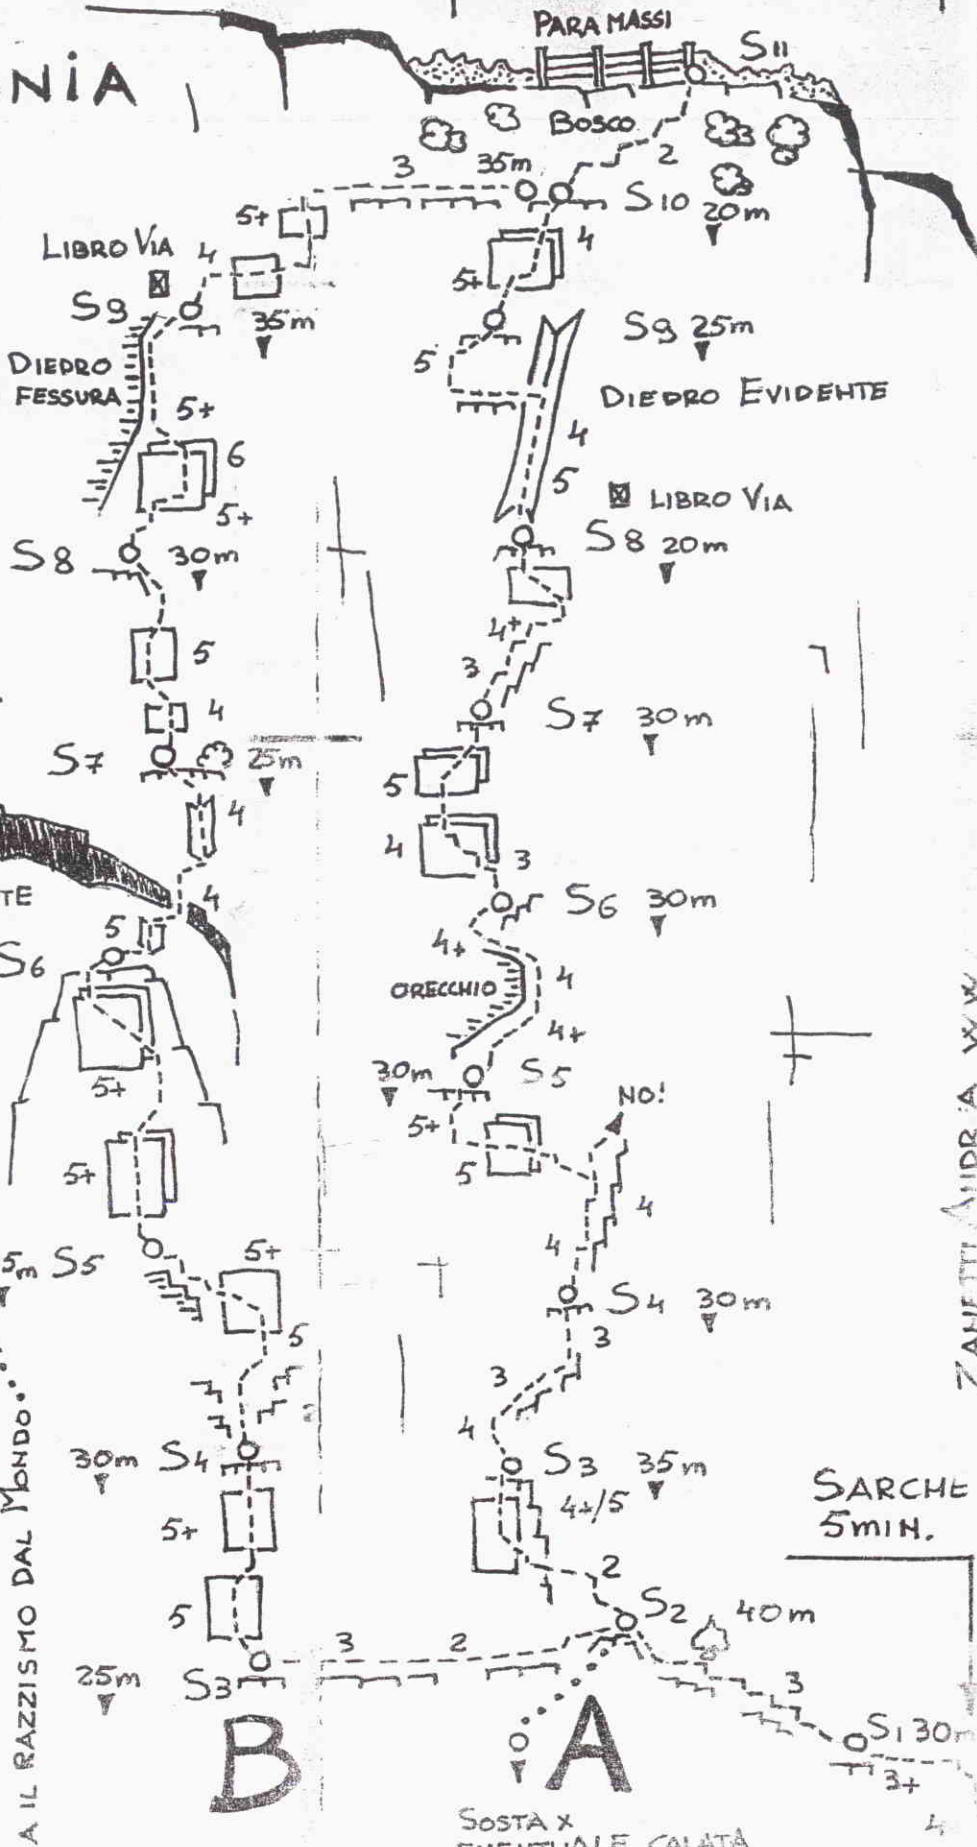

A- ORIZZONTI DOLOMITICI

ORIZZONTI : 04/01/2003
 AMAZZONIA : 04/05/2005
 ZANETTI ANDREA E C.

B- AMAZZONIA

RIENTRO

VIE CHIODATE
 INTERAMENTE A FIX 10mm
 CATEHE ALLE SOSTE.
 ATREZZATE X CALATE
 A CORDA DOPPIA (35m MAX)

BUONA SALITA!

... VIA IL RAZZISMO DAL MONDO...

ZANETTI ANDREA WWW

B

A

SOSTA X
 EVENTUALE CALATA

SARCHE
 5 MIN.

ENEL