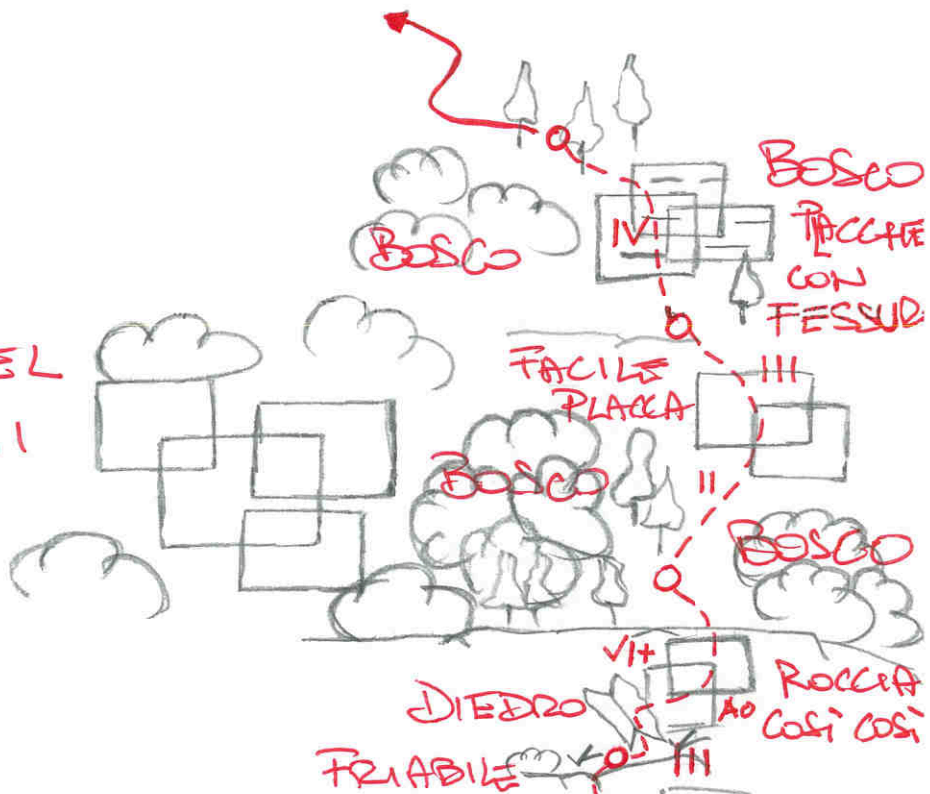

MAUREA di LAGHIEL
 VIA dei NAUFRAGHI
 SEBASTIANI D.
 CESTARI M. - 1988
 SUIL: 400 mt
 DIFF.: V+, VI+

TÈO

LUNGO TRAVERSO