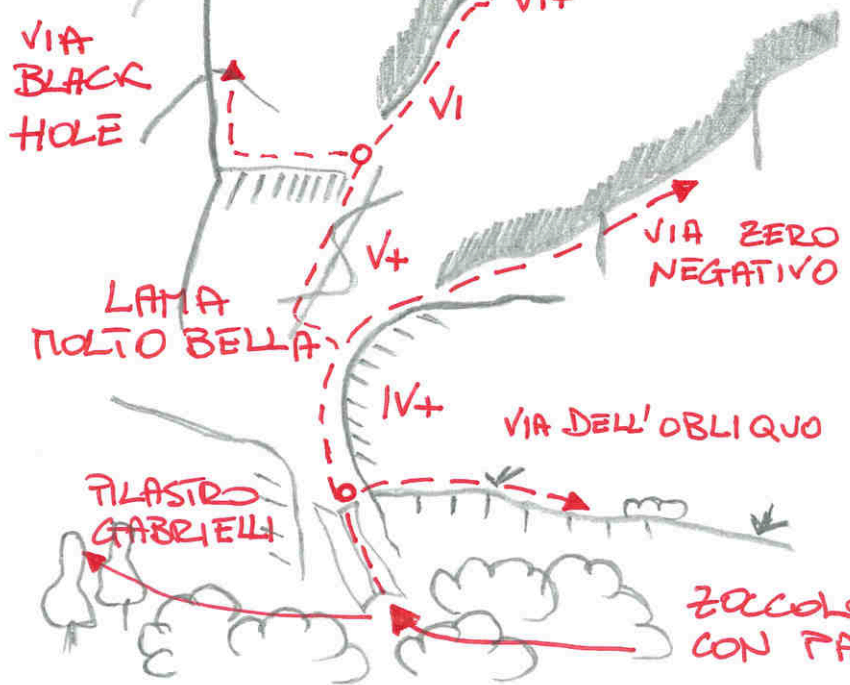

MANDRIZIA di LAGHEL  
VIA OMBRE ROSSE

GIORDANI M, MANICA G. e  
MANFRINI R.

1984

SVIL.: 300m

DIFF.: VI+, VII+

ZACCOLO ERBOSO  
CON PARETINE E CORDE Fisse