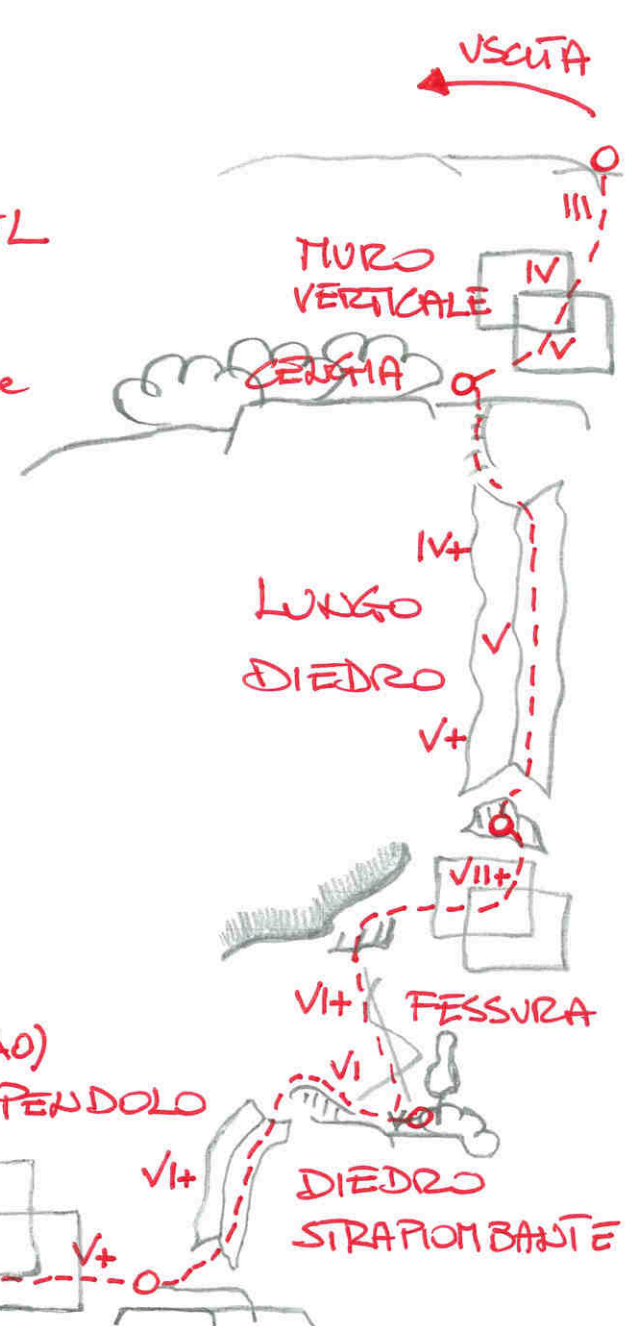

MANDRIZIA di LAGHEL  
VIA OMBRE ROSSE

GIORDANI M, MANICA G. e  
MANFRINI R.

1984

SVIL.: 300m

DIFF.: VI+, VII+

ZACCOLO ERBOSO  
CON PARETINE E CORDE Fisse