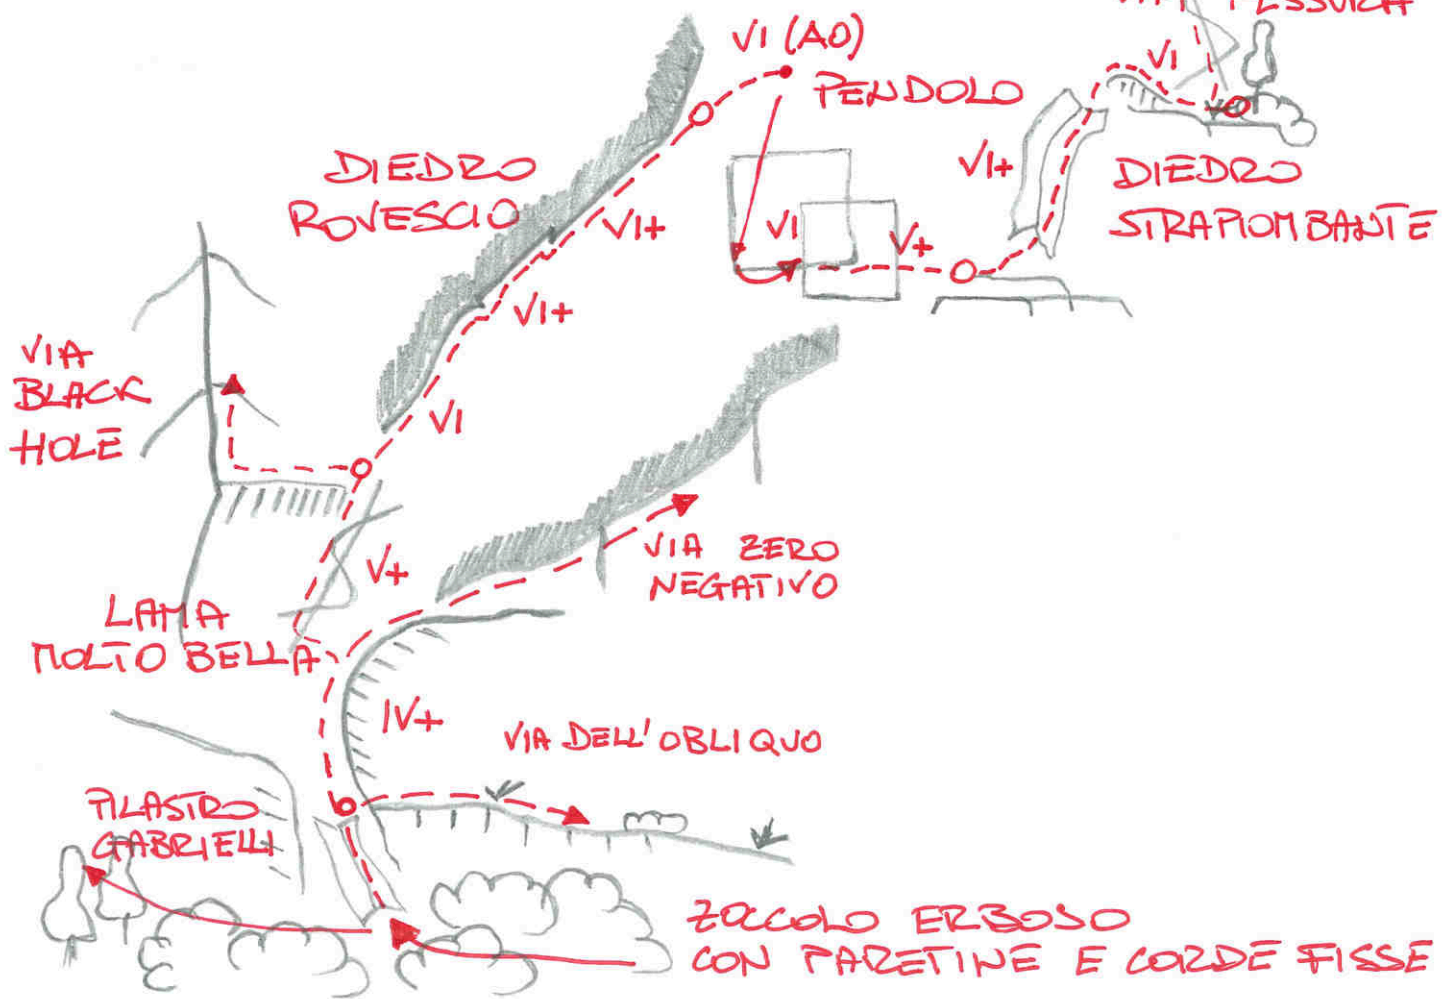

MANDRIZIA di LAGHEL  
VIA OMBRE ROSSE

GIORDANI M, MANICA G. e  
MANFRINI R.

1984

SVIL.: 300m

DIFF.: VI+, VII+

ZACCOLO ERBOSO  
CON PARETINE E CORDE Fisse