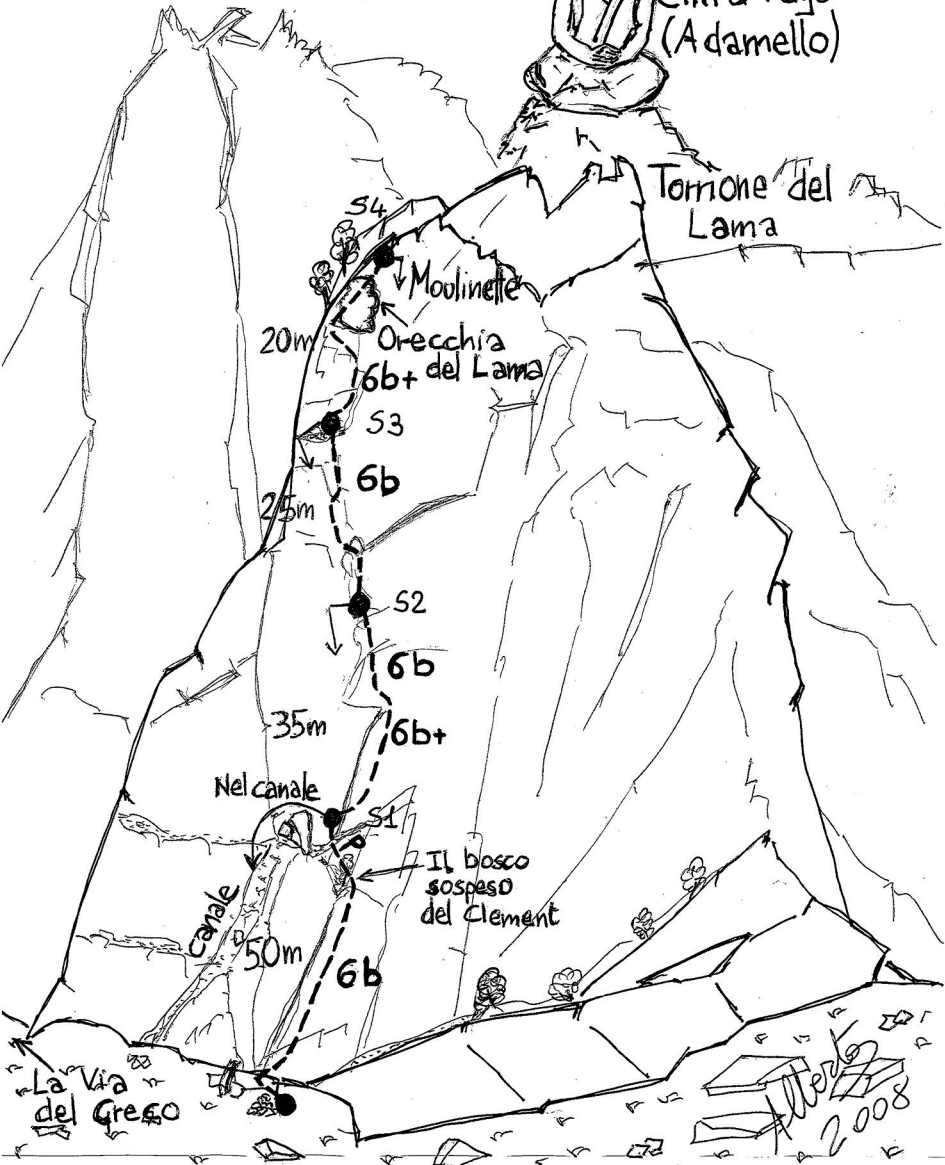

# Il Risveglio del Lama

Concadi Tredenus  
Torre Nord di  
Cima Vaga  
(Adamello)

Tomone del  
Lama

S4

Moolinelle

20m

Orecchia  
16b+ del Lama

S3

6b

25m

S2

6b

35m

6b+

Nel canale

S1

Il bosco  
sospeso  
del Clement

Canale

50m

6b

La Via  
del Grego

Alberto  
2008