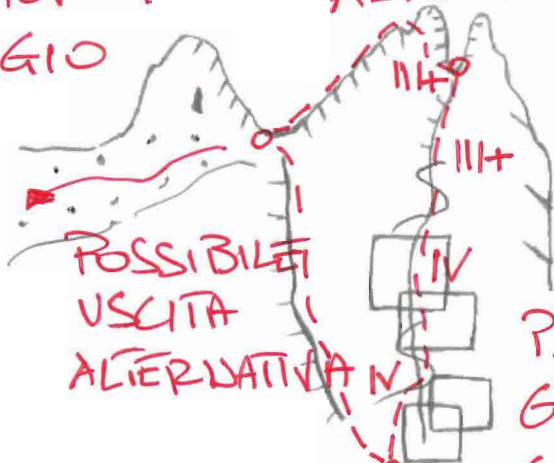

CASCIERI MERIDIONALI

CROZ DEL RIFUGIO

VIA GASTERINI
MIORI

DISL.: 220m

DIFF.: III, III+, V

AEREA TRAVERSATA
FACILE

POSSIBILE USCITA ALTERNATIVA

PLACCHE GRIGIE CON FESSURA

PILASTRO

PLACCHE

MASSO INCASTRATO

LUNGO CAMINO

PROFONDO CANALE

SPUNTOPE

SPIGOLO

LUNGA FESSURA/CAMINO

FACILE

GENGIONE GHIAIOSO

MASSO

CANALE GHIAIOSO

PLACCHE GRIGIE

SPIGOLO GRIGIO

DIEDRINO