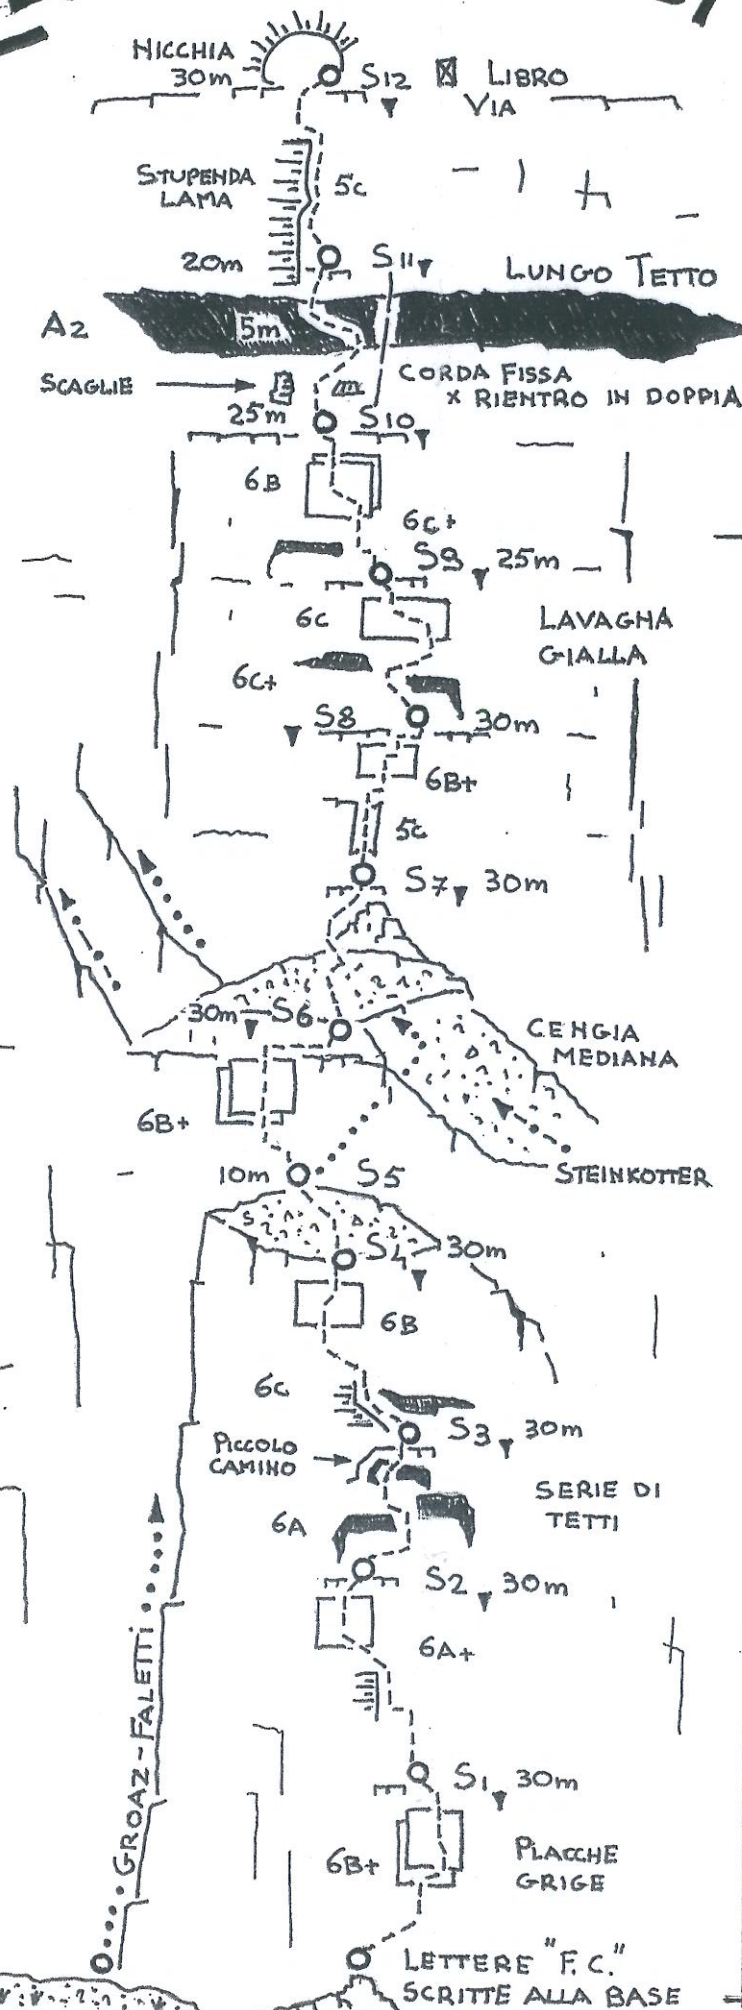

FLYING - CIRCUS

CASTEL ALTO DEI MASSODI
GRUPPO DI BRENTA
2431 m. - NORD/EST

Via di STAMPO
ALPINISTICO/SPORTIVO
CHIODATA DAL BASSO.
A FIX DA 10 mm. NEL
ESTATE 2005 DA:
ZANETTI ANDREA E
FILIPPI DIEGO.
MATERIALE:
CASCO, CORDA DA 70m
o 2 MEZZE CORDE 50m
13 RINVII + MATERIALE
INDIVIDUALE TRA
QUI MINIMO UNA STAFFA
A TESTA PER IL TETTO
DI 5m (A2)
DISCESA: ATREZZATA
IN CORDA DOPPIA.
DISLIVELLO 300m.
DIFF: 6B OBB/7A/A2