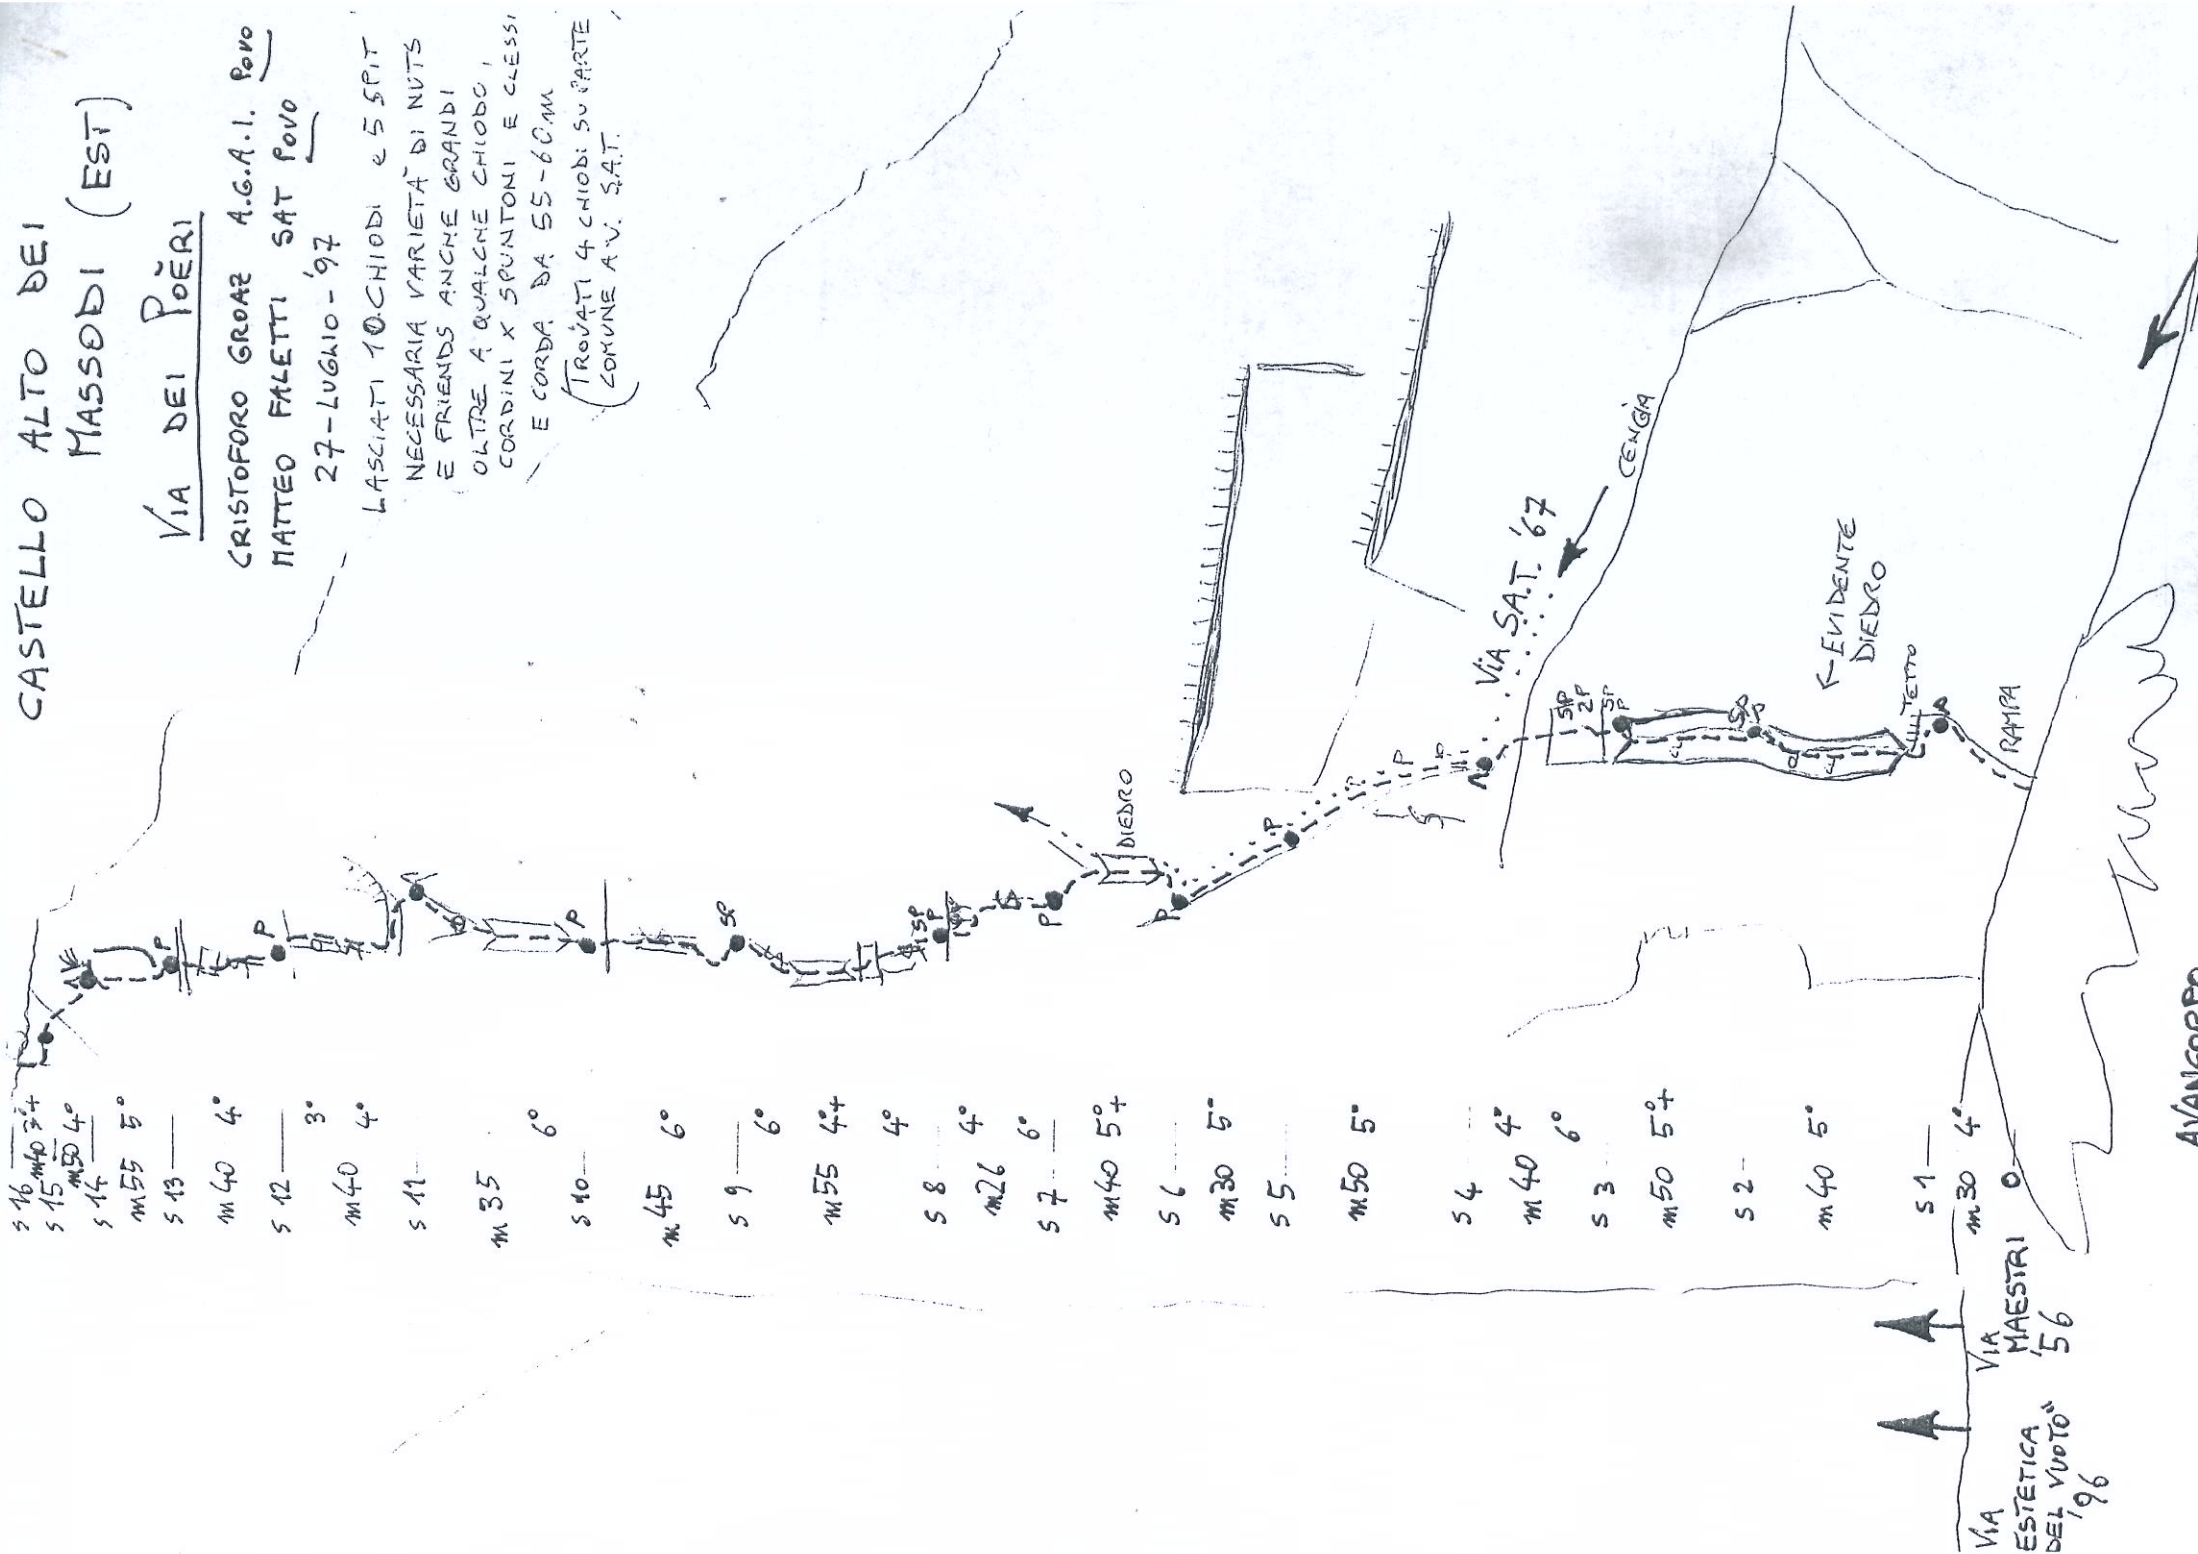

CASTELLO ALTO DEI MASSODI (EST)

VIA DEI POËRI

CRISTOFORO GROAR A.G.A.I. POVO
 MATTEO FALETTI SAT POVO

27-LUGLIO-'97

LASCIATI 10 CHIOMI E 5 SPIT
 NECESSARIA VARIETA' DI NUTS
 E FRIENDS ANCHE GRANDI
 OLTRE A QUALCNE CHIOMO,
 CORDINI X SPUNTONI E CLESSI
 E CORDA DA 55-60 CM

(TROVATI 4 CHIOMI SU PARTE
 COMUNE A.V. S.A.T.)

- S 16 m40 3+
- S 15 m50 4°
- S 14 m55 5°
- S 13
- m40 4°
- S 12 3°
- m40 4°
- S 11
- m35 6°
- S 10
- m45 6°
- S 9 6°
- m55 4+
- S 8 4°
- m26 4°
- S 7 6°
- m40 5+
- S 6
- m30 5°
- S 5
- m50 5°
- S 4 4°
- m40 6°
- S 3
- m50 5+
- S 2
- m40 5°
- S 1
- m30 4°

AVANGORPO