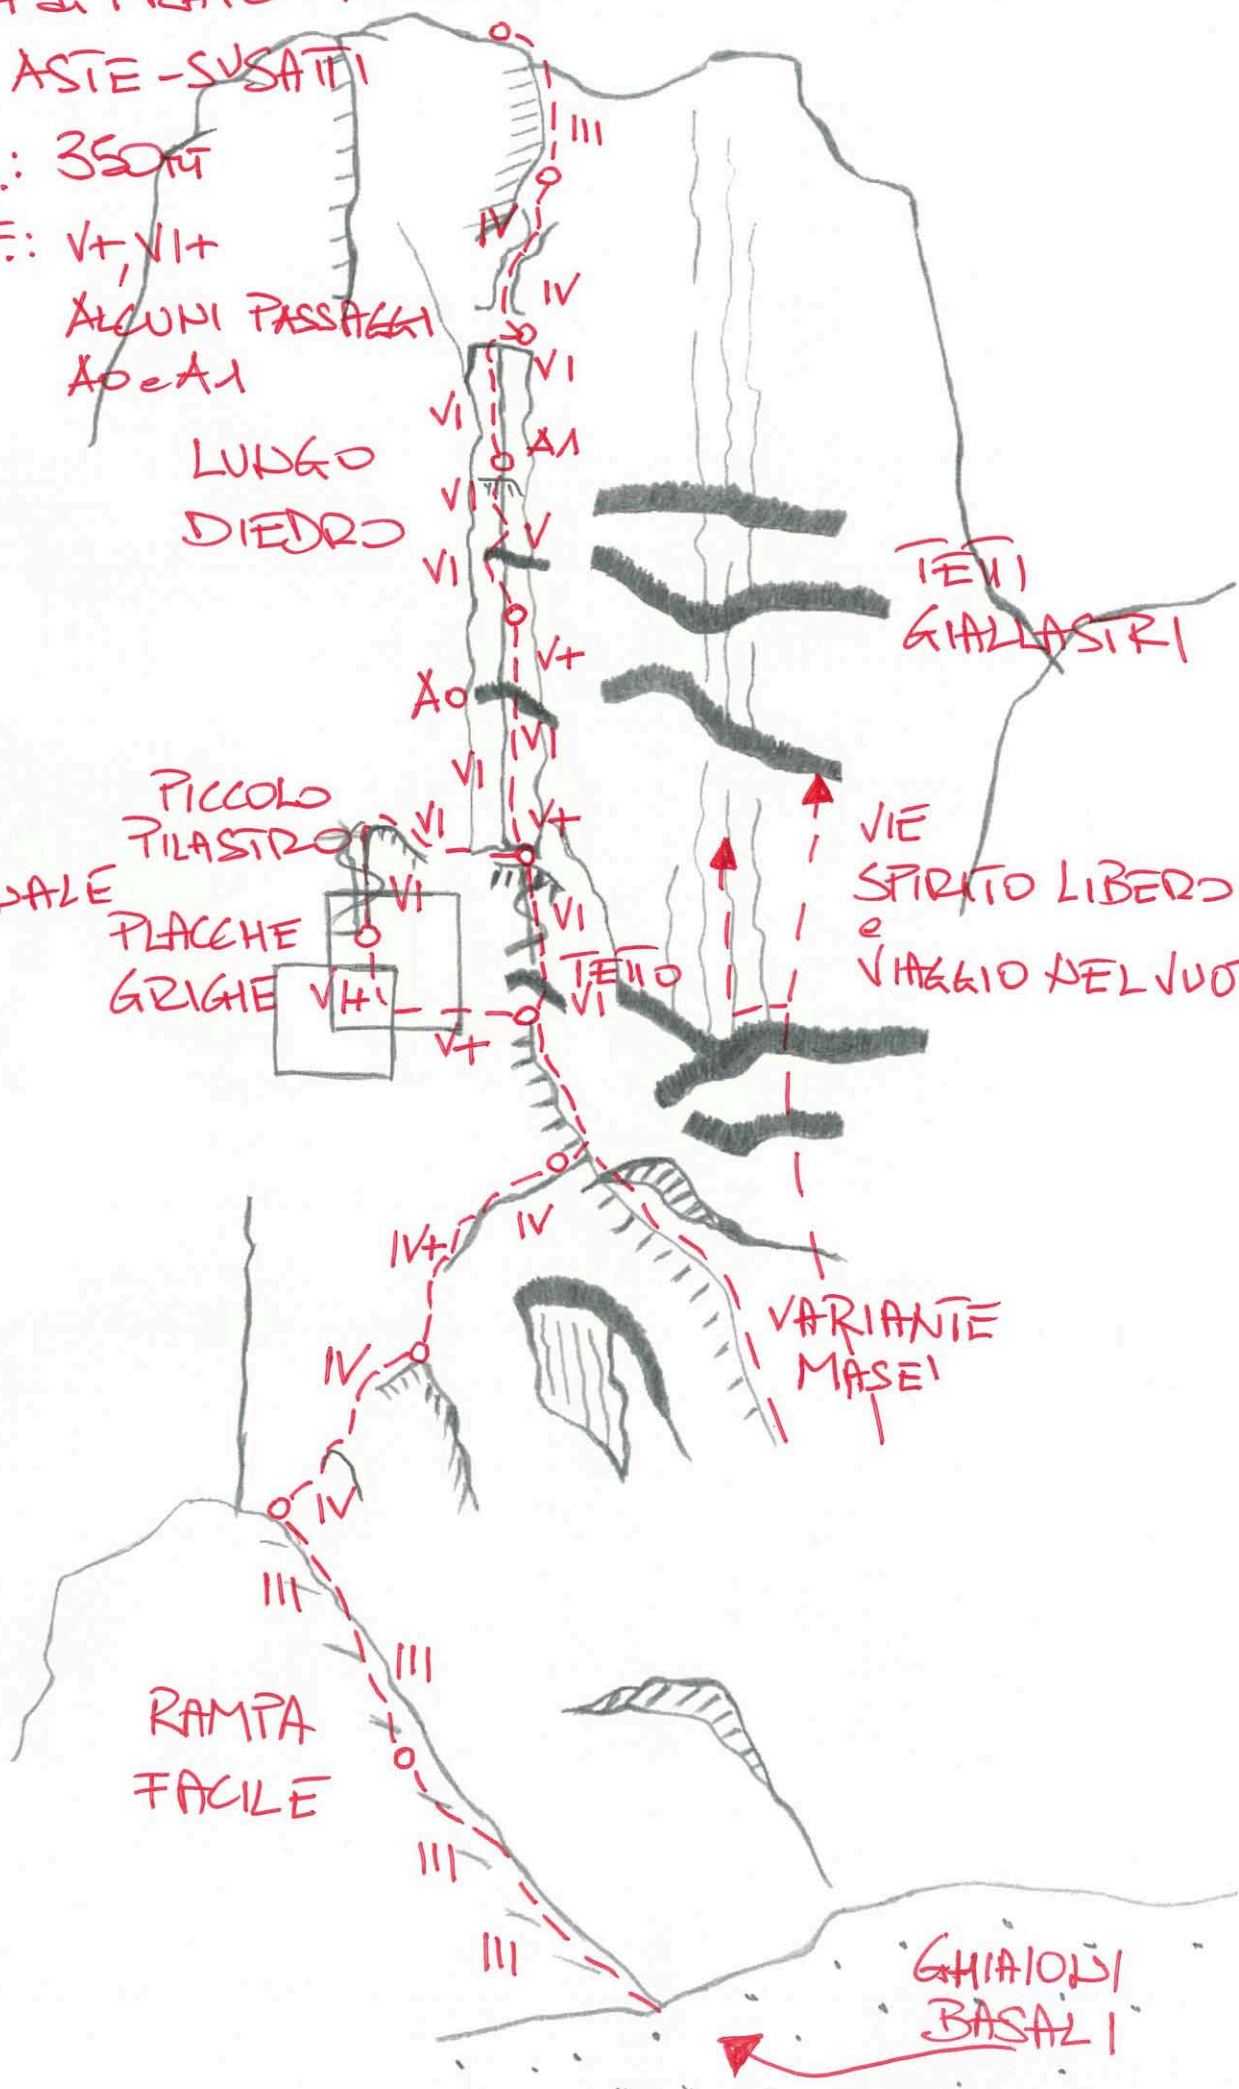

CIMA DI PRATO FIORITO

VIA ASTE-SUSATI

SVIL: 350M

DIFF: V+, VI+

ALCUNI PASSAGGI

Ao e A1

LUNGO
DIEDRO

TETTI
GIALLASTRI

ORIGINALE
PICCOLO
TILASTRO

PLACCHE
GRIGIE

VIE
SPIRITO LIBERO
e
VIAGGIO NEL VUOTO

VARIANTE
MASEI

RAMPA
FACILE

GHIAIONI
BASALI

Variante Mase

LM