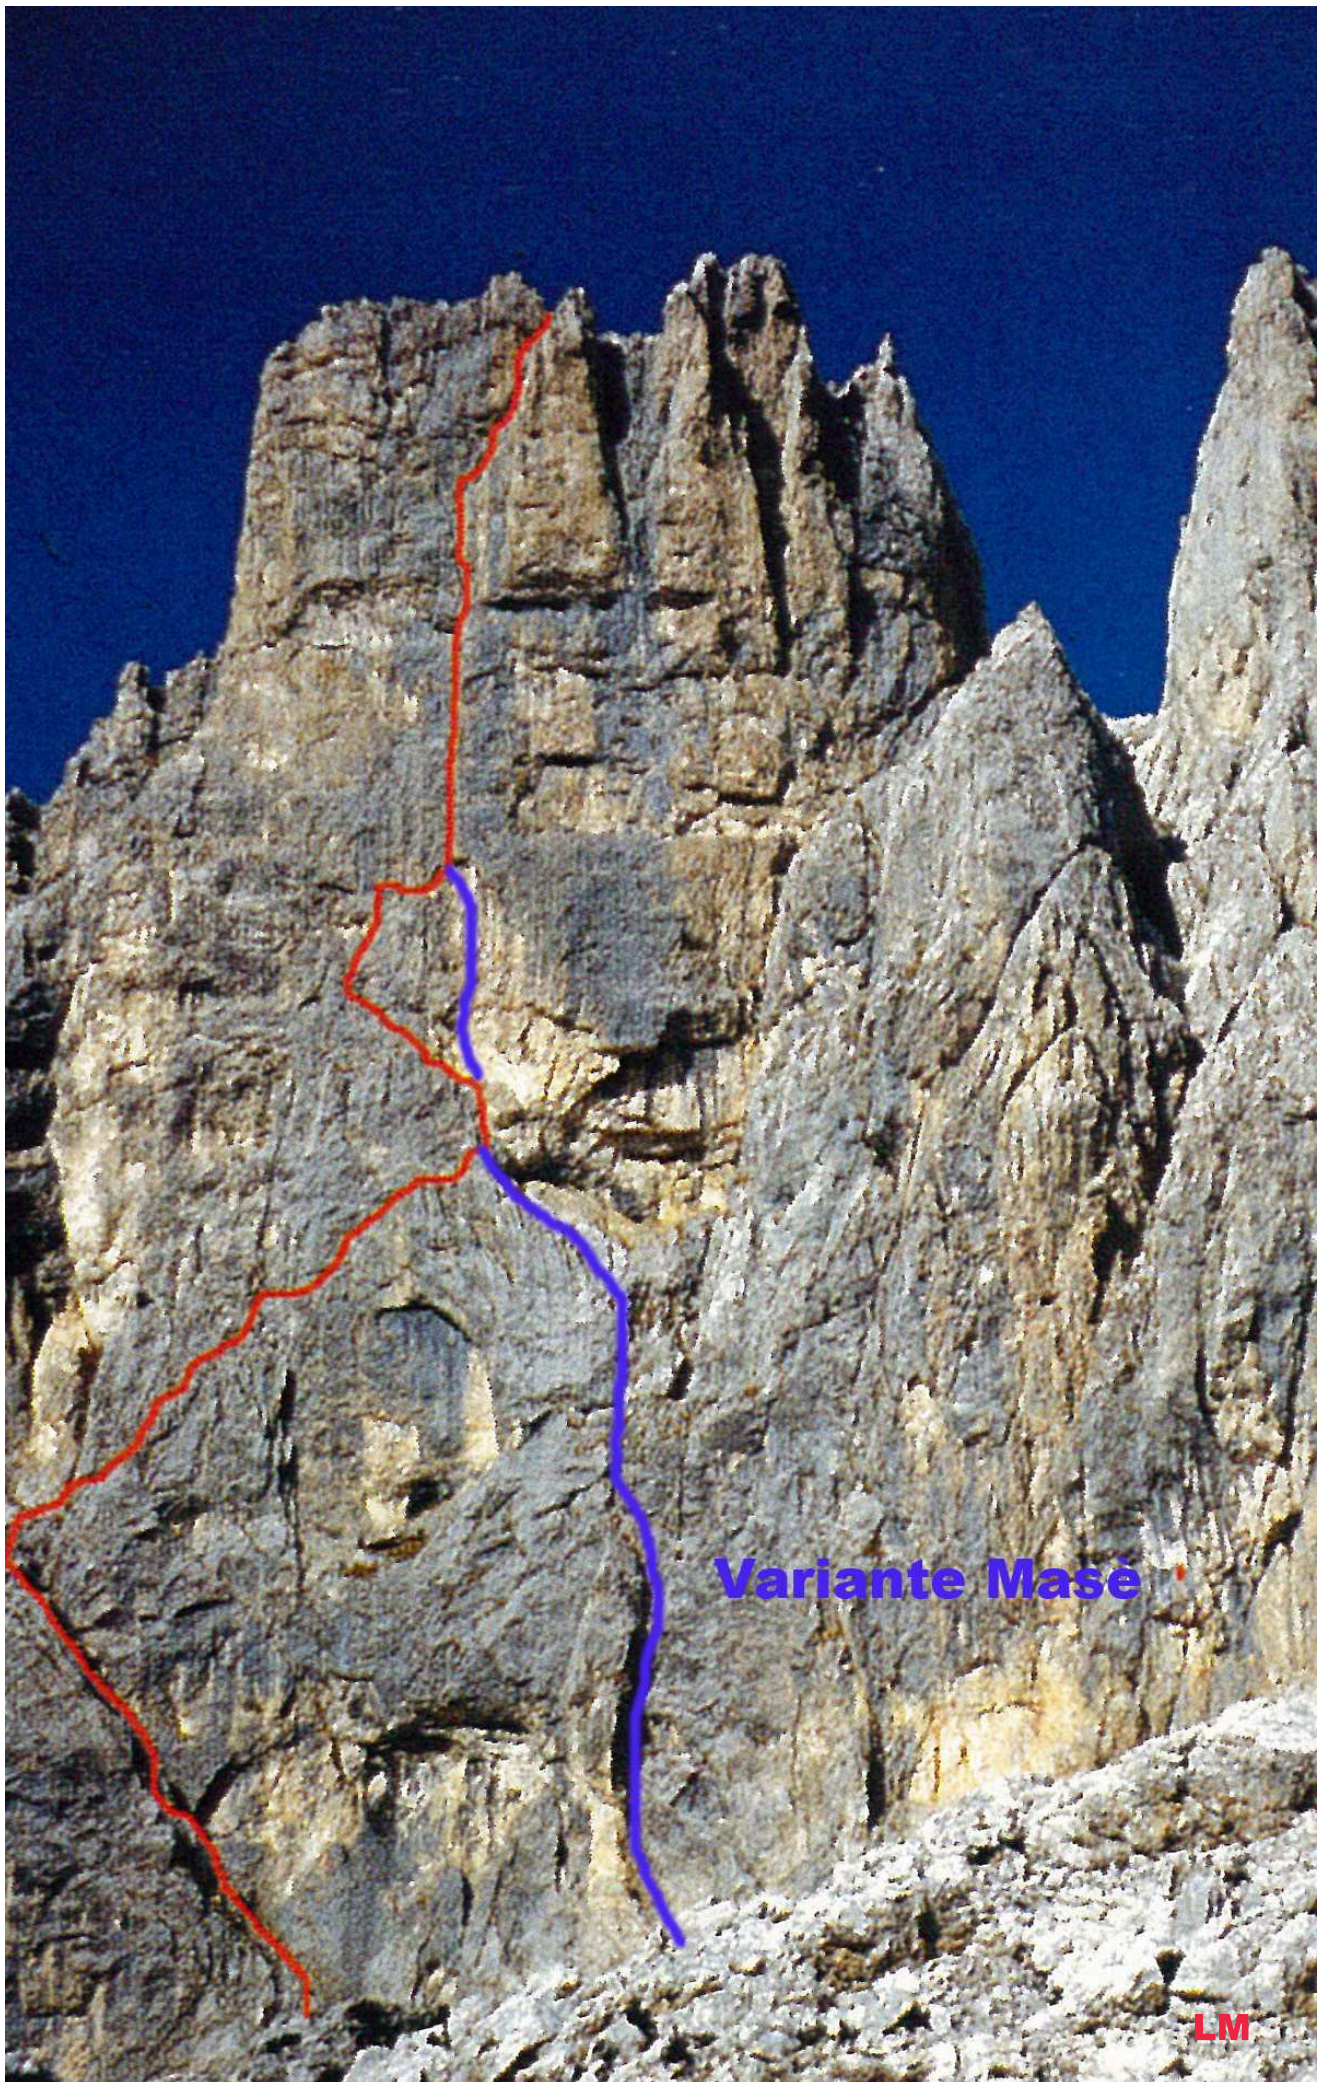

CIMA DI PRATO FIORITO

VIA ASTE-SUSATI

SVIL: 350M

DIFF: V+, VI+

ALCUNI PASSAGGI

Ao e A1

LUNGO
DIEDRO

TETTI
GIALLASTRI

ORIGINALE
PICCOLO
TILASTRO

PLACCHE
GRIGIE

VIE
SPIRITO LIBERO
e
VIAGGIO NEL VUOTO

VARIANTE
MASEI

RAMPA
FACILE

GHIAIONI
BASALI

Variante Mase

LM