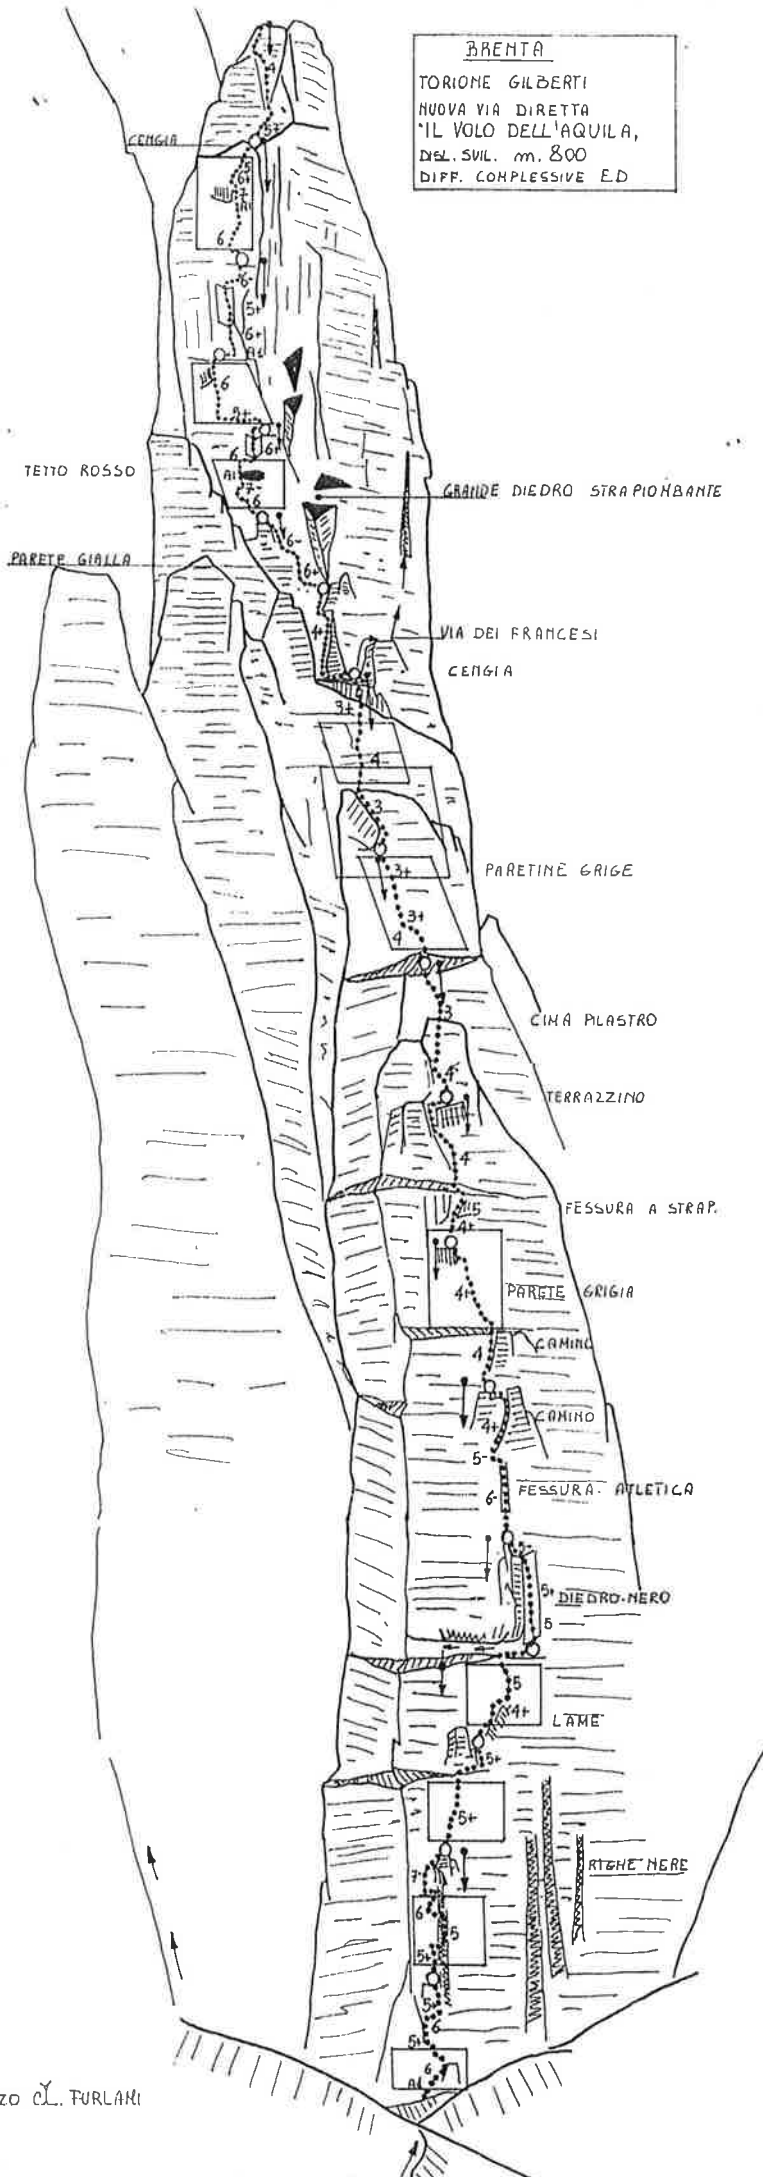

CORDA DOPPIA m. 45

2° C. DOPPIA m. 40

3° C. DOPPIA m. 55

4° C. DOPPIA m. 40

5° C. DOPPIA m. 55

6° DOPPIA 95m

7° C. DOPPIA m. 50

8° C. DOPPIA m. 50

9° C. DOPPIA m. 50

10° C. DOPPIA m. 50

11° C. DOPPIA m. 50

12° C. DOPPIA m. 45

13° C. DOPPIA m. 50

14° C. DOPPIA m. 60

15° C. DOPPIA

BRENTA
 TORIONE GILBERTI
 NUOVA VIA DIRETTA
 'IL VOLO DELL'AQUILA,
 DEL SVIL. m. 800
 DIFF. COMPLESSIVE E.D.