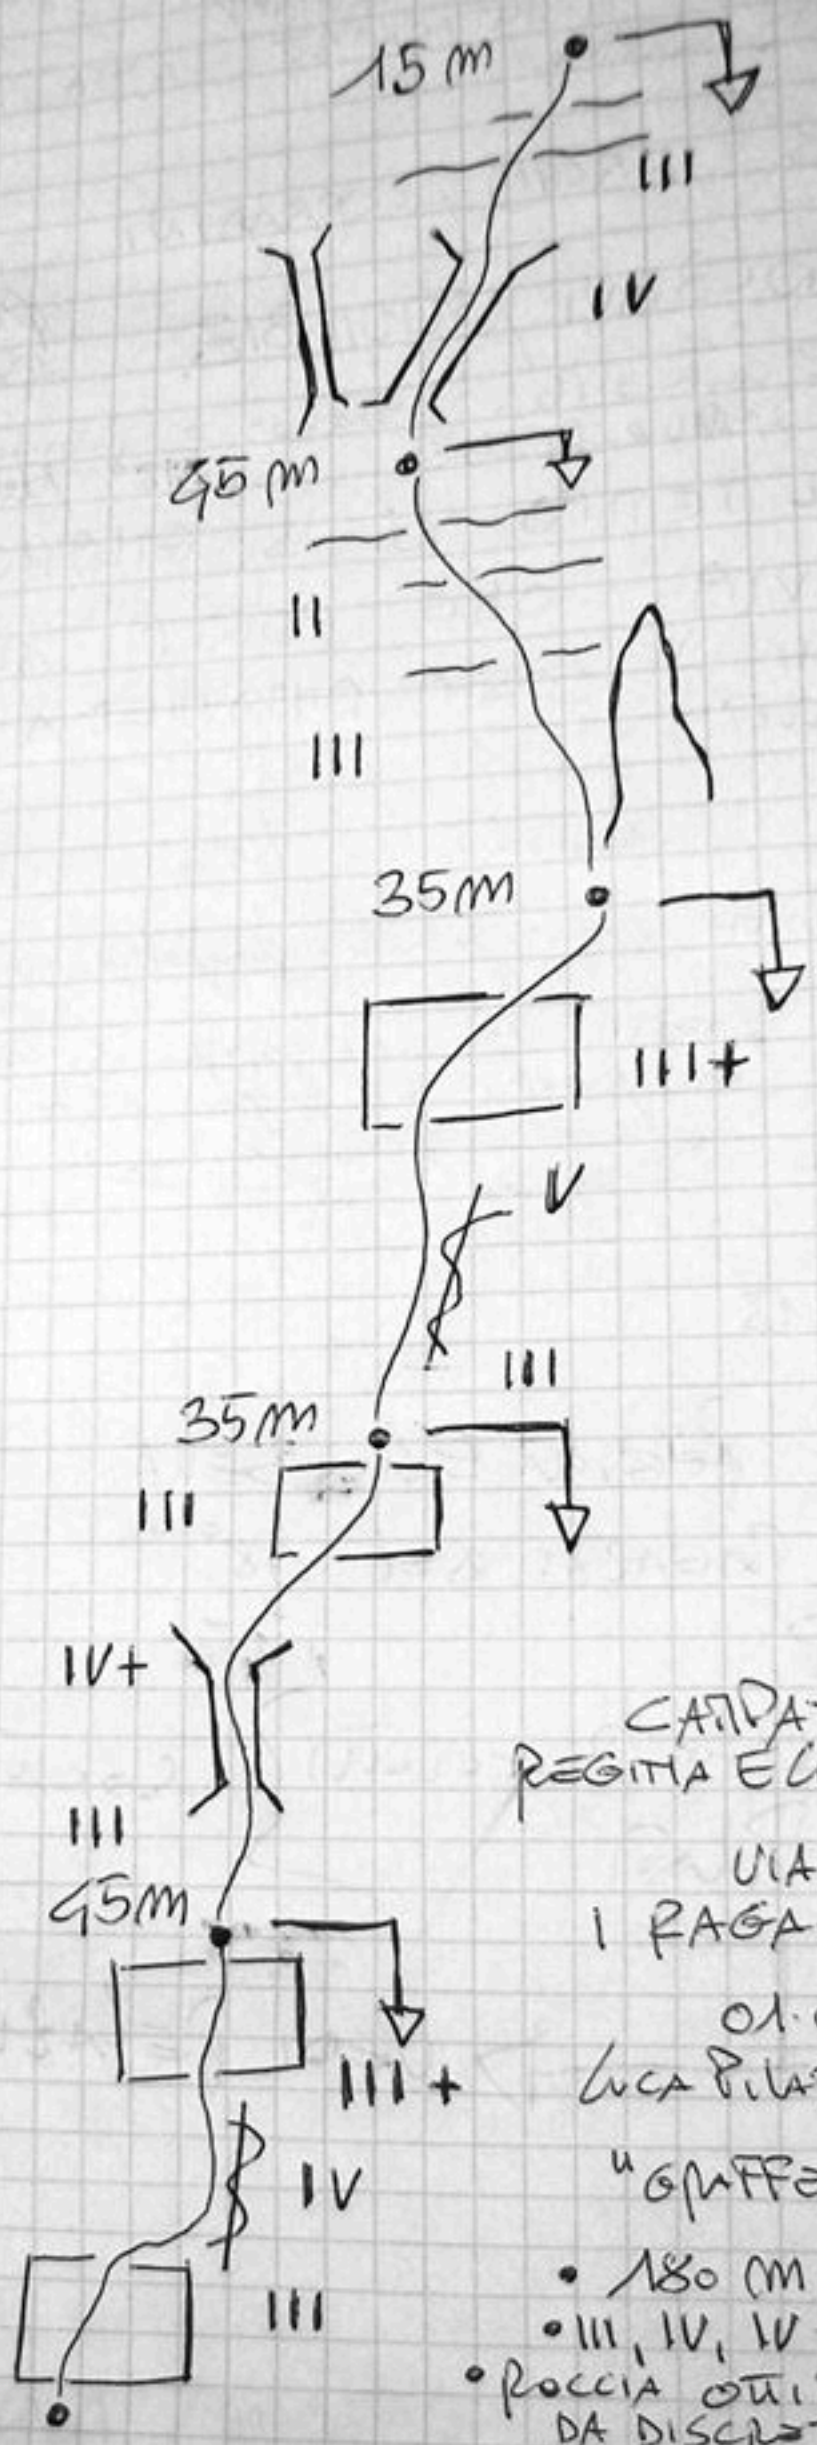

5° Tipo
1 cordone

4° Tipo
5 chiodi
6 cordoni

3° Tipo
2 chiodi
5 cordoni

2° Tipo
3 chiodi
4 cordoni

1° Tipo:
1 chiodo
6 cordoni

cordone +
chiodo

CAMPATILE
REGINA ELISABETHA

VIA
I RAGAZZI DEL 48°

01.08.2013

LUCA PILATI - CRISTIANO
CASAGRATA
"GRIFFER - SOSAT"

- 180 m - 5 TIRI
- III, IV, IV+, V
- ROCCIA OTTIMA - 4° e 5° TIPO DA DISCRETA A BUOTA
- DISCESA IN DOPPIA SULLA VIA
- SOSTE TUTTE ATTREZZATE