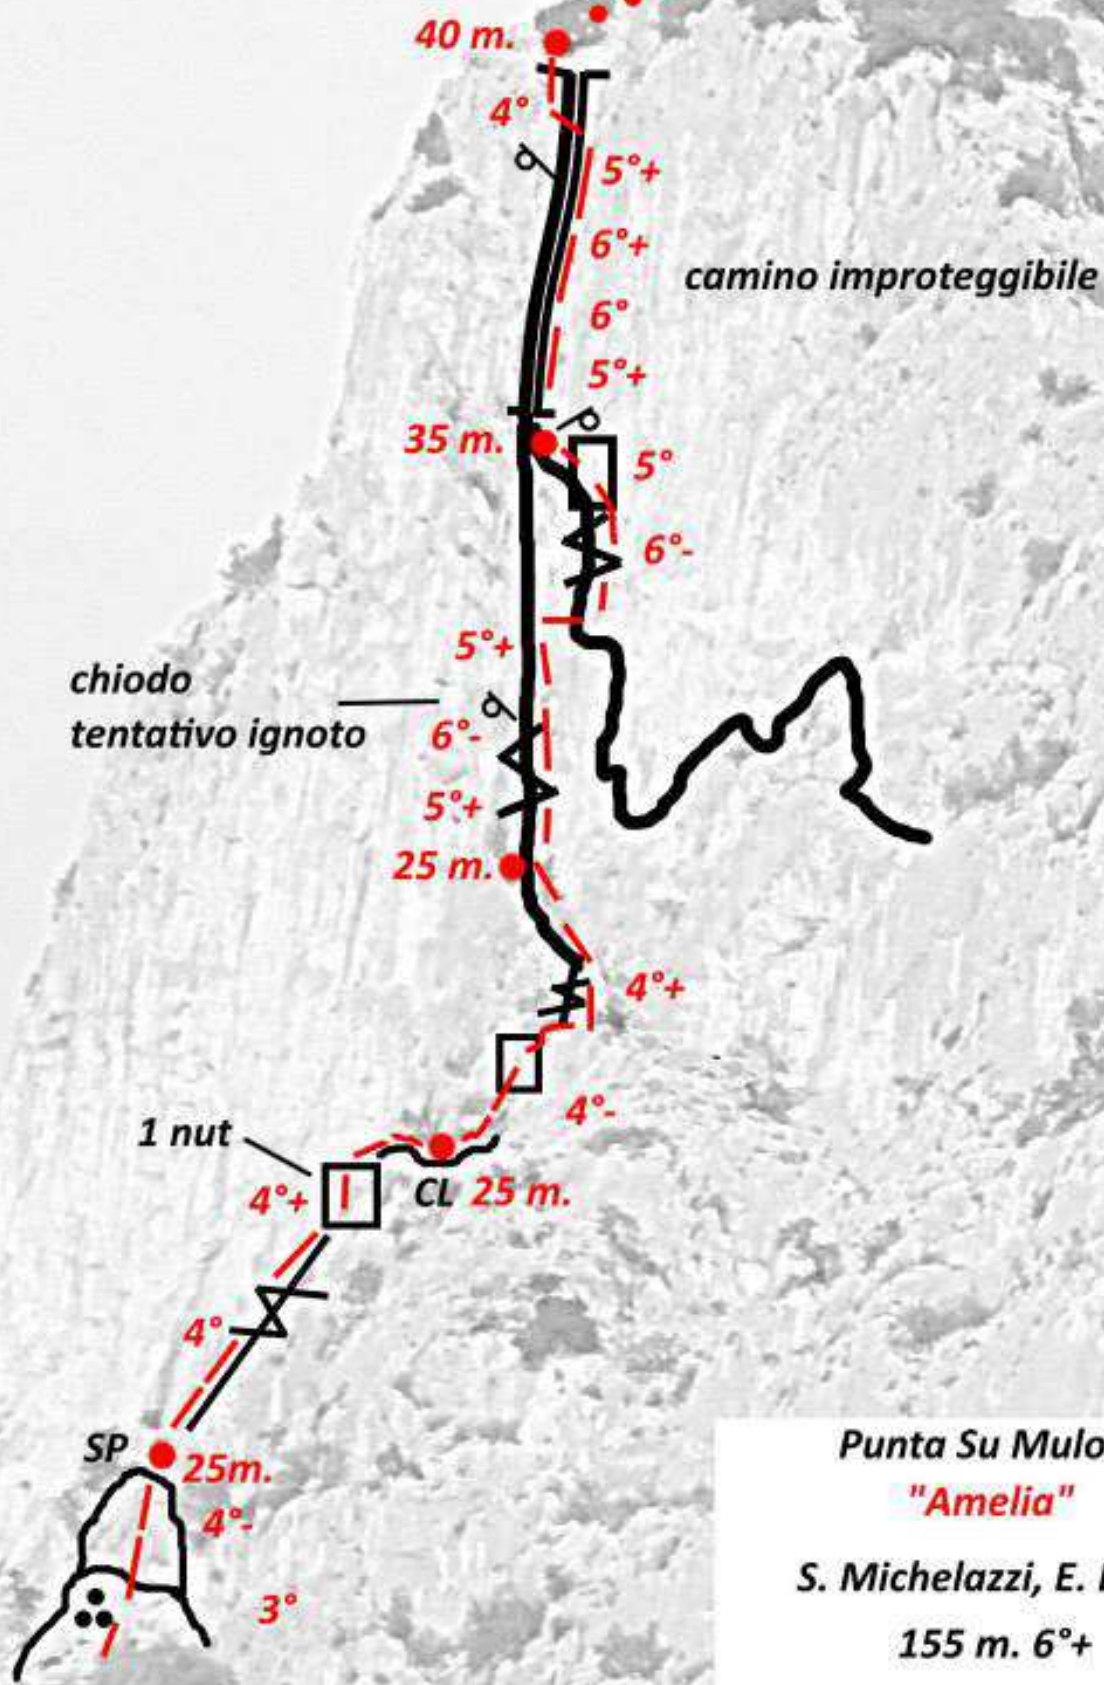

200 m. passaggi 1°/2°

Punta Su Mulone
"Amelia"

S. Michelazzi, E. Lavo
155 m. 6°+

9 ottobre 2014