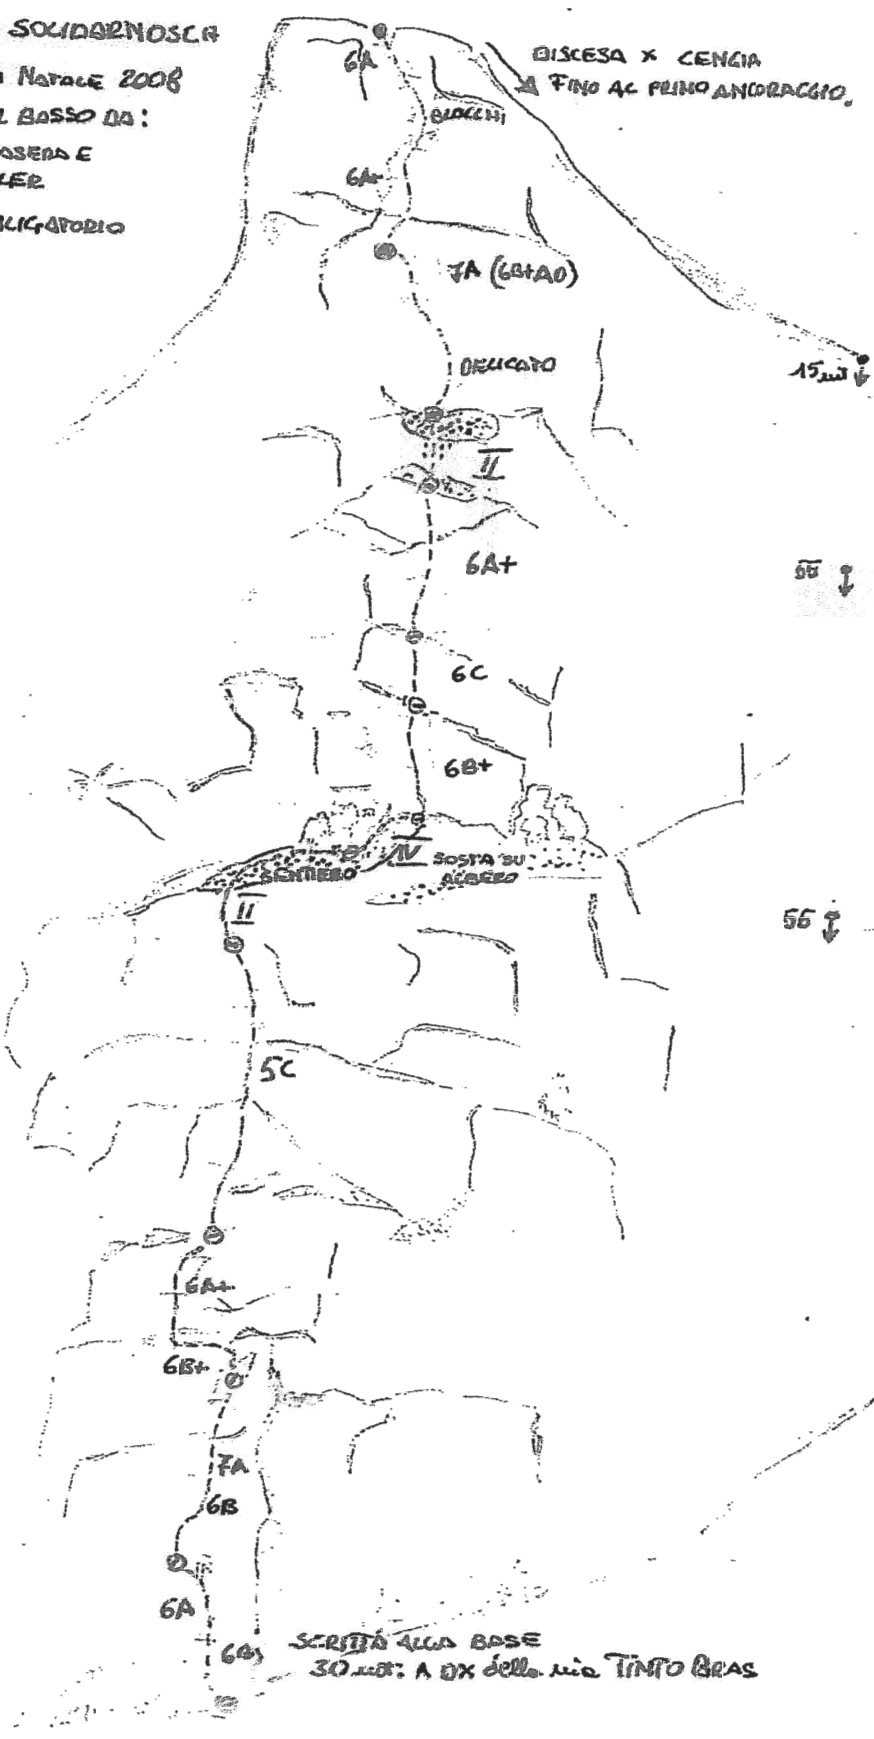

GUGLIA SQUADERNOSCA

VIA BUON NATALE 2008
 APERTA DAL BASSO DA:
 CLAUDIO MASERA E
 IVAN FELLER
 6B+ OBBLIGATORIO

10 mt	8 SP
30 mt	8 SP+ 1 CH
15 mt ↓	20 mt 10 30 mt 8 4 SP+ 2 CH
55 ↓	15 mt 8 3 SP 10 mt 5 6 SP+ 1 CH 15 mt 6 5 mt 3
55 ↓	52 mt 4 8 SP
25 mt 3	6 SP+ 1 CH
35 mt 4	8 SP+ 1 CH
20 mt 4	5 SP+ 1 CH

Cima Solvignani

Coppo

Cima Sottile

Cima alle Coste

PHOTO BRASS

Ediz. Nobile 1974