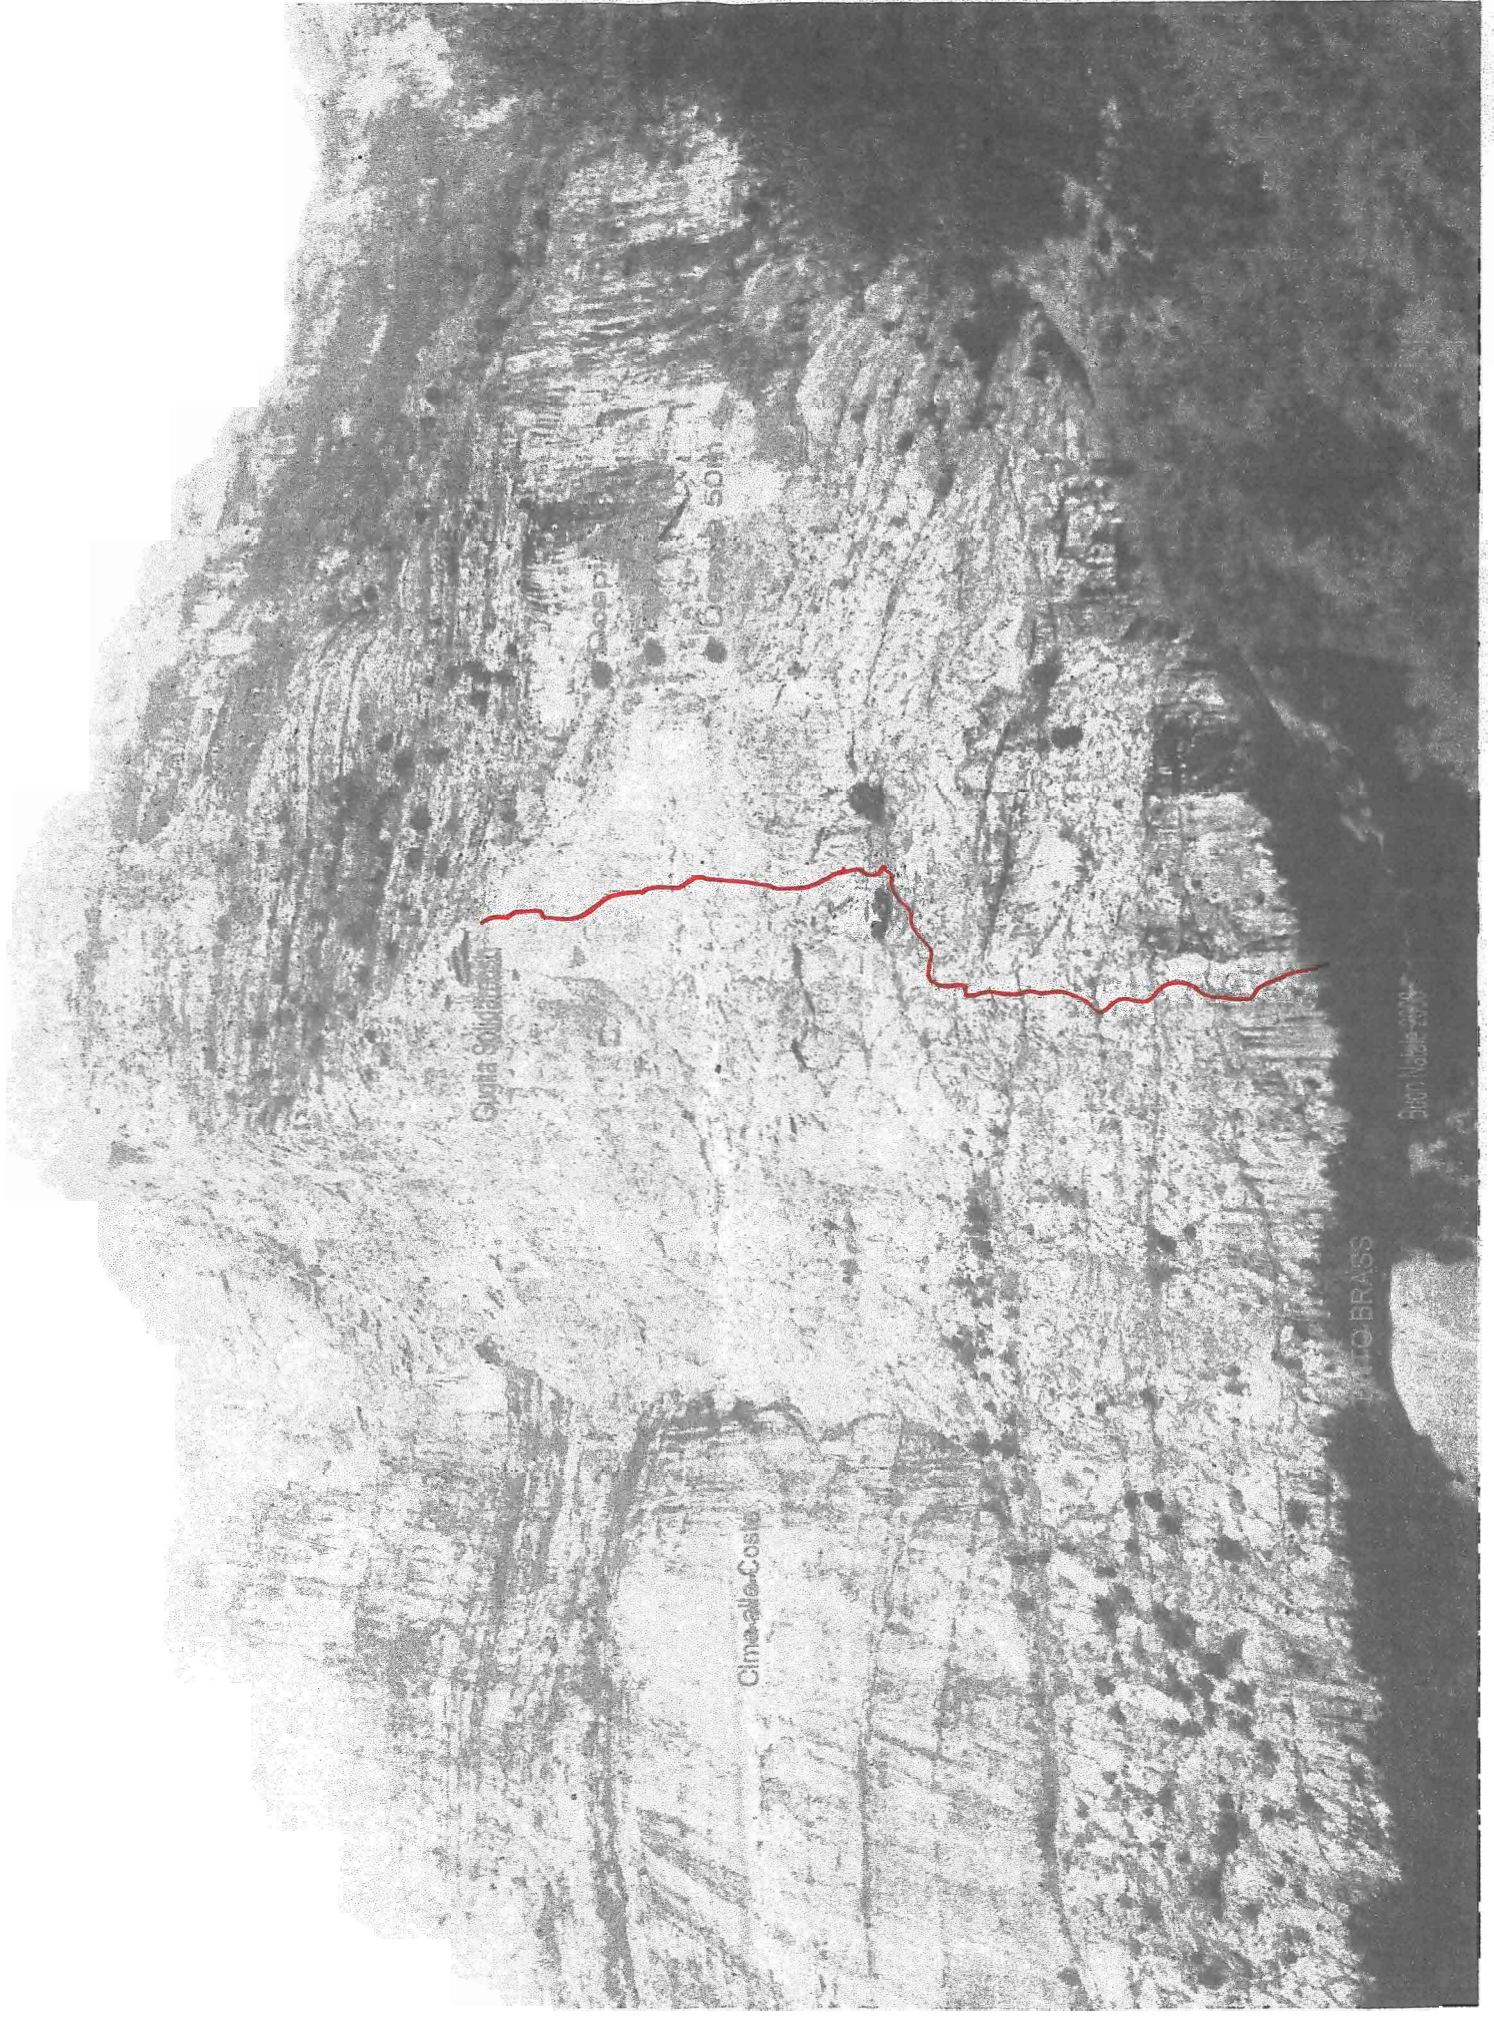

GUGLIA SQUADERNOSCA

VIA BUON NATALE 2008
 APERTA DAL BASSO DA:
 CLAUDIO MASERA E
 IVAN FELLER
 6B+ OBBLIGATORIO

10 mt	8 SP
30 mt	8 SP+ 1 CH
15 mt ↓	20 mt 10 30 mt 8 4 SP+ 2 CH
55 ↓	15 mt 8 3 SP 10 mt 5 6 SP+ 1 CH 15 mt 6 5 mt 3
55 ↓	52 mt 4 8 SP
25 mt 3	6 SP+ 1 CH
35 mt 4	8 SP+ 1 CH
20 mt 4	5 SP+ 1 CH

Cima Solvignani

Coppo

Cima Sottile

Cima alle Coste

PHOTO BRASS

Ediz. Nobile 1974