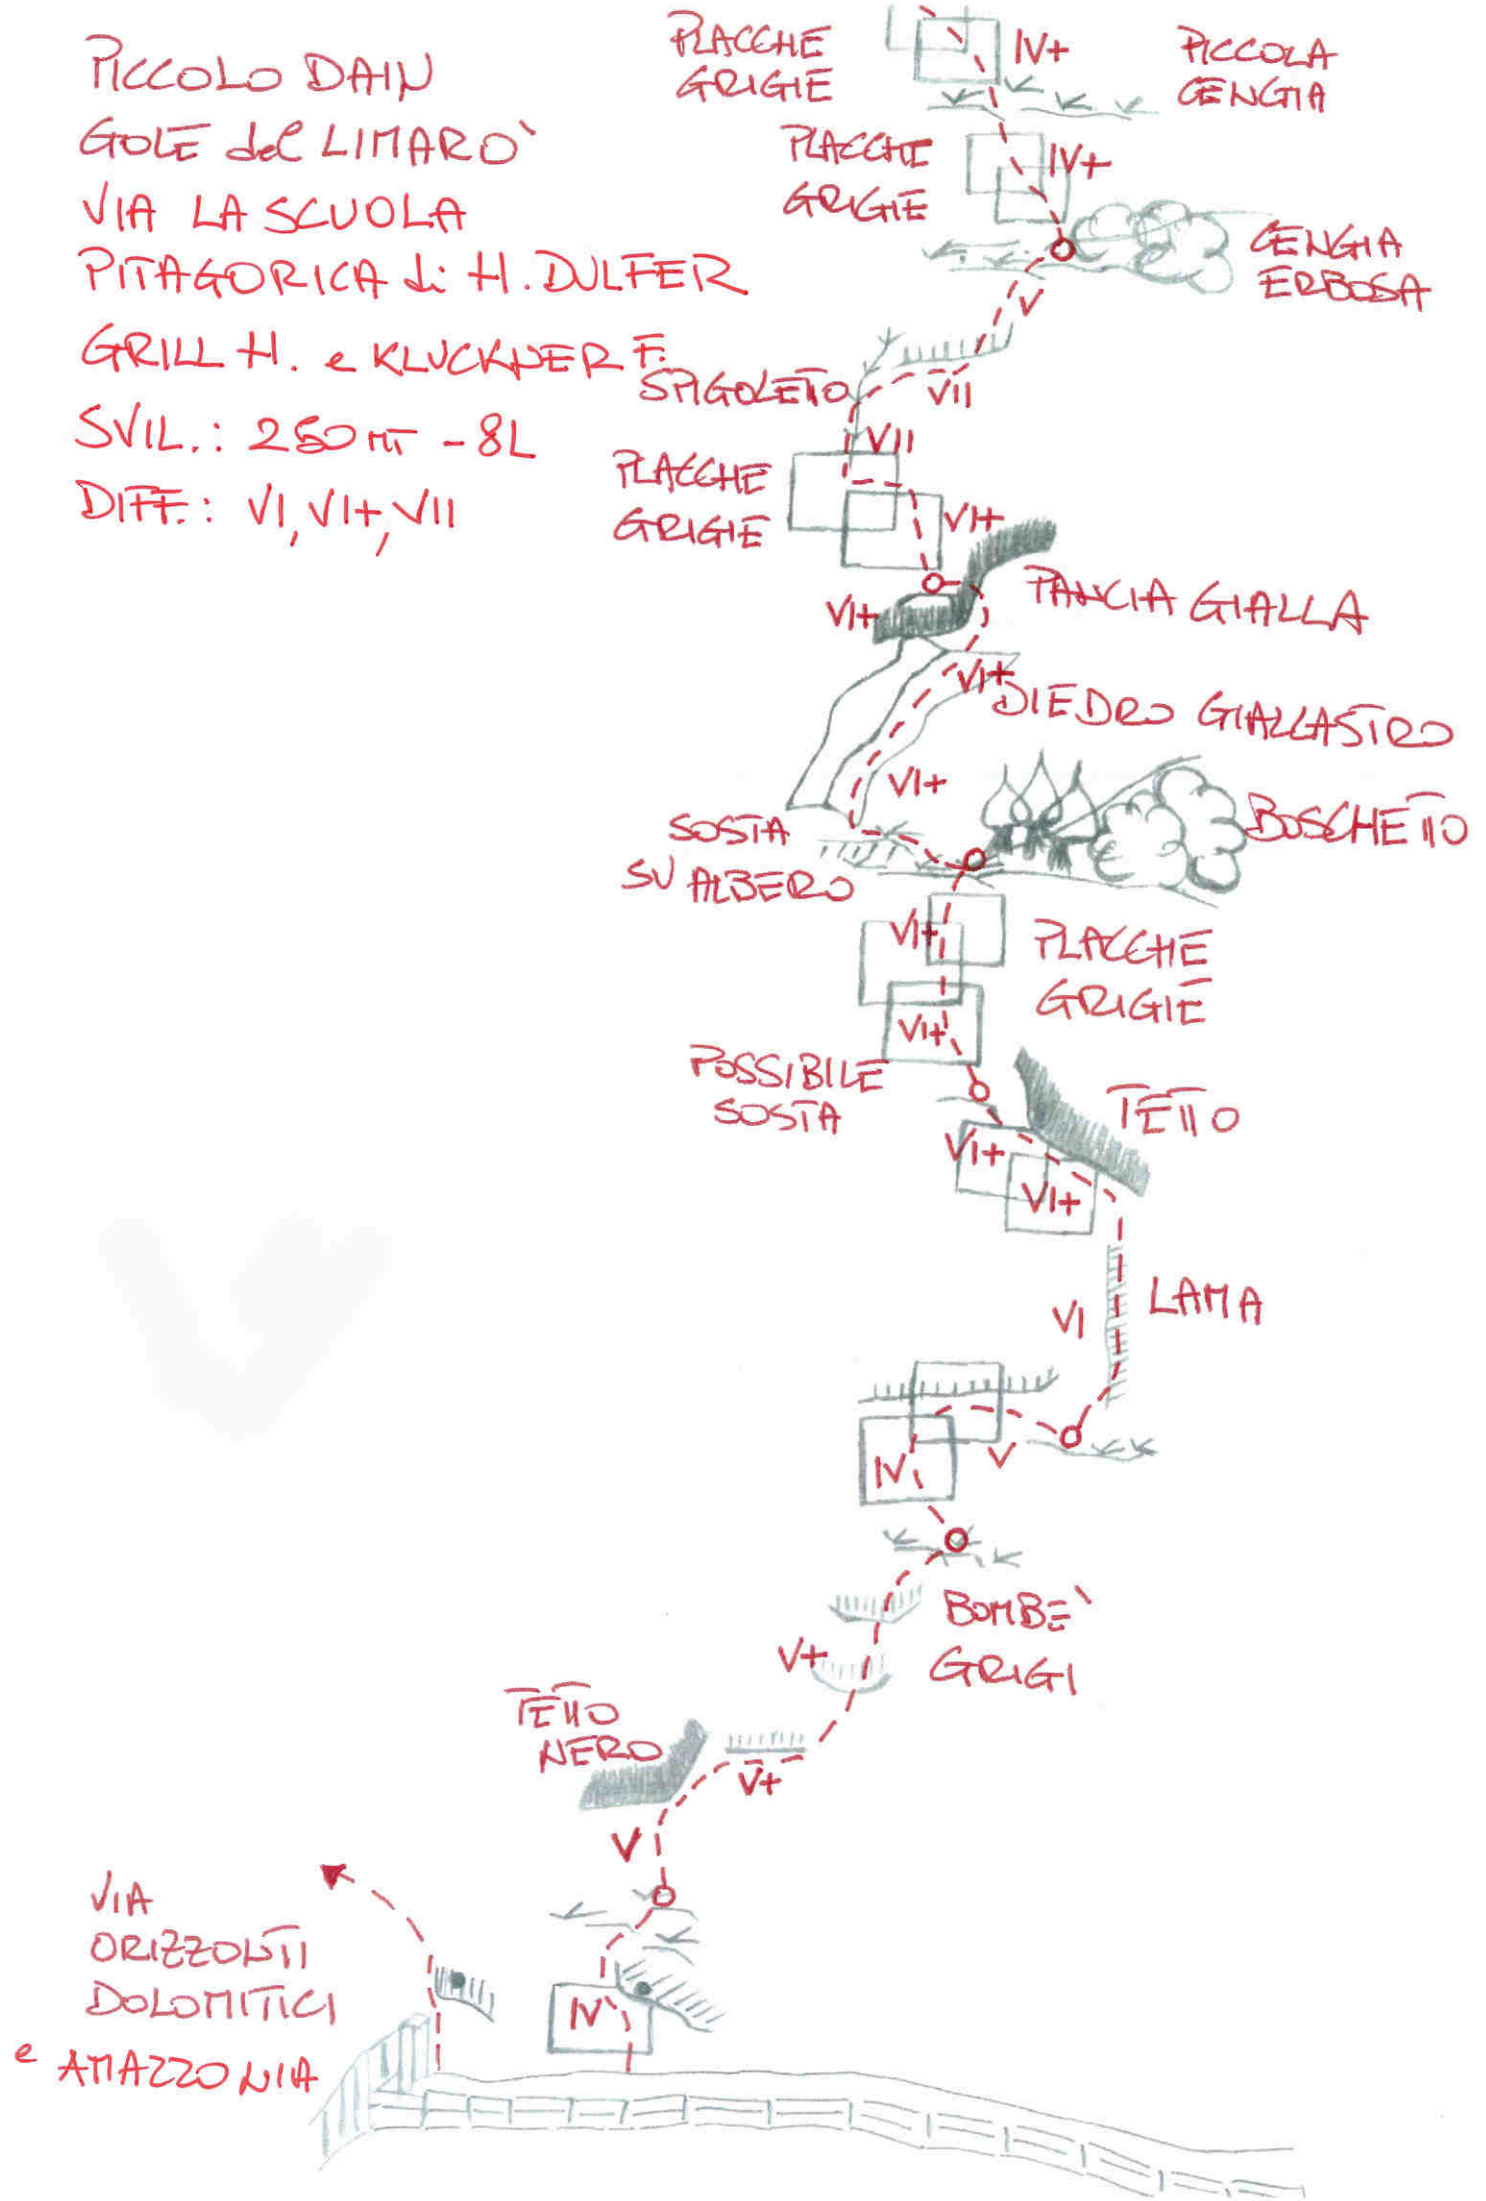

PICCOLO DAIN
 GOLF del LIMARO
 VIA LA SCUOLA
 PITAGORICA di H. DULFER

GRILL H. e KLUCKNER F.
 SVIL.: 250 mt - 8L
 DIFF.: VI, VI+, VII

Via 12 Alberi

Via
La Scuola Pitagorica
di Hans Duffer