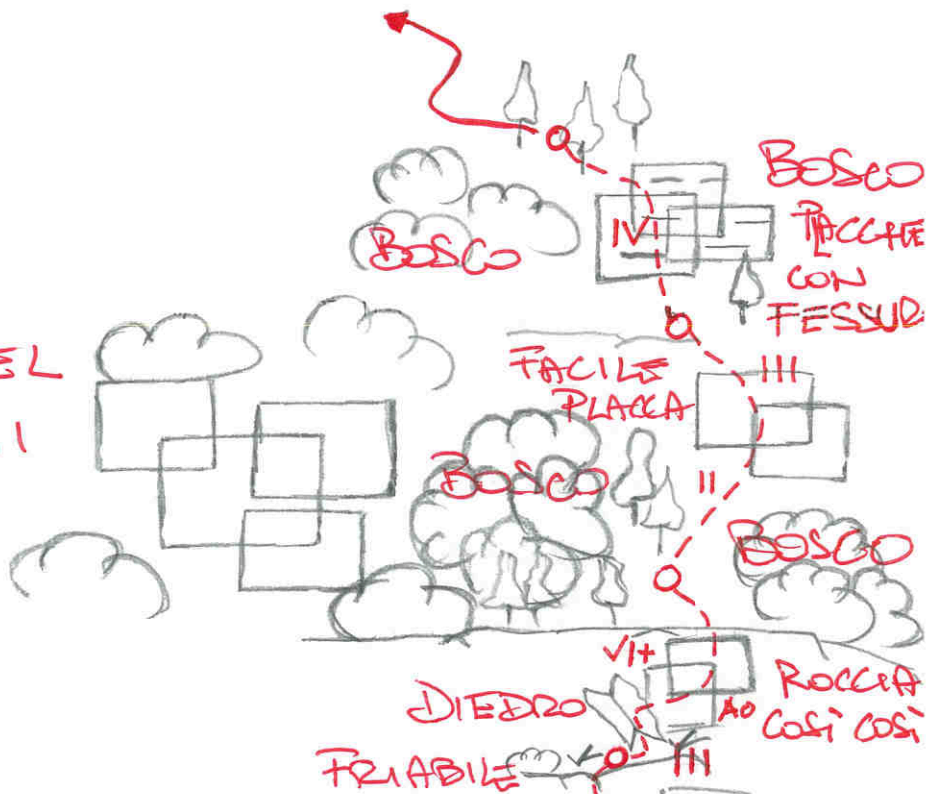

MAUREA di LAGHIEL  
 VIA dei NAUFRAGHI  
 SEBASTIANI D. ←  
 CESTARI M. - 1988  
 SUIL: 400 mt  
 DIFF.: V+, VI+

TÈO

LUNGO TRAVERSO

SPIGOLO

PLACCHE CON ERBA

PLACCHE DELICATE