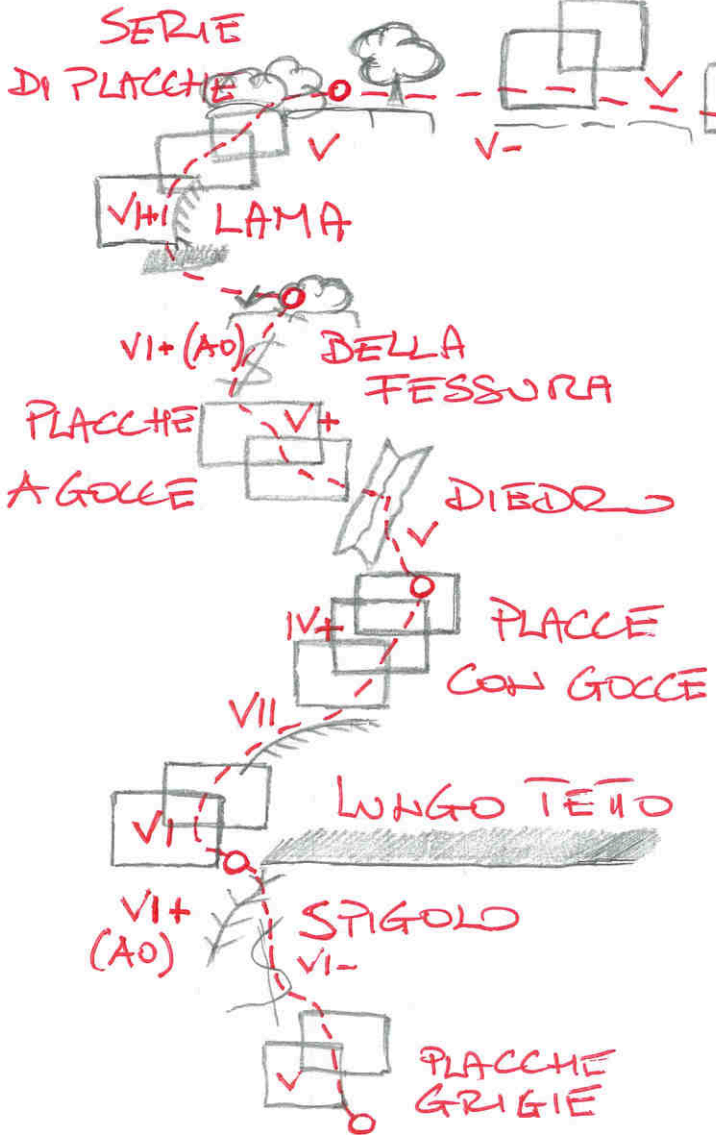

MAUREA di LAGHIEL  
 VIA dei NAUFRAGHI  
 SEBASTIANI D. ←  
 CESTARI M. - 1988  
 SUIL: 400 mt  
 DIFF.: V+, VI+

TÈO

LUNGO TRAVERSO

SPIGOLO

PLACCHE CON ERBA

PLACCHE DELICATE