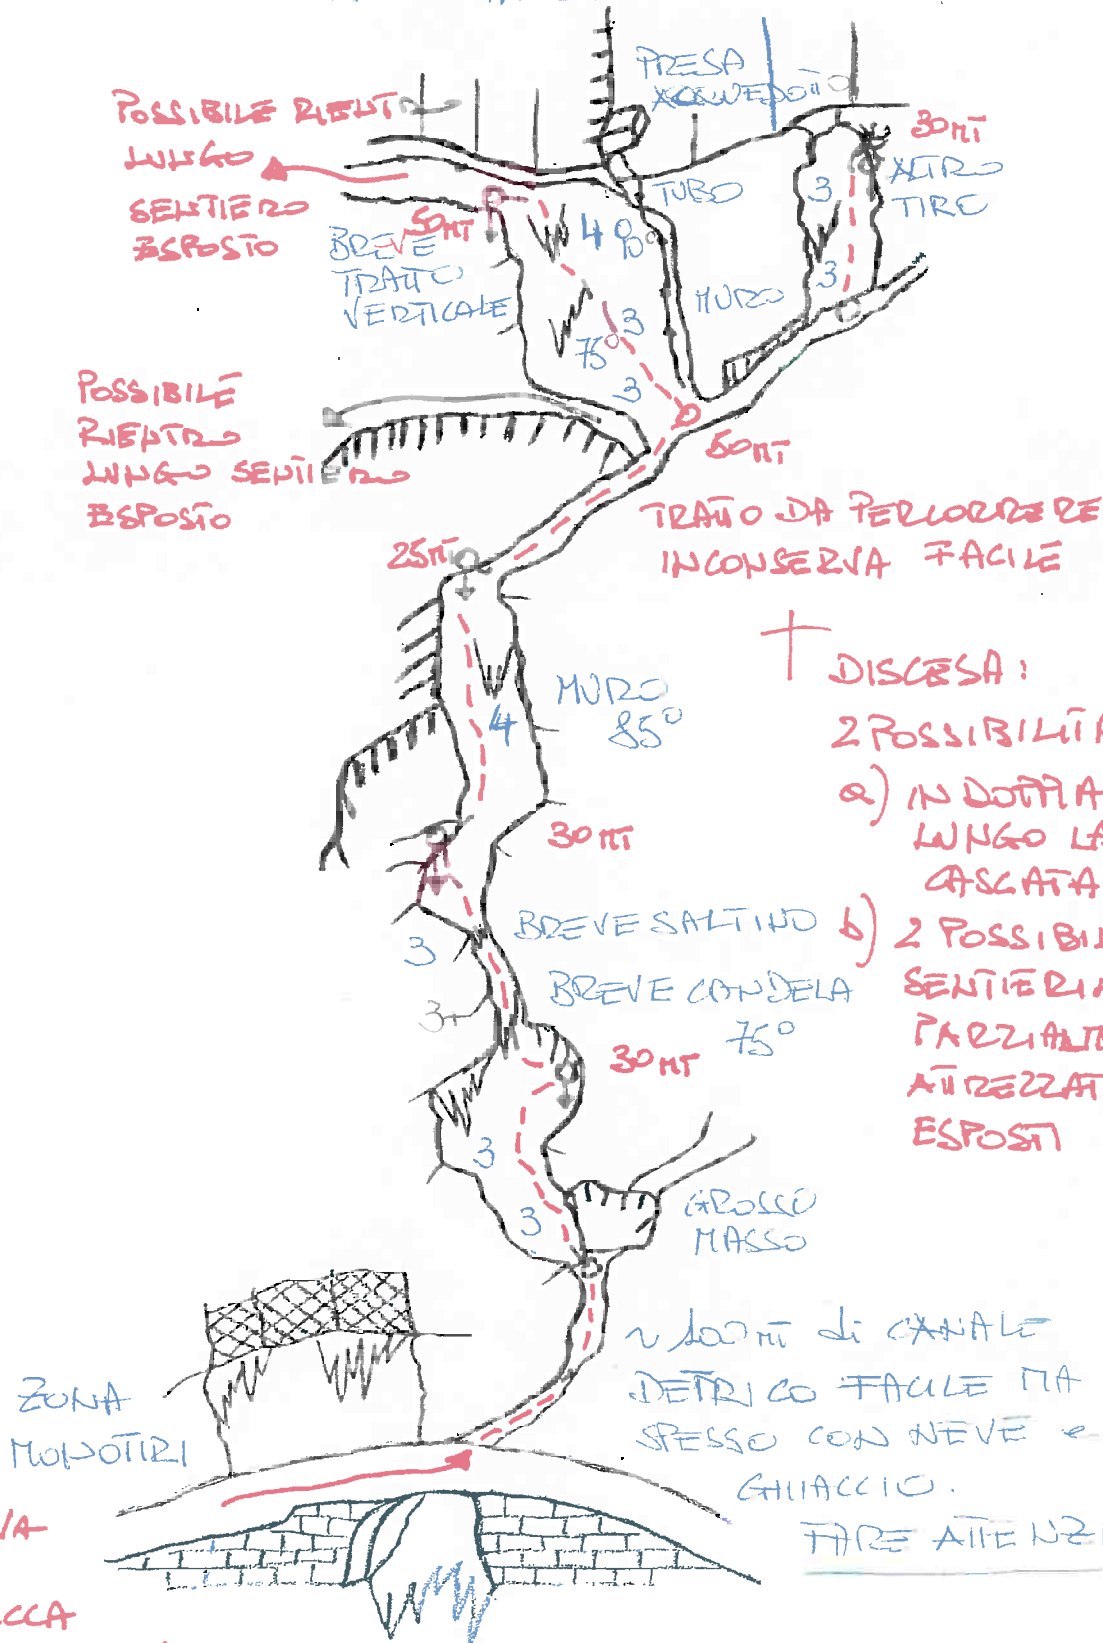

# VALSUGANA - PASSO DELLE FRICCA

CASCATA GALLERIA VALCO DELLE FRICCA

DIFF. : 3+ / 1

SVIL. : 180m (50m FALLI)

ATTENZIONE STRAPORTANTE

DISCESA:  
2 POSSIBILITÀ  
a) IN DOTTA LUNGO LA CASCATA  
b) 2 POSSIBILI SENTIERINI PARZIALMENTE ATTREZZATI MA ESPOSTI

~ 100m di CANALE DETRICO FACILE MA SPESSE CON NEVE e GHIACCIO.

FARE ATTENZIONE

DALLA NUOVA GALLERIA DELLA FRICCA LUNGO LA VECCHIA STRADA x ~ 300m

M